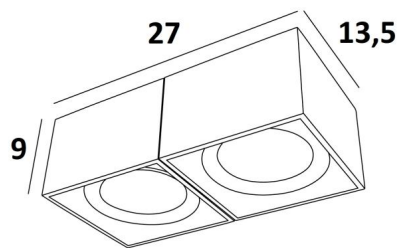

ATRIA 2 FIXE

ATRIA 2 FIXE in Schwarz strukturiert. Metalloberfläche Code: 02

ATRIA 2 FIXE ist eine große, rechteckige Deckenleuchte für zwei Glühbirnen, mit einem Durchmesser von 111mm, die nicht verstellbar sind

Diese Deckenleuchte ist unauffällig und einfach zu installieren und dank der Lichtleistung der AR111-Glühbirnen sehr nützlich, um Ihren Räumen mehr Helligkeit zu verleihen Diese Glühbirnen funktionieren mit 12V-Strom, der von Transformatoren geliefert wird, die in den Base der Leuchte integriert sind Die Originalität des **ATRIA**-Spotlights liegt in seiner quadratischen und rechteckigen Form, die ihm ein schönes, zeitgenössisches Aussehen verleiht, ein sehr aktuelles Design

Dieser wunderbare Spot wird in einer schönen Auswahl an Einzel- oder Doppelspots, feststehenden oder beweglichen Spots angeboten

GESAMTABMESSUNGEN

27 x 13,5cm H9cm

TECHNISCHE DATEN

Deckenleuchte für zwei Glühbirnen AR111 Ø111mm Sockel G53