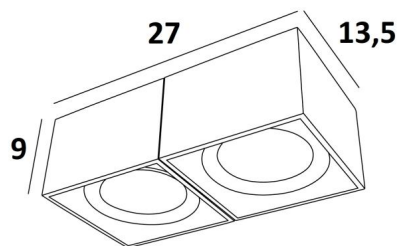

ATRIA 2 FIXE

ATRIA 2 FIXE in Schwarz strukturiert

ATRIA 2 FIXE ist eine große, rechteckige Deckenleuchte für zwei Glühbirnen, mit einem Durchmesser von 111mm, die nicht verstellbar sind

Diese Deckenleuchte ist unauffällig und einfach zu installieren und dank der Lichtleistung der AR111-Glühbirnen sehr nützlich, um Ihren Räumen mehr Helligkeit zu verleihen Diese Glühbirnen funktionieren mit 12V-Strom, der von Transformatoren geliefert wird, die in den Base der Leuchte integriert sind Die Originalität des **ATRIA**-Spotlights liegt in seiner quadratischen und rechteckigen Form, die ihm ein schönes, zeitgenössisches Aussehen verleiht, ein sehr aktuelles Design

Dieser wunderbare Spot wird in einer schönen Auswahl an Einzel- oder Doppelspots, feststehenden oder beweglichen Spots angeboten

GESAMTABMESSUNGEN

27 x 13,5cm H9cm

TECHNISCHE DATEN

Deckenleuchte für zwei Glühbirnen AR111 Ø111mm Sockel G53