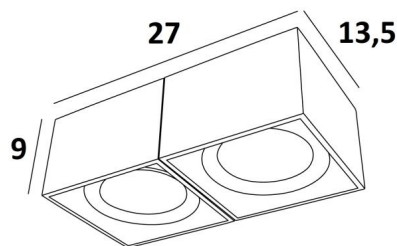

## ATRIA 2 FIXE

ATRIA 2 FIXE in Schwarz strukturiert. Metalloberfläche Code: 02

**ATRIA 2 FIXE** ist eine große, rechteckige Deckenleuchte für zwei Glühbirnen, mit einem Durchmesser von 111mm, die nicht verstellbar sind

Diese Deckenleuchte ist unauffällig und einfach zu installieren und dank der Lichtleistung der AR111-Glühbirnen sehr nützlich, um Ihren Räumen mehr Helligkeit zu verleihen Diese Glühbirnen funktionieren mit 12V-Strom, der von Transformatoren geliefert wird, die in den Base der Leuchte integriert sind Die Originalität des **ATRIA**-Spotlights liegt in seiner quadratischen und rechteckigen Form, die ihm ein schönes, zeitgenössisches Aussehen verleiht, ein sehr aktuelles Design

### GESAMTABMESSUNGEN

27 x 13,5cm H9cm