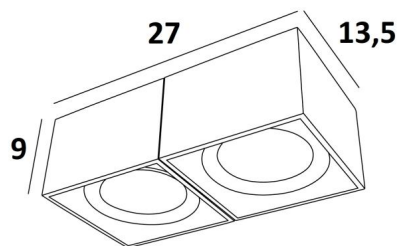

## ATRIA 2 FIXE

ATRIA 2 FIXE in Schwarz strukturiert

**ATRIA 2 FIXE** ist eine große, rechteckige Deckenleuchte für zwei Glühbirnen, mit einem Durchmesser von 111mm, die nicht verstellbar sind

Diese Deckenleuchte ist unauffällig und einfach zu installieren und dank der Lichtleistung der AR111-Glühbirnen sehr nützlich, um Ihren Räumen mehr Helligkeit zu verleihen Diese Glühbirnen funktionieren mit 12V-Strom, der von Transformatoren geliefert wird, die in den Base der Leuchte integriert sind Die Originalität des **ATRIA**-Spotlights liegt in seiner quadratischen und rechteckigen Form, die ihm ein schönes, zeitgenössisches Aussehen verleiht, ein sehr aktuelles Design

### GESAMTABMESSUNGEN

27 x 13,5cm H9cm