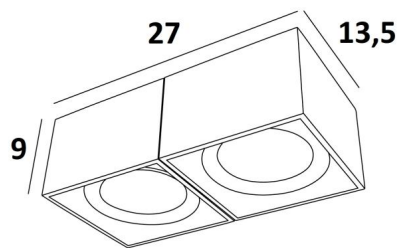

## ATRIA 2 FIXE

ATRIA 2 FIXE in Schwarz strukturiert. Metalloberfläche Code: 02

**ATRIA 2 FIXE** ist eine große, rechteckige Deckenleuchte für zwei Glühbirnen, mit einem Durchmesser von 111mm, die nicht verstellbar sind

Diese Deckenleuchte ist unauffällig und einfach zu installieren und dank der Lichtleistung der AR111-Glühbirnen sehr nützlich, um Ihren Räumen mehr Helligkeit zu verleihen Diese Glühbirnen funktionieren mit 12V-Strom, der von Transformatoren geliefert wird, die in den Base der Leuchte integriert sind Die Originalität des **ATRIA**-Spotlights liegt in seiner quadratischen und rechteckigen Form, die ihm ein schönes, zeitgenössisches Aussehen verleiht, ein sehr aktuelles Design

### GESAMTABMESSUNGEN

27 x 13,5cm H9cm