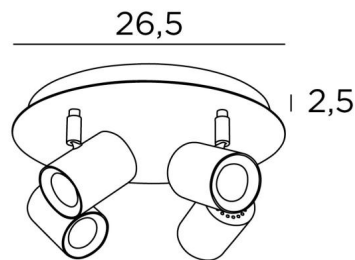

## ATLAS 4

ATLAS 4 in Weiss strukturiert

**ATLAS 4** ist eine Deckenleuchte mit vier Spots, die auf einer runden Basis verteilt sind. Diese Deckenleuchte ist schlicht, einfach zu installieren und ein Muss, wenn Sie Ihrem Zuhause mehr Helligkeit verleihen möchten. Um ihre Effizienz zu steigern, gibt es auf dem Markt GU10-Lampen mit sehr hoher Leistung und Dimmbarkeit. Die Originalität des Spots liegt in seinem schlichten und sehr aktuellen Design. Er ist zylindrisch und umschließt die Fassung mit der Glühbirne vollständig. Die Basis wird durch eine schöne überhängende Platte verschönert, die robust und sehr dekorativ ist.

### GESAMTABMESSUNGEN

Ø26,5cm H11,5→13cm

### BASIS

Platte : Ø26,5cm

Gehäuse : Ø23,5 x 2,5cm

### TECHNISCHE DATEN

Vier Spots, montiert auf 360° Kugelgelenken

Abmessungen Spot: Ø5,5cm L7,2cm

Vier GU10 Fassungen

Kein Transformator, diese Deckenleuchte funktioniert direkt mit 230V

Dimmbare Deckenleuchte