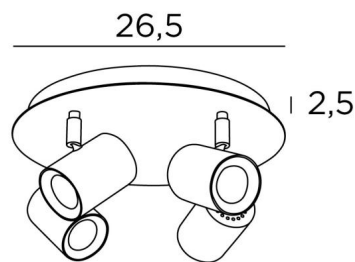

ATLAS 4

ATLAS 4 in Weiss strukturiert

ATLAS 4 ist eine Deckenleuchte mit vier Spots, die auf einer runden Basis verteilt sind. Diese Deckenleuchte ist schlicht, einfach zu installieren und ein Muss, wenn Sie Ihrem Zuhause mehr Helligkeit verleihen möchten. Um ihre Effizienz zu steigern, gibt es auf dem Markt GU10-Lampen mit sehr hoher Leistung und Dimmbarkeit. Die Originalität des Spots liegt in seinem schlichten und sehr aktuellen Design. Er ist zylindrisch und umschließt die Fassung mit der Glühbirne vollständig. Die Basis wird durch eine schöne überhängende Platte verschönert, die robust und sehr dekorativ ist.

GESAMTABMESSUNGEN

Ø26,5cm H11,5→13cm

BASIS

Platte : Ø26,5cm

Gehäuse : Ø23,5 x 2,5cm

TECHNISCHE DATEN

Vier Spots, montiert auf 360° Kugelgelenken

Abmessungen Spot: Ø5,5cm L7,2cm

Vier GU10 Fassungen

Kein Transformator, diese Deckenleuchte funktioniert direkt mit 230V

Dimmbare Deckenleuchte

Eine Befestigungsplatte zur fixieren der Box an der Decke ([PDF-Plan](#))

VERFÜGBARE METALL-OBERFLÄCHEN UND CODES