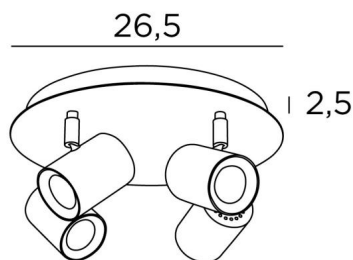

ATLAS 4

ATLAS in gebürstet Chrom. Metalloberfläche Code: 32

ATLAS 4 ist eine Deckenleuchte mit vier Spots, die auf einer runden Basis verteilt sind. Diese Deckenleuchte ist schlicht, einfach zu installieren und ein Muss, wenn Sie Ihrem Zuhause mehr Helligkeit verleihen möchten. Um ihre Effizienz zu steigern, gibt es auf dem Markt GU10-Lampen mit sehr hoher Leistung und Dimmbarkeit. Die Originalität des Spots liegt in seinem schlichten und sehr aktuellen Design. Er ist zylindrisch und umschließt die Fassung mit der Glühbirne vollständig. Die Basis wird durch eine schöne überhängende Platte verschönert, die robust und sehr dekorativ ist.

GESAMTABMESSUNGEN

Ø26,5cm H11,5→13cm

BASIS

Platte : Ø26,5cm

Gehäuse : Ø23,5 x 2,5cm

TECHNISCHE DATEN

Vier Spots, montiert auf 360° Kugelgelenken

Abmessungen Spot: Ø5,5cm L7,2cm

Vier GU10 Fassungen

Kein Transformator, diese Deckenleuchte funktioniert direkt mit 230V

Dimmbare Deckenleuchte

Eine Befestigungsplatte zur fixieren der Box an der Decke ([PDF-Plan](#))

VERFÜGBARE METALL-OBERFLÄCHEN UND CODES