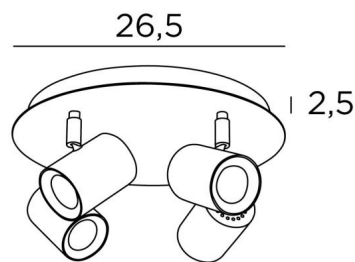

## ATLAS 4

ATLAS 4 in Weiss strukturiert

**ATLAS 4** ist eine Deckenleuchte mit vier Spots, die auf einer runden Basis verteilt sind. Diese Deckenleuchte ist schlicht, einfach zu installieren und ein Muss, wenn Sie Ihrem Zuhause mehr Helligkeit verleihen möchten. Um ihre Effizienz zu steigern, gibt es auf dem Markt GU10-Lampen mit sehr hoher Leistung und Dimmbarkeit. Die Originalität des Spots liegt in seinem schlichten und sehr aktuellen Design. Er ist zylindrisch und umschließt die Fassung mit der Glühbirne vollständig. Die Basis wird durch eine schöne überhängende Platte verschönert, die robust und sehr dekorativ ist.

### GESAMTABMESSUNGEN

Ø26,5cm H11,5→13cm

### BASIS

Platte : Ø26,5cm

Gehäuse : Ø23,5 x 2,5cm

### TECHNISCHE DATEN

Vier Spots, montiert auf 360° Kugelgelenken

Abmessungen Spot: Ø5,5cm L7,2cm

Vier GU10 Fassungen

Kein Transformator, diese Deckenleuchte funktioniert direkt mit 230V

Dimmbare Deckenleuchte