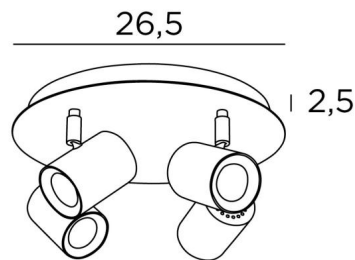

ATLAS 4

ATLAS 4 in Weiss strukturiert

ATLAS 4 ist eine Deckenleuchte mit vier Spots, die auf einer runden Basis verteilt sind. Diese Deckenleuchte ist schlicht, einfach zu installieren und ein Muss, wenn Sie Ihrem Zuhause mehr Helligkeit verleihen möchten. Um ihre Effizienz zu steigern, gibt es auf dem Markt GU10-Lampen mit sehr hoher Leistung und Dimmbarkeit. Die Originalität des Spots liegt in seinem schlichten und sehr aktuellen Design. Er ist zylindrisch und umschließt die Fassung mit der Glühbirne vollständig. Die Basis wird durch eine schöne überhängende Platte verschönert, die robust und sehr dekorativ ist.

GESAMTABMESSUNGEN

Ø26,5cm H11,5→13cm

BASIS

Platte : Ø26,5cm

Gehäuse : Ø23,5 x 2,5cm

TECHNISCHE DATEN

Vier Spots, montiert auf 360° Kugelgelenken

Abmessungen Spot: Ø5,5cm L7,2cm

Vier GU10 Fassungen

Kein Transformator, diese Deckenleuchte funktioniert direkt mit 230V

Dimmbare Deckenleuchte

Eine Befestigungsplatte zur fixieren der Box an der Decke ([PDF-Plan](#))

VERFÜGBARE METALL-OBERFLÄCHEN UND CODES