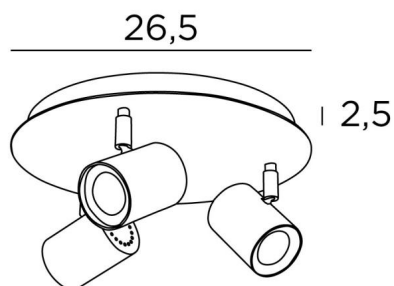

ATLAS 3

ATLAS 3 in gebürstet Chrom

ATLAS 3 ist eine Deckenleuchte mit drei Spots, die auf einer runden Basis verteilt sind. Diese Deckenleuchte ist schlicht, einfach zu installieren und ein Muss, wenn Sie Ihrem Zuhause mehr Helligkeit verleihen möchten. Um ihre Effizienz zu steigern, gibt es auf dem Markt GU10-Lampen mit sehr hoher Leistung und Dimmbarkeit. Die Originalität des Spots liegt in seinem schlichten und sehr aktuellen Design. Er ist zylindrisch und umschließt die Fassung mit der Glühbirne vollständig. Die Basis wird durch eine schöne überhängende Platte verschönert, die robust und sehr dekorativ ist.

GESAMTABMESSUNGEN

Ø26,5cm H11,5→13cm

BASIS

Platte : Ø26,5cm

Gehäuse : Ø23,5 x 2,5cm

TECHNISCHE DATEN

Drei Spots, montiert auf 360° Kugelgelenken

Abmessungen Spot: Ø5,5cm L7,2cm

Drei GU10 Fassungen

Kein Transformator, diese Deckenleuchte funktioniert direkt mit 230V

Dimmbare Deckenleuchte

Eine Befestigungsplatte zur fixieren der Box an der Decke ([PDF-Plan](#))

VERFÜGBARE METALL-OBERFLÄCHEN UND CODES