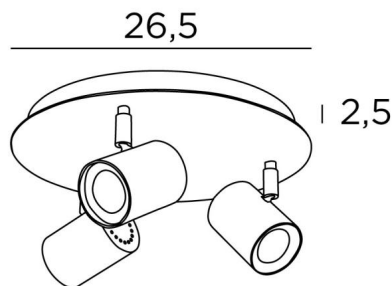

ATLAS 3

ATLAS 3 in gebürstet Chrom

ATLAS 3 ist eine Deckenleuchte mit drei Spots, die auf einer runden Basis verteilt sind

Diese Deckenleuchte ist schlicht, einfach zu installieren und ein Muss, wenn Sie Ihrem Zuhause mehr Helligkeit verleihen möchten. Um ihre Effizienz zu steigern, gibt es auf dem Markt GU10-Lampen mit sehr hoher Leistung und Dimmbarkeit. Die Originalität des Spots liegt in seinem schlichten und sehr aktuellen Design. Er ist zylindrisch und umschließt die Glühbirne vollständig. Die Basis wird durch eine schöne überhängende Platte verschönert, die robust und sehr dekorativ ist

GESAMTABMESSUNGEN

Ø26,5cm H11,5→13cm

BASIS

Platte : Ø26,5cm Gehäuse : Ø23,5 x 2,5cm

TECHNISCHE DATEN

Drei Spots, montiert auf 360° Kugelgelenken. Drei GU10 Fassungen

Abmessungen Spot: Ø5,5cm L7,2cm

Kein Transformator, diese Deckenleuchte funktioniert direkt mit 230V