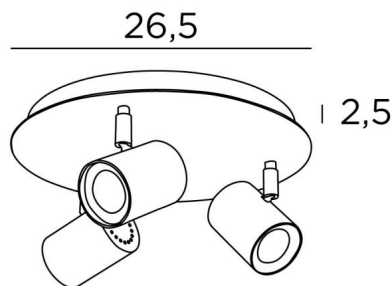

## ATLAS 3

ATLAS 3 in gebürstet Chrom

**ATLAS 3** ist eine Deckenleuchte mit drei Spots, die auf einer runden Basis verteilt sind

Diese Deckenleuchte ist schlicht, einfach zu installieren und ein Muss, wenn Sie Ihrem Zuhause mehr Helligkeit verleihen möchten. Um ihre Effizienz zu steigern, gibt es auf dem Markt GU10-Lampen mit sehr hoher Leistung und Dimmbarkeit. Die Originalität des Spots liegt in seinem schlichten und sehr aktuellen Design. Er ist zylindrisch und umschließt die Glühbirne vollständig. Die Basis wird durch eine schöne überhängende Platte verschönert, die robust und sehr dekorativ ist

### GESAMTABMESSUNGEN

Ø26,5cm H11,5→13cm

### BASIS

Platte : Ø26,5cm Gehäuse : Ø23,5 x 2,5cm

### TECHNISCHE DATEN

Drei Spots, montiert auf 360° Kugelgelenken. Drei GU10 Fassungen

Abmessungen Spot: Ø5,5cm L7,2cm

Kein Transformator, diese Deckenleuchte funktioniert direkt mit 230V

Dimmbare Deckenleuchte