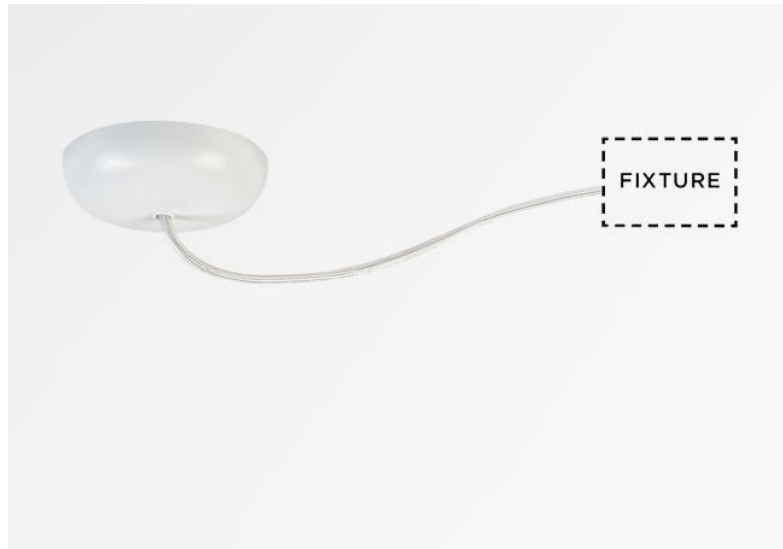

## ADAPTER CEILING o

ADAPTER CEILING o in Weiß strukturiert

**ADAPTER CEILING** ist eine dekorative Lösung, um einen elektrischen Kabelauslass zu verbergen, der versetzt zu Ihrer Pendelleuchte ist, die sich in der Mitte des Tisches befinden muss

**ADAPTER CEILING** ist eine runde Basis, die über den Kabelauslass gelegt wird. Die Verbindung zur Pendelleuchte wird durch ein Seidenkabel (Farbe nach Wahl) hergestellt. Dieses Kabel kann durch **FIXING CABLE**

### BASIS

Ø10,6 x 2,9cm

### TECHNISCHE DATEN

Kommt mit einem Meter Kabel in Textil und Zubehör-Verbindungen

Die Farbe des Kabels ist auf die Oberfläche des gewünschten Metalls abgestimmt

Auf Anfrage kann Längere Kabel oder ein anderer Basis geliefert werden