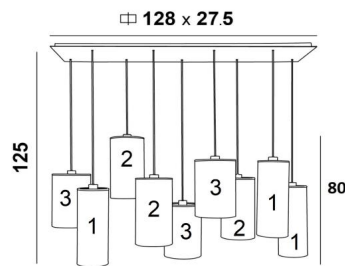

ZIBAL 9 in gebürstet Bronze mit Lampenschirme in Dreams Bambou (Stoffe aus Kategorie 2)