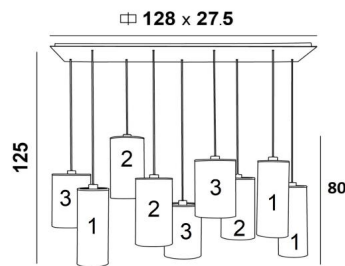

ZIBAL 9

ZIBAL 9 in gebürstet Bronze mit Lampenschirme in Dreams Bambou (Stoffe aus Kategorie 2)

ZIBAL 9 ist eine große Pendelleuchte mit neun zylindrischen Lampenschirme in verschiedenen Größen. Sie ermöglicht eine Kombination von verschiedenen Farben in den Lampenschirme, was ihr ihre Originalität verleiht. Die Auswahl in sehr vielen Materialien und Farben ermöglicht es Ihnen, diese prestigeträchtige Pendelleuchte mit Ihrer Einrichtung zu kombinieren. Diese Pendelleuchte wird über einem rechteckigen Tisch angebracht und ist über einen externen Dimmer dimmbar. Die Höhe der Pendelleuchte **ZIBAL 9** wird bei der Bestellung an die Anforderungen Ihrer Decke angepasst. Diese Pendelleuchte wird in drei Größen

GESAMTABMESSUNGEN

H125cm L130 x 40cm

BASE : Plate 128 x 27,5cm - Frame 125 x 24,5 x 2cm

TECHNISCHE DATEN

Neun E27 Fassungen mit Ring. Dimmbare Pendelleuchte

Standard: Die Pendelleuchte ist für eine Deckenhöhe von 275cm ausgelegt. Die Unterseite reicht bis zu 155cm über den Boden. Die Höhe aller Lampenschirme beträgt 80cm. Auf Anfrage: Die Länge der Kabel kann entsprechend der Höhe Ihrer Decke angepasst werden. Bitte füllen Sie das **BESTELLFORMULAR**. Ein Metallrahmen, der an der Decke zu befestigen ist, bevor die Platte angebracht wird, siehe

LAMPENSCHIRM : AFMESSUNGEN & CODE

No.1 : Ø15 - 15 - 40cm (x3) No.2 : Ø18 - 18 - 35cm (x3) No.3 : Ø20 - 20 - 30cm (x3)

Code: No.1 : 4290 + stoffcode

Code: No.2 : 4291 + stoffcode

Code: No.3 : 4292 + stoffcode