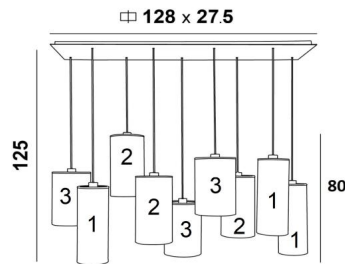

ZIBAL 9

ZIBAL 9 in gebürstet Bronze mit Lampenschirme in Dreams Bambou (Stoffe aus Kategorie 2)

ZIBAL 9 ist eine große Pendelleuchte mit neun zylindrischen Lampenschirme in verschiedenen Größen. Sie ermöglicht eine Kombination von verschiedenen Farben in den Lampenschirme, was ihr ihre Originalität verleiht. Die Auswahl in sehr vielen Materialien und Farben ermöglicht es Ihnen, diese prestigeträchtige Pendelleuchte mit Ihrer Einrichtung zu kombinieren. Diese Pendelleuchte wird über einem rechteckigen Tisch angebracht und ist über einen externen Dimmer dimmbar. Die Höhe der Pendelleuchte **ZIBAL 9** wird bei der Bestellung an die Anforderungen Ihrer Decke angepasst. Diese Pendelleuchte wird in drei Größen

GESAMTABMESSUNGEN

H125cm L130 x 40cm

BASE : Plate 128 x 27,5cm - Frame 125 x 24,5 x 2cm

TECHNISCHE DATEN

Neun E27 Fassungen mit Ring. Dimmbare Pendelleuchte

Standard: Die Pendelleuchte ist für eine Deckenhöhe von 275cm ausgelegt. Die Unterseite reicht bis zu 155cm über den Boden. Die Höhe aller Lampenschirme beträgt 80cm. Auf Anfrage: Die Länge der Kabel kann entsprechend der Höhe Ihrer Decke angepasst werden. Bitte füllen Sie das **BESTELLFORMULAR**. Ein Metallrahmen, der an der Decke zu befestigen ist, bevor die Platte angebracht wird, siehe

MONTAGEANLEITUNG

VERFÜGBARE METALL-OBERFLÄCHEN UND CODES

02 - Schwarz strukturiert - 4290 002

29 - Gebürstet Bronze - 4290 029

LAMPENSCHIRM : ABMESSUNGEN & CODE

No.1 : Ø15 - 15 - 40cm (x3) No.2 : Ø18 - 18 - 35cm (x3) No.3 : Ø20 - 20 - 30cm (x3)