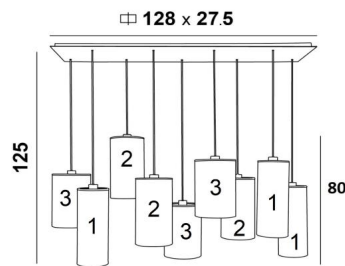

## ZIBAL 9

ZIBAL 9 in gebürstet Bronze mit Lampenschirme in Dreams Bambou (Stoffe aus Kategorie 2)

**ZIBAL 9** ist eine große Pendelleuchte mit neun zylindrischen Lampenschirme in verschiedenen Größen. Sie ermöglicht eine Kombination von verschiedenen Farben in den Lampenschirme, was ihr ihre Originalität verleiht. Die Auswahl in sehr vielen Materialien und Farben ermöglicht es Ihnen, diese prestigeträchtige Pendelleuchte mit Ihrer Einrichtung zu kombinieren. Diese Pendelleuchte wird über einem rechteckigen Tisch angebracht und ist über einen externen Dimmer dimmbar. Die Höhe der Pendelleuchte **ZIBAL 9** wird bei der Bestellung an die Anforderungen Ihrer Decke angepasst. Diese Pendelleuchte wird in drei Größen

### GESAMTABMESSUNGEN

H125cm L130 x 40cm

**BASE** : Plate 128 x 27,5cm - Frame 125 x 24,5 x 2cm

### TECHNISCHE DATEN

Neun E27 Fassungen mit Ring. Dimmbare Pendelleuchte

Standard: Die Pendelleuchte ist für eine Deckenhöhe von 275cm ausgelegt. Die Unterseite reicht bis zu 155cm über den Boden. Die Höhe aller Lampenschirme beträgt 80cm. Auf Anfrage: Die Länge der Kabel kann entsprechend der Höhe Ihrer Decke angepasst werden. Bitte füllen Sie das **BESTELLFORMULAR**. Ein Metallrahmen, der an der Decke zu befestigen ist, bevor die Platte angebracht wird, siehe

### LAMPENSCHIRM : AFMESSUNGEN & CODE

No.1 : Ø15 - 15 - 40cm (x3) No.2 : Ø18 - 18 - 35cm (x3) No.3 : Ø20 - 20 - 30cm (x3)

Code: No.1 : 4290 + Stoffcode

Code: No.2 : 4291 + Stoffcode

Code: No.3 : 4292 + Stoffcode