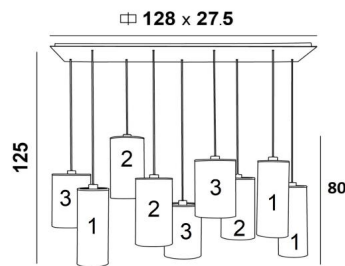

ZIBAL 9

ZIBAL 9 in gebürstet Bronze mit Lampenschirme in Dreams Bambou (Stoffe aus Kategorie 2)

ZIBAL 9 ist eine große Pendelleuchte mit neun zylindrischen Lampenschirme in verschiedenen Größen. Sie ermöglicht eine Kombination von verschiedenen Farben in den Lampenschirme, was ihr ihre Originalität verleiht. Die Auswahl in sehr vielen Materialien und Farben ermöglicht es Ihnen, diese prestigeträchtige Pendelleuchte mit Ihrer Einrichtung zu kombinieren. Diese Pendelleuchte wird über einem rechteckigen Tisch angebracht und ist über einen externen Dimmer dimmbar. Die Höhe der Pendelleuchte **ZIBAL 9** wird bei der Bestellung an die Anforderungen Ihrer Decke angepasst. Diese Pendelleuchte wird in drei Größen

GESAMTABMESSUNGEN

H125cm L130 x 40cm

BASE : Plate 128 x 27,5cm - Frame 125 x 24,5 x 2cm

TECHNISCHE DATEN

Neun E27 Fassungen mit Ring. Dimmbare Pendelleuchte

Standard: Die Pendelleuchte ist für eine Deckenhöhe von 275cm ausgelegt. Die Unterseite reicht bis zu 155cm über den Boden. Die Höhe aller Lampenschirme beträgt 80cm. Auf Anfrage: Die Länge der Kabel kann entsprechend der Höhe Ihrer Decke angepasst werden. Bitte füllen Sie das **BESTELLFORMULAR**. Ein Metallrahmen, der an der Decke zu befestigen ist, bevor die Platte angebracht wird, siehe

MONTAGEANLEITUNG

VERFÜGBARE METALL-OBERFLÄCHEN UND CODES

02 - Schwarz strukturiert - 4290 002

25 - Gebürstet Messing - 4290 025

29 - Gebürstet Bronze - 4290 029

LAMPENSCHIRM : AFMESSUNGEN & CODE

No.1 : Ø15 - 15 - 40cm (x3) No.2 : Ø18 - 18 - 35cm (x3) No.3 : Ø20 - 20 - 30cm (x3)