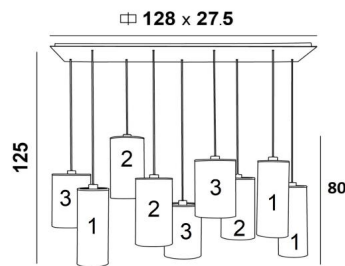

ZIBAL 9

ZIBAL 9 in gebürstet Bronze mit Lampenschirmen in Dreams Bambou (Stoffe aus Kategorie 2)

ZIBAL 9 ist eine große Pendelleuchte mit neun zylindrischen Lampenschirmen in verschiedenen Größen. Sie ermöglicht eine Kombination von verschiedenen Farben in den Lampenschirmen, was ihr ihre Originalität verleiht. Die Auswahl in sehr vielen Materialien und Farben ermöglicht es Ihnen, diese prestigeträchtige Pendelleuchte mit Ihrer Einrichtung zu kombinieren. Diese Pendelleuchte wird über einem rechteckigen Tisch angebracht und ist über einen externen Dimmer dimmbar. Die Höhe der Pendelleuchte **ZIBAL 9** wird bei der Bestellung an die Anforderungen Ihrer Decke angepasst. Diese Pendelleuchte wird in drei Größen

GESAMTABMESSUNGEN

H125cm L130 x 40cm

BASE : Plate 128 x 27,5cm - Frame 125 x 24,5 x 2cm

TECHNISCHE DATEN

Neun E27 Fassungen mit Ring. Dimmbare Pendelleuchte

Standard: Die Pendelleuchte ist für eine Deckenhöhe von 275cm ausgelegt. Die Unterseite reicht bis zu 155cm über den Boden. Die Höhe aller Lampenschirme beträgt 80cm. Auf Anfrage: Die Länge der Kabel kann entsprechend der Höhe Ihrer Decke angepasst werden. Bitte füllen Sie das **BESTELLFORMULAR**. Ein Metallrahmen, der an der Decke zu befestigen ist, bevor die Platte angebracht wird, siehe

MONTAGEANLEITUNG

VERFÜGBARE METALL-OBERFLÄCHEN UND CODES

02 - Schwarz strukturiert - 4290 002

25 - Gebürstet Messing - 4290 025

29 - Gebürstet Bronze - 4290 029

LAMPENSCHIRM : AFMESSUNGEN & CODE

No.1 : Ø15 - 15 - 40cm (x3) No.2 : Ø18 - 18 - 35cm (x3) No.3 : Ø20 - 20 - 30cm (x3)