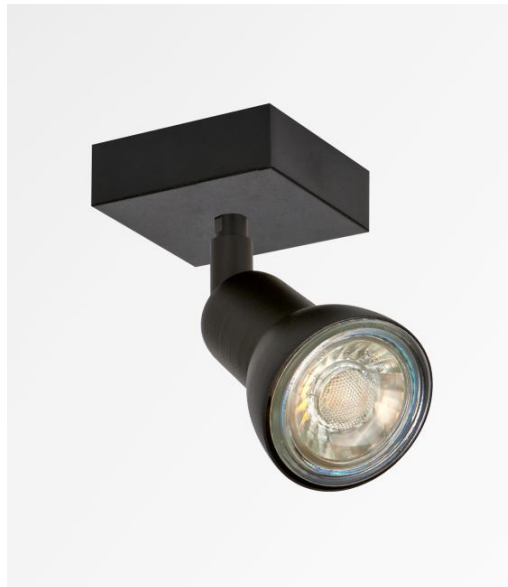

CALLISTO 1

CALLISTO 1 in gebürstet Bronze. Metalloberfläche Code: 29

CALLISTO 1 ist ein Spot, der auf einer kleinen quadratischen Basis platziert ist

Diese Deckenleuchte ist diskret, einfach zu installieren und ein Muss, wenn Sie Ihrem Zuhause mehr Helligkeit verleihen möchten. Um seine Effizienz zu steigern, gibt es auf dem Markt GU10-Lampen mit sehr hoher Leistung und Dimmbarkeit

Die Originalität des **CALLISTO**-Spotlights besteht in seinem schlichten und sehr aktuellen Design, das die Fassung und die GU10-Glühbirne so eng wie möglich und vollständig umschließt. Da er auf einem Kugelgelenk montiert ist, kann er in alle Richtungen bewegt werden. Dieser Spot wird in einer attraktiven Palette von sieben Modellen, mit einem bis sechs Spots angeboten, die auf runden, quadratischen oder rechteckigen Basen verteilt sind

GESAMTABMESSUNGEN

#6cm H8,5→13,5cm

BASIS

#6 x 1,9cm

TECHNISCHE DATEN

Ein Spot, montiert auf ein 360° Kugelgelenk

Abmessungen Spot: Ø2,8→5,3cm L7cm

Ein GU10 Fassung

Kein Transformator, dieser Spot funktioniert direkt mit 230V

Dimmbare Spot

Eine Befestigungsplatte zur fixieren der Box an der Decke ([PDF-Plan](#))

VERFÜGBARE METALL-OBERFLÄCHEN UND CODES

01 - Weiss strukturiert - 5111 001