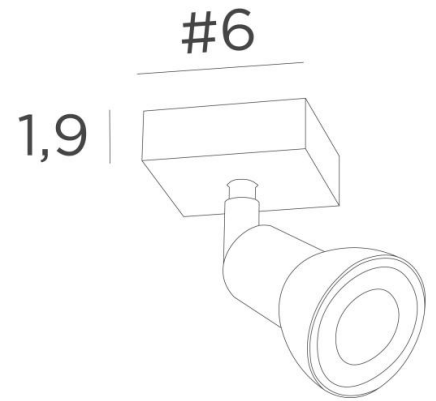

## CALLISTO 1

CALLISTO 1 in gebürstet Bronze. Metalloberfläche Code: 29

**CALLISTO 1** ist ein Spot, der auf einer kleinen quadratischen Basis platziert ist

Diese Deckenleuchte ist diskret, einfach zu installieren und ein Muss, wenn Sie Ihrem Zuhause mehr Helligkeit verleihen möchten. Um seine Effizienz zu steigern, gibt es auf dem Markt GU10-Lampen mit sehr hoher Leistung und Dimmbarkeit

Die Originalität des **CALLISTO**-Spotlights besteht in seinem schlichten und sehr aktuellen Design, das die Fassung und die GU10-Glühbirne so eng wie möglich und vollständig umschließt. Da er auf einem Kugelgelenk montiert ist, kann er in alle Richtungen bewegt werden. Dieser Spot wird in einer attraktiven Palette von sieben Modellen, mit einem bis sechs Spots angeboten, die auf runden, quadratischen oder rechteckigen Basen verteilt sind

### GESAMTABMESSUNGEN

#6cm H8,5→13,5cm

### TECHNISCHE DATEN

Ein Spot, montiert auf ein 360° Kugelgelenk

Abmessungen Spot: Ø2,8→5,3cm L7cm

Ein GU10 Fassung

Kein Transformator, dieser Spot funktioniert direkt mit 230V

Dimmbare Spot

Eine Befestigungsplatte zur fixieren der Box an der Decke ([PDF-Plan](#))