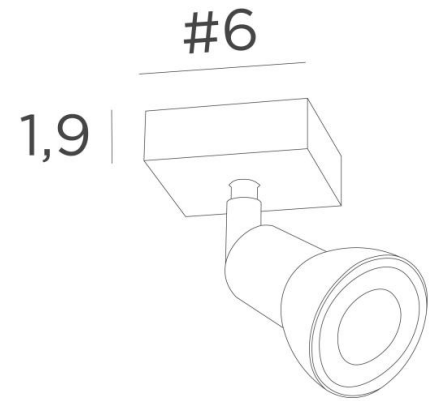

CALLISTO 1

CALLISTO 1 in gebürstet Bronze. Metalloberfläche Code: 29

CALLISTO 1 ist ein Spot, der auf einer kleinen quadratischen Basis platziert ist

Diese Deckenleuchte ist diskret, einfach zu installieren und ein Muss, wenn Sie Ihrem Zuhause mehr Helligkeit verleihen möchten. Um seine Effizienz zu steigern, gibt es auf dem Markt GU10-Lampen mit sehr hoher Leistung und Dimmbarkeit

Die Originalität des **CALLISTO**-Spotlights besteht in seinem schlichten und sehr aktuellen Design, das die Fassung und die GU10-Glühbirne so eng wie möglich und vollständig umschließt. Da er auf einem Kugelgelenk montiert ist, kann er in alle Richtungen bewegt werden. Dieser Spot wird in einer attraktiven Palette von sieben Modellen, mit einem bis sechs Spots angeboten, die auf runden, quadratischen oder rechteckigen Basen verteilt sind

GESAMTABMESSUNGEN

#6cm H8,5→13,5cm

BASIS

#6 x 1,9cm

TECHNISCHE DATEN

Ein Spot, montiert auf ein 360° Kugelgelenk

Abmessungen Spot: Ø2,8→5,3cm L7cm

Ein GU10 Fassung