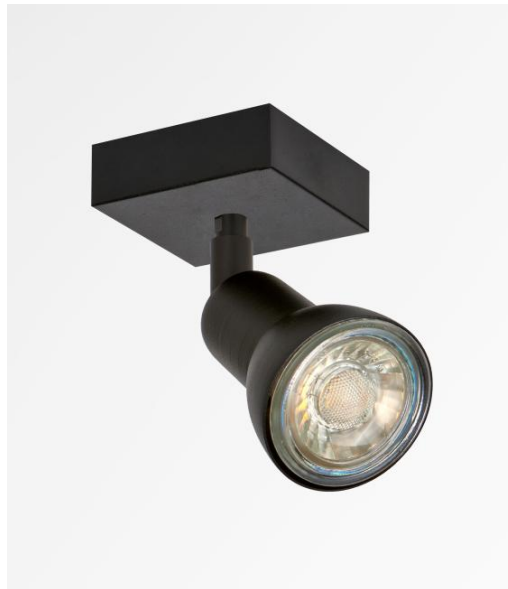

## CALLISTO 1

CALLISTO 1 in gebürstet Bronze. Metalloberfläche Code: 29

**CALLISTO 1** ist ein Spot, der auf einer kleinen quadratischen Basis platziert ist

Diese Deckenleuchte ist diskret, einfach zu installieren und ein Muss, wenn Sie Ihrem Zuhause mehr Helligkeit verleihen möchten. Um seine Effizienz zu steigern, gibt es auf dem Markt GU10-Lampen mit sehr hoher Leistung und Dimmbarkeit

Die Originalität des **CALLISTO**-Spotlights besteht in seinem schlichten und sehr aktuellen Design, das die Fassung und die GU10-Glühbirne so eng wie möglich und vollständig umschließt. Da er auf einem Kugelgelenk montiert ist, kann er in alle Richtungen bewegt werden. Dieser Spot wird in einer attraktiven Palette von sieben Modellen, mit einem bis sechs Spots angeboten, die auf runden, quadratischen oder rechteckigen Basen verteilt sind

### GESAMTABMESSUNGEN

#6cm H8,5→13,5cm

### TECHNISCHE DATEN

Ein Spot, montiert auf ein 360° Kugelgelenk

Abmessungen Spot: Ø2,8→5,3cm L7cm

Ein GU10 Fassung

Kein Transformator, dieser Spot funktioniert direkt mit 230V

Dimmbare Spot

Eine Befestigungsplatte zur fixieren der Box an der Decke ([PDF-Plan](#))