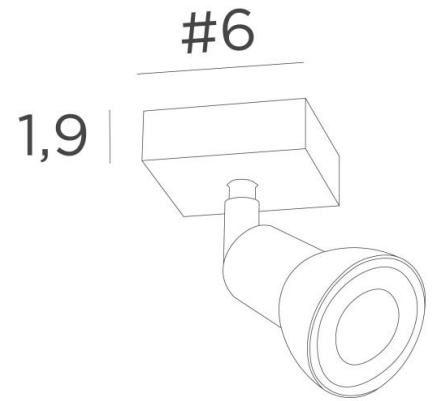

CALLISTO 1

CALLISTO 1 in gebürstet Bronze. Metalloberfläche Code: 29

CALLISTO 1 ist ein Spot, der auf einer kleinen quadratischen Basis platziert ist

Diese Deckenleuchte ist diskret, einfach zu installieren und ein Muss, wenn Sie Ihrem Zuhause mehr Helligkeit verleihen möchten. Um seine Effizienz zu steigern, gibt es auf dem Markt GU10-Lampen mit sehr hoher Leistung und Dimmbarkeit

Die Originalität des **CALLISTO**-Spotlights besteht in seinem schlichten und sehr aktuellen Design, das die Fassung und die GU10-Glühbirne so eng wie möglich und vollständig umschließt. Da er auf einem Kugelgelenk montiert ist, kann er in alle Richtungen bewegt werden. Dieser Spot wird in einer attraktiven Palette von sieben Modellen, mit einem bis sechs Spots angeboten, die auf runden, quadratischen oder rechteckigen Basen verteilt sind

GESAMTABMESSUNGEN

#6cm H8,5→13,5cm

BASIS

#6 x 1,9cm

TECHNISCHE DATEN

Ein Spot, montiert auf ein 360° Kugelgelenk

Abmessungen Spot: Ø2,8→5,3cm L7cm

Ein GU10 Fassung