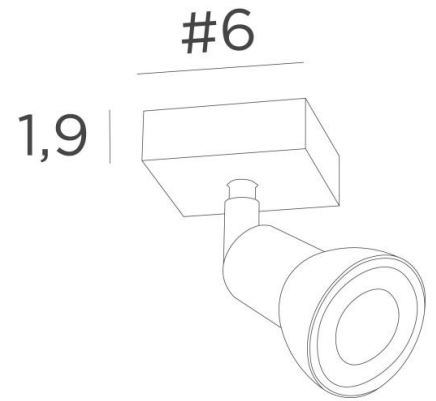

CALLISTO 1

CALLISTO 1 in gebürstet Bronze. Metalloberfläche Code: 29

CALLISTO 1 ist ein Spot, der auf einer kleinen quadratischen Basis platziert ist

Diese Deckenleuchte ist diskret, einfach zu installieren und ein Muss, wenn Sie Ihrem Zuhause mehr Helligkeit verleihen möchten. Um seine Effizienz zu steigern, gibt es auf dem Markt GU10-Lampen mit sehr hoher Leistung und Dimmbarkeit

Die Originalität des **CALLISTO**-Spotlights besteht in seinem schlichten und sehr aktuellen Design, das die Fassung und die GU10-Glühbirne so eng wie möglich und vollständig umschließt. Da er auf einem Kugelgelenk montiert ist, kann er in alle Richtungen bewegt werden. Dieser Spot wird in einer attraktiven Palette von sieben Modellen, mit einem bis sechs Spots angeboten, die auf runden, quadratischen oder rechteckigen Basen verteilt sind

GESAMTABMESSUNGEN

#6cm H8,5→13,5cm

BASIS

#6 x 1,9cm

TECHNISCHE DATEN

Ein Spot, montiert auf ein 360° Kugelgelenk

Abmessungen Spot: Ø2,8→5,3cm L7cm

Ein GU10 Fassung