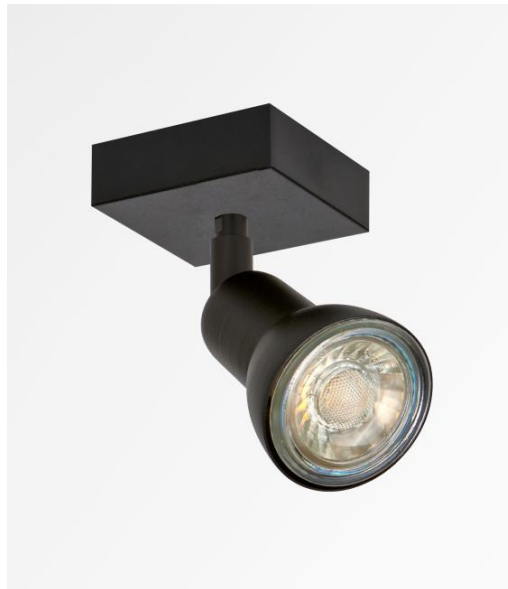

CALLISTO 1

CALLISTO 1 in gebürstet Bronze. Metalloberfläche Code: 29

CALLISTO 1 ist ein Spot, der auf einer kleinen quadratischen Basis platziert ist

Diese Deckenleuchte ist diskret, einfach zu installieren und ein Muss, wenn Sie Ihrem Zuhause mehr Helligkeit verleihen möchten. Um seine Effizienz zu steigern, gibt es auf dem Markt GU10-Lampen mit sehr hoher Leistung und Dimmbarkeit

Die Originalität des **CALLISTO**-Spotlights besteht in seinem schlichten und sehr aktuellen Design, das die Fassung und die GU10-Glühbirne so eng wie möglich und vollständig umschließt. Da er auf einem Kugelgelenk montiert ist, kann er in alle Richtungen bewegt werden. Dieser Spot wird in einer attraktiven Palette von sieben Modellen, mit einem bis sechs Spots angeboten, die auf runden, quadratischen oder rechteckigen Basen verteilt sind

GESAMTABMESSUNGEN

#6cm H8,5→13,5cm

BASIS

#6 x 1,9cm

TECHNISCHE DATEN

Ein Spot, montiert auf ein 360° Kugelgelenk

Abmessungen Spot: Ø2,8→5,3cm L7cm

Ein GU10 Fassung

Kein Transformator, dieser Spot funktioniert direkt mit 230V

Dimmbare Spot

Eine Befestigungsplatte zur fixieren der Box an der Decke ([PDF-Plan](#))

VERFÜGBARE METALL-OBERFLÄCHEN UND CODES

01 - Weiss strukturiert - 5111 001