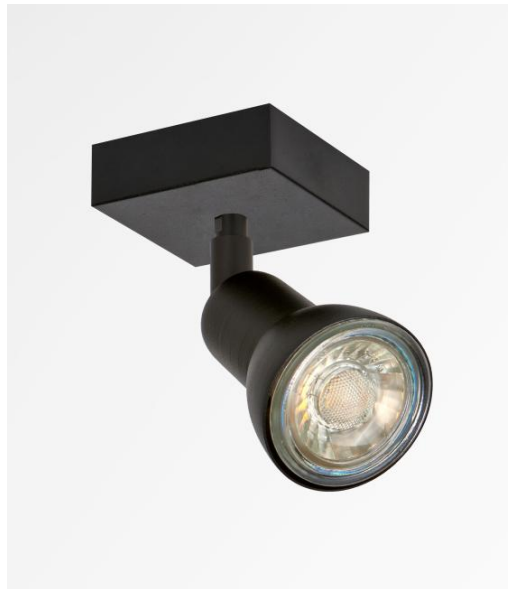

CALLISTO 1

CALLISTO 1 in gebürstet Bronze. Metalloberfläche Code: 29

CALLISTO 1 ist ein Spot, der auf einer kleinen quadratischen Basis platziert ist

Diese Deckenleuchte ist diskret, einfach zu installieren und ein Muss, wenn Sie Ihrem Zuhause mehr Helligkeit verleihen möchten. Um seine Effizienz zu steigern, gibt es auf dem Markt GU10-Lampen mit sehr hoher Leistung und Dimmbarkeit

Die Originalität des **CALLISTO**-Spotlights besteht in seinem schlichten und sehr aktuellen Design, das die Fassung und die GU10-Glühbirne so eng wie möglich und vollständig umschließt. Da er auf einem Kugelgelenk montiert ist, kann er in alle Richtungen bewegt werden. Dieser Spot wird in einer attraktiven Palette von sieben Modellen, mit einem bis sechs Spots angeboten, die auf runden, quadratischen oder rechteckigen Basen verteilt sind

GESAMTABMESSUNGEN

#6cm H8,5→13,5cm

BASIS

#6 x 1,9cm

TECHNISCHE DATEN

Ein Spot, montiert auf ein 360° Kugelgelenk

Abmessungen Spot: Ø2,8→5,3cm L7cm

Ein GU10 Fassung

Kein Transformator, dieser Spot funktioniert direkt mit 230V

Dimmbare Spot

Eine Befestigungsplatte zur fixieren der Box an der Decke ([PDF-Plan](#))

VERFÜGBARE METALL-OBERFLÄCHEN UND CODES

	01 - Weiss strukturiert - 5111 001
	25 - Gebürstet Messing - 5111 025
	28 - Leicht Bronze - 5111 028
	29 - Gebürstet Bronze - 5111 029
	32 - Gebürstet Chrom - 5111 032