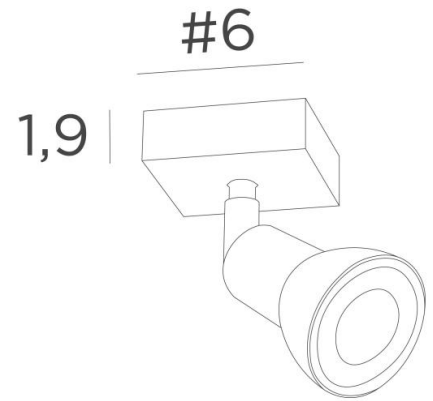

CALLISTO 1

CALLISTO 1 in gebürstet Bronze. Metalloberfläche Code: 29

CALLISTO 1 ist ein Spot, der auf einer kleinen quadratischen Basis platziert ist

Diese Deckenleuchte ist diskret, einfach zu installieren und ein Muss, wenn Sie Ihrem Zuhause mehr Helligkeit verleihen möchten. Um seine Effizienz zu steigern, gibt es auf dem Markt GU10-Lampen mit sehr hoher Leistung und Dimmbarkeit

Die Originalität des **CALLISTO**-Spotlights besteht in seinem schlichten und sehr aktuellen Design, das die Fassung und die GU10-Glühbirne so eng wie möglich und vollständig umschließt. Da er auf einem Kugelgelenk montiert ist, kann er in alle Richtungen bewegt werden. Dieser Spot wird in einer attraktiven Palette von sieben Modellen, mit einem bis sechs Spots angeboten, die auf runden, quadratischen oder rechteckigen Basen verteilt sind

GESAMTABMESSUNGEN

#6cm H8,5→13,5cm

BASIS

#6 x 1,9cm

TECHNISCHE DATEN

Ein Spot, montiert auf ein 360° Kugelgelenk

Abmessungen Spot: Ø2,8→5,3cm L7cm

Ein GU10 Fassung