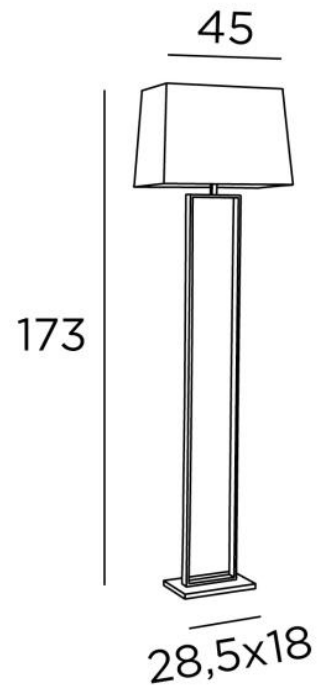

## KHABA FLOOR

KHABA FLOOR in gebürstet Bronze mit Lampenschirm Turda Châtain  
(Stoffe aus Kategorie 3)

**KHABA FLOOR** ist eine Stehleuchte mit einem schönen rechteckigen Lampenschirm

Moderne Leuchte mit schlichtem und zeitlosem Design

### GESAMTABMESSUNGEN

H173cm L50 x 27cm

### BASIS

28,5 x 18 x 2,5cm

### LAMPENSCHIRM : AFMESSUNGEN & CODE

45x22 - 50x27 - 33cm

Code: 3491 + stoffcode

Wir schlagen vor mehr als 150 Stoffe/Farben für Lampenschirme.

**LIGHTING COLLECTION**