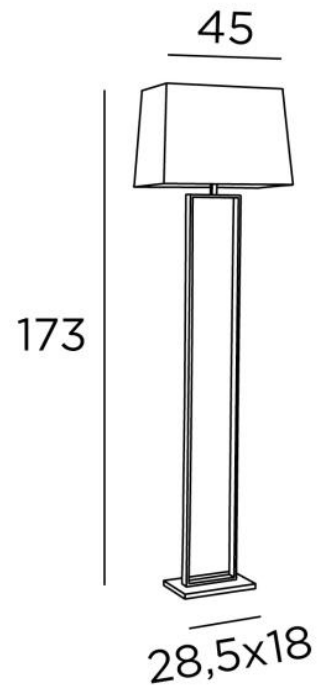

KHABA FLOOR

KHABA FLOOR in gebürstet Bronze mit Lampenschirm Turda Châtain
(Stoffe aus Kategorie 3)

KHABA FLOOR ist eine Stehleuchte mit einem schönen rechteckigen Lampenschirm

Moderne Leuchte mit schlichtem und zeitlosem Design

fallen, den Lampenschirm auszuwählen, der Ihre Lampe und Ihre Dekoration verschönern wird

Diese Stehlampe gibt es auch als Tischlampe, siehe **KHABA**

GESAMTABMESSUNGEN

H173cm L50 x 27cm

BASIS

28,5 x 18 x 2,5cm