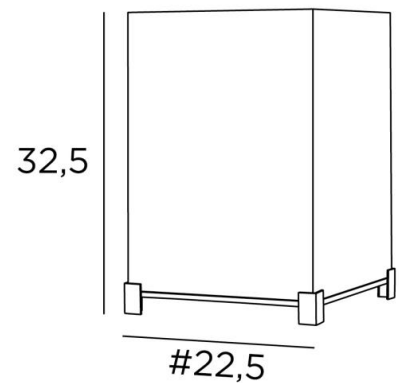

IMHOTEP 2

IMHOTEP 2 in gebürstet Bronze mit Lampenschirm in Stone Calcite
(Stoffe aus Kategorie 4)

IMHOTEP 2 schafft eine helle, nüchterne und gedämpfte Atmosphäre
Attraktive kleine Füße umgeben einen dicken, massiven Sockel und die Unterseite des rechteckigen Lampenschirms
Letzteres bringt Farbe, eine schöne Helligkeit und eine warme Atmosphäre, es wird Ihr Interieur sublimieren
Sie ist in einem größeren Modell erhältlich, siehe **IMHOTEP 1**

GESAMTABMESSUNGEN

H32,5cm #22,5cm

BASIS

Basis aus massivem Messing : #22,5cm

TECHNISCHE DATEN

Eine E27 Fassung mit Ring
Schalter am Kabel

VERFÜGBARE METALL-OBERFLÄCHEN UND CODES

29 - Gebürstet Bronze - 2347 029

LAMPENSCHIRM : AFMESSUNGEN & CODE

#22 - 22 - 30cm

Code: 2347 + stoffcode

Wir schlagen vor mehr als 150 Stoffe/Farben für Lampenschirme.