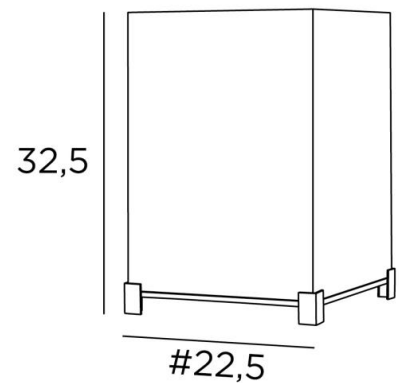

IMHOTEP 2

IMHOTEP 2 in gebürstet Bronze mit Lampenschirm in Stone Calcite
(Stoffe aus Kategorie 4)

IMHOTEP 2 schafft eine helle, nüchterne und gedämpfte Atmosphäre
Attraktive kleine Füße umgeben einen dicken, massiven Sockel und die Unterseite des rechteckigen Lampenschirms
Letzteres bringt Farbe, eine schöne Helligkeit und eine warme Atmosphäre, es wird Ihr Interieur sublimieren
Sie ist in einem größeren Modell erhältlich, siehe **IMHOTEP 1**

GESAMTABMESSUNGEN

H32,5cm #22,5cm

BASIS

Basis aus massivem Messing : #22,5cm

TECHNISCHE DATEN

Eine E27 Fassung mit Ring
Schalter am Kabel

VERFÜGBARE METALL-OBERFLÄCHEN UND CODES

28 - Leicht Bronze - 2347 028