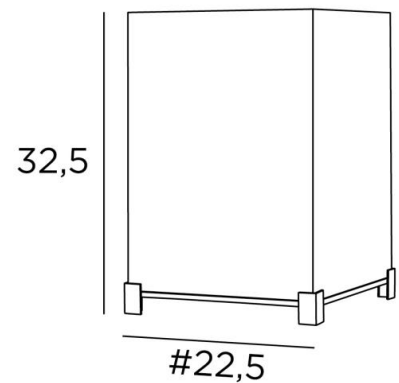

IMHOTEP 2

IMHOTEP 2 in gebürstet Bronze mit Lampenschirm in Stone Calcite
(Stoffe aus Kategorie 4)

IMHOTEP 2 schafft eine helle, nüchterne und gedämpfte Atmosphäre
Attraktive kleine Füße umgeben einen dicken, massiven Sockel und die Unterseite des rechteckigen Lampenschirms
Letzteres bringt Farbe, eine schöne Helligkeit und eine warme Atmosphäre, es wird Ihr Interieur sublimieren
Sie ist in einem größeren Modell erhältlich, siehe **IMHOTEP 1**

GESAMTABMESSUNGEN

H32,5cm #22,5cm

BASIS

Basis aus massivem Messing : #22,5cm

TECHNISCHE DATEN

Eine E27 Fassung mit Ring
Schalter am Kabel

VERFÜGBARE METALL-OBERFLÄCHEN UND CODES

28 - Leicht Bronze - 2347 028

29 - Gebürstet Bronze - 2347 029

32 - Gebürstet Chrom - 2347 032

LAMPENSCHIRM : AFMESSUNGEN & CODE

#22 - 22 - 30cm

Code: 2347 + Stoffcode

Wir schlagen vor mehr als 180 Stoffe/Materialien/Farben für Lampenschirme