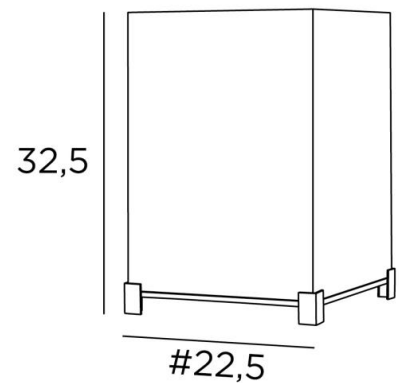

IMHOTEP 2

IMHOTEP 2 in gebürstet Bronze mit Lampenschirm in Stone Calcite
(Stoffe aus Kategorie 4)

IMHOTEP 2 schafft eine helle, nüchterne und gedämpfte Atmosphäre
Attraktive kleine Füße umgeben einen dicken, massiven Sockel und die Unterseite des rechteckigen Lampenschirms
Letzteres bringt Farbe, eine schöne Helligkeit und eine warme Atmosphäre, es wird Ihr Interieur sublimieren
Sie ist in einem größeren Modell erhältlich, siehe **IMHOTEP 1**

GESAMTABMESSUNGEN

H32,5cm #22,5cm

BASIS

Basis aus massivem Messing : #22,5cm

TECHNISCHE DATEN

Eine E27 Fassung mit Ring
Schalter am Kabel

VERFÜGBARE METALL-OBERFLÄCHEN UND CODES

28 - Leicht Bronze - 2347 028

29 - Gebürstet Bronze - 2347 029

32 - Gebürstet Chrom - 2347 032

LAMPENSCHIRM : AFMESSUNGEN & CODE

#22 - 22 - 30cm

Code: 2347 + Stoffcode

Wir schlagen vor mehr als 180 Stoffe/Materialen/Farben für Lampenschirme