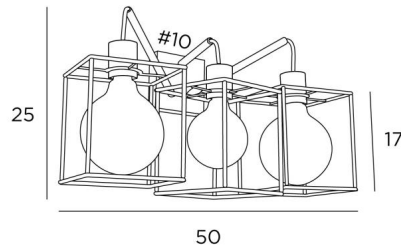

LOLA

LOLA in gebürstet Bronze mit Metallstrukturen KERMA

LOLA ist ein Wandleuchte für drei dekorative Glühbirnen mit Metallstrukturen **KERMA**

GESAMTABMESSUNGEN

H25cm L50cm |→20cm

BASIS

#10 x 2,5cm

TECHNISCHE DATEN

Drei E27 Fassungen mit Ring

Gold LED Glühbirne Ø125mm dim Code 6834 000 (Option)

Dimmbare Wandleuchte

Eine Befestigungsplatte zur fixieren der Box an der Wand ([PDF-Plan](#))

VERFÜGBARE METALL-OBERFLÄCHEN UND CODES