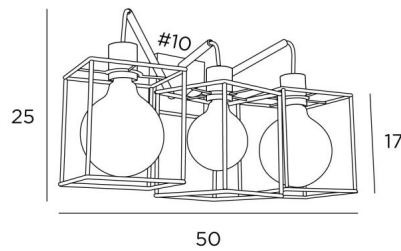

LOLA

LOLA in gebürstet Bronze mit Metallstrukturen KERMA

LOLA ist ein Wandleuchte für drei dekorative Glühbirnen mit Metallstrukturen **KERMA**

GESAMTABMESSUNGEN

H25cm L50cm |→20cm

BASIS

#10 x 2,5cm

TECHNISCHE DATEN

Drei E27 Fassungen mit Ring

Gold LED Glühbirne Ø125mm dim Code 6834 000 (Option)

Dimmbare Wandleuchte

Eine Befestigungsplatte zur fixieren der Box an der Wand ([PDF-Plan](#))

VERFÜGBARE METALL-OBERFLÄCHEN UND CODES

25 - Gebürstet Messing - 1956 025

28 - Leicht Bronze - 1956 028

29 - Gebürstet Bronze - 1956 029

METALLSTRUKTUREN UND CODES

KERMA STRUCTURE : #15 - 15 - 17cm (x3)

Code : 4999 002 (black)

Code : 4999 025 (gold)