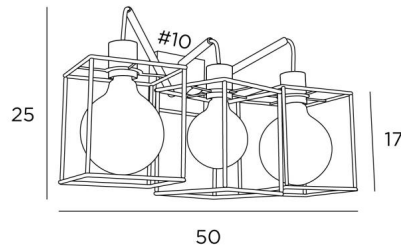

LOLA in gebürstet Bronze mit Metallstrukturen KERMA

LOLA ist ein Wandleuchte für drei dekorative Glühbirnen mit Metallstrukturen **KERMA**

GESAMTABMESSUNGEN

H25cm L50cm |→20cm

BASIS

#10 x 2,5cm

TECHNISCHE DATEN

Drei E27 Fassungen mit Ring

Gold LED Glühbirne Ø125mm dim Code 6834 000 (Option)

Dimmbare Wandleuchte

Eine Befestigungsplatte zur fixieren der Box an der Wand ([PDF-Plan](#))

VERFÜGBARE METALL-OBERFLÄCHEN UND CODES

25 - Gebürstet Messing - 1956 025

28 - Leicht Bronze - 1956 028

29 - Gebürstet Bronze - 1956 029

METALLSTRUKTUREN UND CODES

KERMA STRUCTURE : #15 - 15 - 17cm (x3)

Code : 4999 002 (black)

Code : 4999 025 (gold)