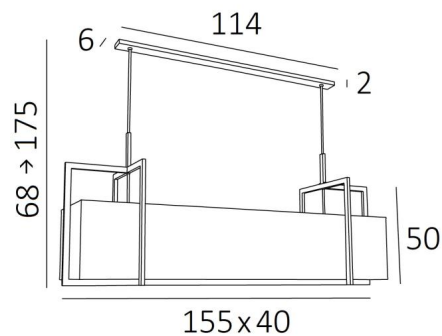

METELIS 155

METELIS 155 in gebürstet Bronze mit Lampenschirm in Gabala Platinum (Stoffe aus Kategorie 3)

Wunderschöne rechteckige Pendelleuchte in voller Länge. **METELIS 155** ist ein großer Lampenschirm, der vollständig von Messingstrukturen umgeben ist, was einen sehr schönen Effekt hat. Um diese wunderschöne Leuchte noch besser in Ihre Einrichtung zu integrieren, steht Ihnen eine große Auswahl an Stoffen und Farben zur Verfügung, aus denen Sie einen warmen Lampenschirm nähen können. In der Mitte des Lampenschirms wird eine schöne Reihe von Lampen Ihren rechteckigen Tisch sinnvoll beleuchten. Zögern Sie nicht, einen Dimmer zu installieren, damit Sie diese Leuchte zu jeder Tageszeit genießen können. Diese Pendelleuchte ist höhenverstellbar und in einem kleineren Modell erhältlich

GESAMTABMESSUNGEN

H68→175cm L155 x 40cm

BASIS

114 x 6 x 2cm

TECHNISCHE DATEN

Sechs E27 Metall Fassungen. Dimmbare Pendelleuchte

Hänglerlänge mit Fassungen : 131cm

Abstand zwischen den Fassungen : 25cm

Abstand zwischen den Rohren : 102cm

Höhenverstellbare Pendelleuchte beim Einbau

Auf Anfrage : zwei längere Pendelrohre

Eine Befestigungsplatte zur fixieren der Box an der Decke ([PDF-Plan](#))

VERFÜGBARE METALL-OBERFLÄCHEN UND CODES

29 - Gebürstet Bronze - 4440 029

33 - Gebürstet Nickel - 4440 033

LAMPENSCHIRM : AFMESSUNGEN & CODE

150x35 - 150x35 - 30cm

Code: 4440 + Stoffcode

Wir schlagen vor mehr als 180 Stoffe/Materialen/Farben für Lampenschirme