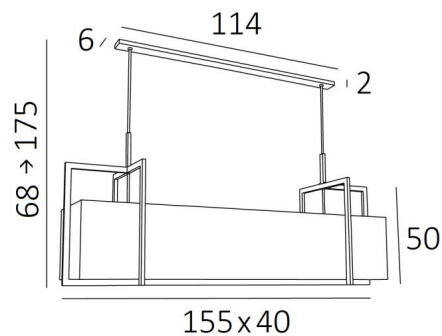

## METELIS 155

METELIS 155 in gebürstet Bronze mit Lampenschirm in Gabala Platinum (Stoffe aus Kategorie 3)

Wunderschöne rechteckige Pendelleuchte in voller Länge. **METELIS 155** ist ein großer Lampenschirm, der vollständig von Messingstrukturen umgeben ist, was einen sehr schönen Effekt hat. Um diese wunderschöne Leuchte noch besser in Ihre Einrichtung zu integrieren, steht Ihnen eine große Auswahl an Stoffen und Farben zur Verfügung, aus denen Sie einen warmen Lampenschirm nähen können. In der Mitte des Lampenschirms wird eine schöne Reihe von Lampen Ihren rechteckigen Tisch sinnvoll beleuchten. Zögern Sie nicht, einen Dimmer zu installieren, damit Sie diese Leuchte zu jeder Tageszeit genießen können. Diese Pendelleuchte ist höhenverstellbar und in einem kleineren Modell erhältlich

### GESAMTABMESSUNGEN

H68→175cm L155 x 40cm

### BASIS

114 x 6 x 2cm

### TECHNISCHE DATEN

Sechs E27 Metall Fassungen. Dimmbare Pendelleuchte

Hänglerlänge mit Fassungen : 131cm

Abstand zwischen den Fassungen : 25cm

Abstand zwischen den Rohren : 102cm

Höhenverstellbare Pendelleuchte beim Einbau