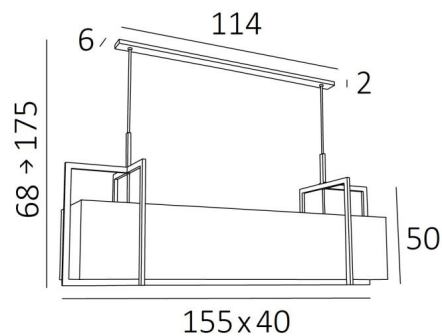

METELIS 155

METELIS 155 in gebürstet Bronze mit Lampenschirm in Gabala Platinum (Stoffe aus Kategorie 3)

Wunderschöne rechteckige Pendelleuchte in voller Länge. **METELIS 155** ist ein großer Lampenschirm, der vollständig von Messingstrukturen umgeben ist, was einen sehr schönen Effekt hat. Um diese wunderschöne Leuchte noch besser in Ihre Einrichtung zu integrieren, steht Ihnen eine große Auswahl an Stoffen und Farben zur Verfügung, aus denen Sie einen warmen Lampenschirm nähen können. In der Mitte des Lampenschirms wird eine schöne Reihe von Lampen Ihren rechteckigen Tisch sinnvoll beleuchten. Zögern Sie nicht, einen Dimmer zu installieren, damit Sie diese Leuchte zu jeder Tageszeit genießen können. Diese Pendelleuchte ist höhenverstellbar und in einem kleineren Modell erhältlich

GESAMTABMESSUNGEN

H68→175cm L155 x 40cm

BASIS

114 x 6 x 2cm

TECHNISCHE DATEN

Sechs E27 Metall Fassungen. Dimmbare Pendelleuchte

Hängervlänge mit Fassungen : 131cm

Abstand zwischen den Fassungen : 25cm

Abstand zwischen den Rohren : 102cm

Höhenverstellbare Pendelleuchte beim Einbau

Auf Anfrage : zwei längere Pendelrohre

Eine Befestigungsplatte zur fixieren der Box an der Decke ([PDF-Plan](#))

VERFÜGBARE METALL-OBERFLÄCHEN UND CODES

29 - Gebürstet Bronze - 4440 029

LAMPENSCHIRM : ABMESSUNGEN & CODE

150x35 - 150x35 - 30cm

Code: 4440 + Stoffcode

Wir schlagen mehr als 180 Stoffe/Materialen/Farben vor für Lampenschirme