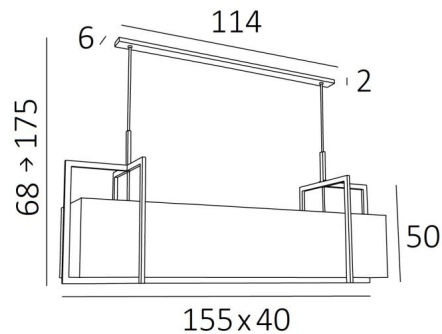

METELIS 155

METELIS 155 in gebürstet Bronze mit Lampenschirm in Gabala Platinum (Stoffe aus Kategorie 3)

Wunderschöne rechteckige Pendelleuchte in voller Länge. **METELIS 155** ist ein großer Lampenschirm, der vollständig von Messingstrukturen umgeben ist, was einen sehr schönen Effekt hat. Um diese wunderschöne Leuchte noch besser in Ihre Einrichtung zu integrieren, steht Ihnen eine große Auswahl an Stoffen, Materialien und Farben zur Verfügung, aus denen Sie einen warmen Lampenschirm nähen können.

Diese moderne Pendelleuchte ist höhenverstellbar und in einem kleineren Modell erhältlich.

GESAMTABMESSUNGEN

H68→175cm L155 x 40cm

BASIS

114 x 6 x 2cm

TECHNISCHE DATEN

Sechs E27 Metall Fassungen. Dimmbare Pendelleuchte

Hänglerlänge mit Fassungen : 131cm

Abstand zwischen den Fassungen : 25cm

Abstand zwischen den Rohren : 102cm

Höhenverstellbare Pendelleuchte beim Einbau

Auf Anfrage : zwei längere Pendelrohre

Eine Befestigungsplatte zur fixieren der Box an der Decke ([PDF-Plan](#))