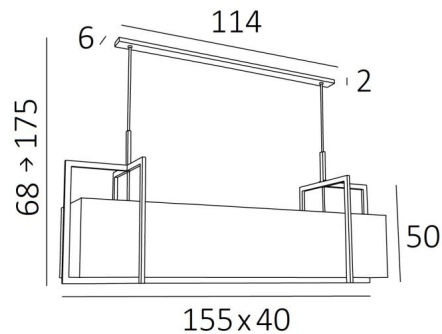

## METELIS 155

METELIS 155 in gebürstet Bronze mit Lampenschirm in Gabala Platinum (Stoffe aus Kategorie 3)

Wunderschöne rechteckige Pendelleuchte in voller Länge. **METELIS 155** ist ein großer Lampenschirm, der vollständig von Messingstrukturen umgeben ist, was einen sehr schönen Effekt hat. Um diese wunderschöne Leuchte noch besser in Ihre Einrichtung zu integrieren, steht Ihnen eine große Auswahl an Stoffen und Farben zur Verfügung, aus denen Sie einen warmen Lampenschirm nähen können. In der Mitte des Lampenschirms wird eine schöne Reihe von Lampen Ihren rechteckigen Tisch sinnvoll beleuchten. Zögern Sie nicht, einen Dimmer zu installieren, damit Sie diese Leuchte zu jeder Tageszeit genießen können. Diese Pendelleuchte ist höhenverstellbar und in einem kleineren Modell erhältlich

### GESAMTABMESSUNGEN

H68→175cm L155 x 40cm

### BASIS

114 x 6 x 2cm

### TECHNISCHE DATEN

Sechs E27 Metall Fassungen. Dimmbare Pendelleuchte

Hänglerlänge mit Fassungen : 131cm

Abstand zwischen den Fassungen : 25cm

Abstand zwischen den Rohren : 102cm

Höhenverstellbare Pendelleuchte beim Einbau