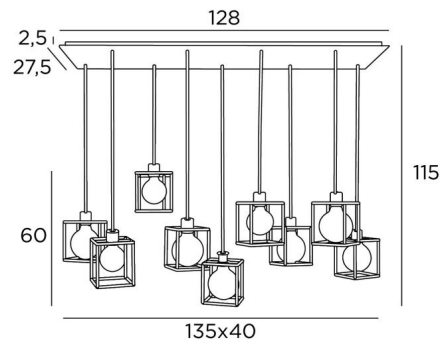

## KERMA 9 #

KERMA 9 # in gebürstet Bronze mit Strukturen in schwarzem Epoxy

Durch das Zusammensetzen von neun Glühbirnen mit unterschiedlichen Durchmessern und kleinen schwarzen Strukturen entstand eine Leuchte voller Bewegung, Ungleichgewichte und organisierter Unordnung. Das ist die Originalität dieser **KERMA**-Pendelleuchte und macht sie so erfolgreich. **KERMA 9 #** ist eine Pendelleuchte, die sich leicht in einer Halle oder über einem Tisch anbringen lässt.

### GESAMTABMESSUNGEN

H115cm L135 x 40cm

**BASE** : Plate 128 x 27,5cm - Frame 125 x 24,5 x 2,5cm

### TECHNISCHE DATEN

Neun E27 Fassungen mit Ring

Die Unterseite dieser Pendelleuchte ist 160cm vom Boden entfernt, für eine Deckenhöhe von 275cm. Auf Anfrage können wir die Kabel für eine andere Deckenhöhe anpassen. [BESTELLFORMULAR](#) auszufüllen

### METALLSTRUKTUREN UND CODES

KERMA STRUCTURE : #15 - 15 - 17cm (x9)

Code : 4999 002 (black) Code : 4999 025 (gold)