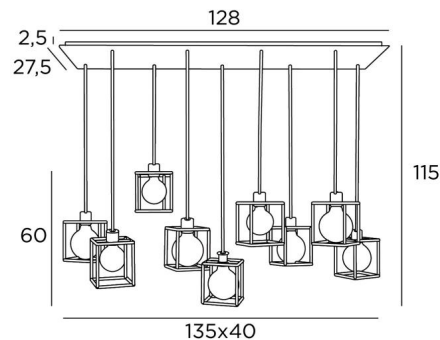

KERMA 9

KERMA 9 # in gebürstet Bronze mit Strukturen in schwarzem Epoxy

Durch das Zusammensetzen von neun Glühbirnen und kleinen schwarzen Strukturen entstand eine Leuchte voller Bewegung, Ungleichgewichte und organisierter Unordnung. Das ist die Originalität dieser **KERMA**-Pendelleuchte und macht sie so erfolgreich

KERMA 9 # ist eine Pendelleuchte, die sich leicht in einer Halle oder über einem Tisch anbringen lässt

GESAMTABMESSUNGEN

H115cm L135 x 40cm

BASE : Plate 128 x 27,5cm - Frame 125 x 24,5 x 2,5cm

TECHNISCHE DATEN

Neun E27 Fassungen mit Ring

Die Unterseite dieser Pendelleuchte ist 160cm vom Boden entfernt, für eine Deckenhöhe von 275cm. Auf Anfrage können wir die Kabel für eine andere Deckenhöhe anpassen. [BESTELLFORMULAR](#) auszufüllen

02 - Schwarz strukturiert - 4939 002

29 - Gebürstet Bronze - 4939 029

METALLSTRUKTUREN UND CODES

KERMA STRUCTURE : #15 - 15 - 17cm (x9)

Code : 4999 002 (black) Code : 4999 025 (gold)