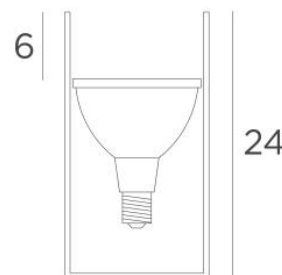

UP 38

UP 38 in gebürstet Bronze

UP 38 ist eine indirekte Beleuchtung, die auf den Boden gestellt wird. Die Beleuchtung ist nach oben gerichtet

Die Herstellung dieser Leuchte ist bemerkenswert: Er wird im Drückverfahren (auf einer Drehbank) aus einer flachen Messingscheibe geformt. Die Kanten werden hochgezogen, bis der 24cm hohe Zylinder entsteht

Er ist mit einem fußbetätigten Schalter ausgestattet

GESAMTABMESSUNGEN

Ø13cm H24cm

TECHNISCHE DATEN

Eine Metall E27 Fassung

Verwenden Sie eine PAR 38-Glühbirne

Einem Fußschalter am Kabel (Standard)

Einem Fußdimmer am Kabel (Option)