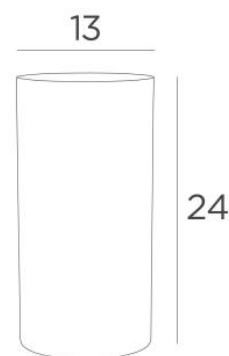

UP 38

UP 38 in gebürstet Bronze

UP 38 ist eine indirekte Beleuchtung, die auf den Boden gestellt wird. Die Beleuchtung ist nach oben gerichtet

Die Herstellung dieser Leuchte ist bemerkenswert: Er wird im Drückverfahren (auf einer Drehbank) aus einer flachen Messingscheibe geformt. Die Kanten werden hochgezogen, bis der 24cm hohe Zylinder entsteht

Er ist mit einem fußbetätigten Schalter ausgestattet

GESAMTABMESSUNGEN

Ø13cm H24cm

TECHNISCHE DATEN

Eine Metall E27 Fassung

Verwenden Sie eine PAR 38-Glühbirne

Einem Fußschalter am Kabel (Standard)

Einem Fußdimmer am Kabel (Option)