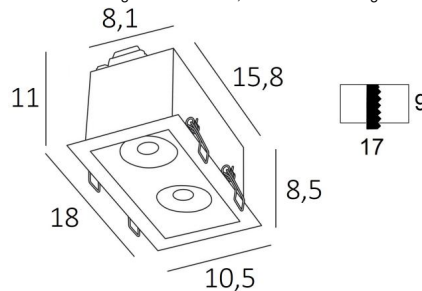

OURANOS 2

OURANOS 2 in gebürstet Chrom, schwarzem Hintergrund

OURANOS 2 ist eine imposante, rechteckige Deckenleuchte, die in eine Zwischendecke eingebaut werden kann

Er besteht aus einem schwarzen Gehäuse, in dem zwei beweglicher Spots für zwei GU10-Glühbirne installiert sind. Nachdem dieses Gehäuse in die Zwischendecke eingebaut wurde, bleibt ein Messingrahmen um das Gehäuse herum sichtbar

#10,5 x 18cm H11cm

TECHNISCHE DATEN

Zwei Spots, über 40° schwenkbar in einem rechteckigen Gehäuse einbaufertig

Zwei GU10 Fassungen

Das dekorative Gehäuse ist in strukturiertem Schwarz gehalten

Kein Transformator : diese Spots funktionieren direkt mit 230V

Dimmbare Deckenleuchte

PLATZIERUNG

Schneiden Sie ein rechteckiges Loch von 9 x 17cm in die Zwischendecke

Tiefe des Einbaus: 12cm

Dicke der Montagefläche: 1mm

Schließen Sie die elektrischen Kabel an

Richten Sie die Clips auf und setzen Sie sie in das Loch in der abgehängten Decke ein