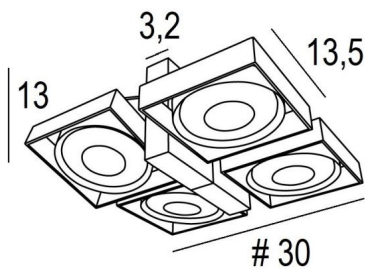

SARGAS 4

SARGAS 4 in gebürstet Chrom

SARGAS 4 ist eine Deckenleuchte, die aus vier Spots mit Glühbirnen mit einem Durchmesser von 111mm besteht. Die Originalität des Spots **SARGAS** liegt in seinem Design, in dem sich quadratische, runde und rechteckige Formen harmonisch und ausgewogen miteinander verbinden. Dieser wunderschöne, sehr zeitgenössische Spot mit aktuellem Design wird in einer hübschen Palette von, einem bis vier Spots, in einer außergewöhnlichen Mobilität angeboten. Diese Deckenleuchte ist sehr nützlich, um Ihren Räumen viel Helligkeit zu verleihen, dank der Lichtleistung der Glühbirnen AR111, die für die Ausstattung dieser Leuchte vorgesehen sind. Diese Leuchte wird traditionell von Handwerkern, die Experten in der Bearbeitung von Messing sind, handgefertigt und wird in vielen verschiedenen Ausführungen angeboten, die alle bemerkenswert sind.

GESAMTABMESSUNGEN

#30cm H13→16cm

BASE : 18,4 x 3,2cm H13cm

TECHNISCHE DATEN

Deckenleuchte vorgesehen für vier Glühbirnen AR111 Ø111mm G53 Fassung
Jeder Spot wird über einen Transformator mit 12V versorgt, kompatibel mit LED-Lampe:
12-230V 50-60Hz 3-60W

Vier Spots, die um 180° drehbar sind

Abmessungen Spot: #13,5cm H3cm

Dimmbare Deckenleuchte

Eine Befestigungsplatte zur fixieren der Box an der Decke ([PDF-Plan](#))

VERFÜGBARE METALL-OBERFLÄCHEN UND CODES