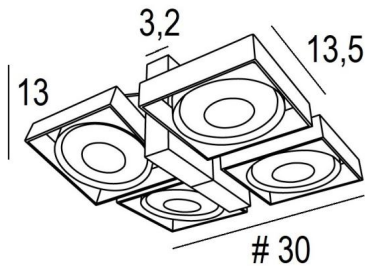

SARGAS 4

SARGAS 4 in gebürstet Nickel. Metalloberfläche Code: 33

SARGAS 4 ist eine Deckenleuchte mit vier Spots und Ø111mm Glühbirnen

Die Originalität des Spots **SARGAS** liegt in seinem zeitgenössischen Design, in dem sich quadratische und runde Formen harmonisch vermischen und das Ganze eine außergewöhnliche Beweglichkeit aufweist. Dank der Lichtleistung seiner AR111-Glühbirnen ist er sehr nützlich, um viel Helligkeit hinzuzufügen. Er ist in einer attraktiven Auswahl von einem bis vier Spots erhältlich. Die Leuchte ist in vielen verschiedenen Ausführungen erhältlich, die alle sehr bemerkenswert sind

GESAMTABMESSUNGEN

#30cm H13→16cm

BASE : 18,4 x 3,2cm H13cm

TECHNISCHE DATEN

Deckenleuchte vorgesehen für vier Glühbirnen AR111 Ø111mm G53 Fassung

Jeder Spot wird über einen Transformator mit 12V versorgt, kompatibel mit LED-Lampe:

12-230V 50-60Hz 3-60W. Dimmbare Deckenleuchte

Vier Spots, die um 180° drehbar sind. Abmessungen Spot: #13,5cm H3cm

Eine Befestigungsplatte zur fixieren der Box an der Decke ([PDF-Plan](#))

VERFÜGBARE METALL-OBERFLÄCHEN UND CODES