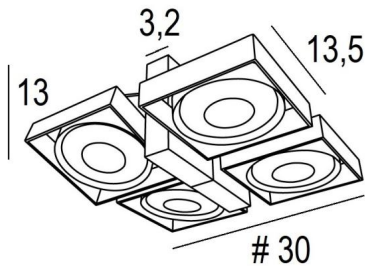

## SARGAS 4

SARGAS 4 in gebürstet Chrom. Metalloberfläche Code: 32

**SARGAS 4** ist eine Deckenleuchte mit vier Spots und Ø111mm Glühbirnen

Die Originalität des Spots **SARGAS** liegt in seinem zeitgenössischen Design, in dem sich quadratische und runde Formen harmonisch vermischen und das Ganze eine außergewöhnliche Beweglichkeit aufweist. Dank der Lichtleistung seiner AR111-Glühbirnen ist er sehr nützlich, um viel Helligkeit hinzuzufügen. Er ist in einer attraktiven Auswahl von einem bis vier Spots erhältlich. Die Leuchte ist in vielen verschiedenen Ausführungen erhältlich, die alle sehr bemerkenswert sind

### GESAMTABMESSUNGEN

#30cm H13→16cm

**BASE** : 18,4 x 3,2cm H13cm

### TECHNISCHE DATEN

Deckenleuchte vorgesehen für vier Glühbirnen AR111 Ø111mm G53 Fassung

Jeder Spot wird über einen Transformator mit 12V versorgt, kompatibel mit LED-Lampe:

12-230V 50-60Hz 3-60W. Dimmbare Deckenleuchte

Vier Spots, die um 180° drehbar sind. Abmessungen Spot: #13,5cm H3cm

Eine Befestigungsplatte zur fixieren der Box an der Decke ([PDF-Plan](#))