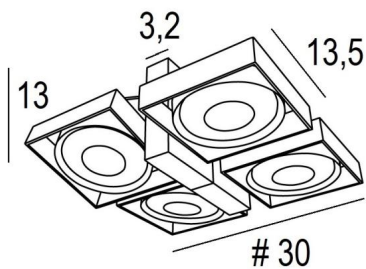

## SARGAS 4

SARGAS 4 in gebürstet Chrom. Metalloberfläche Code: 32

**SARGAS 4** ist eine Deckenleuchte mit vier Spots und Ø111mm Glühbirnen

Die Originalität des Spots **SARGAS** liegt in seinem zeitgenössischen Design, in dem sich quadratische und runde Formen harmonisch vermischen und das Ganze eine außergewöhnliche Beweglichkeit aufweist. Dank der Lichtleistung seiner AR111-Glühbirnen ist er sehr nützlich, um viel Helligkeit hinzuzufügen. Er ist in einer attraktiven Auswahl von einem bis vier Spots erhältlich. Die Leuchte ist in vielen verschiedenen Ausführungen erhältlich, die alle sehr bemerkenswert sind

### GESAMTABMESSUNGEN

#30cm H13→16cm

**BASE** : 18,4 x 3,2cm H13cm

### TECHNISCHE DATEN

Deckenleuchte vorgesehen für vier Glühbirnen AR111 Ø111mm G53 Fassung

Jeder Spot wird über einen Transformator mit 12V versorgt, kompatibel mit LED-Lampe:

12-230V 50-60Hz 3-60W. Dimmbare Deckenleuchte

Vier Spots, die um 180° drehbar sind. Abmessungen Spot: #13,5cm H3cm

Eine Befestigungsplatte zur fixieren der Box an der Decke ([PDF-Plan](#))