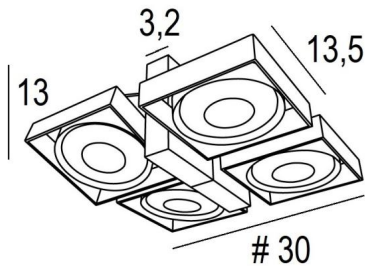

SARGAS 4

SARGAS 4 in gebürstet Chrom

SARGAS 4 ist eine Deckenleuchte mit vier Spots und Ø111mm Glühbirnen

Die Originalität des Spots **SARGAS** liegt in seinem zeitgenössischen Design, in dem sich quadratische und runde Formen harmonisch vermischen und das Ganze eine außergewöhnliche Beweglichkeit aufweist. Dank der Lichtleistung seiner AR111-Glühbirnen ist er sehr nützlich, um viel Helligkeit hinzuzufügen. Er ist in einer attraktiven Auswahl von einem bis vier Spots erhältlich. Die Leuchte ist in vielen verschiedenen Ausführungen erhältlich, die alle sehr bemerkenswert sind

GESAMTABMESSUNGEN

#30cm H13→16cm

BASE : 18,4 x 3,2cm H13cm

TECHNISCHE DATEN

Deckenleuchte vorgesehen für vier Glühbirnen AR111 Ø111mm G53 Fassung

Jeder Spot wird über einen Transformator mit 12V versorgt, kompatibel mit LED-Lampe:

12-230V 50-60Hz 3-60W. Dimmbare Deckenleuchte

Vier Spots, die um 180° drehbar sind. Abmessungen Spot: #13,5cm H3cm

Eine Befestigungsplatte zur fixieren der Box an der Decke ([PDF-Plan](#))

VERFÜGBARE METALL-OBERFLÄCHEN UND CODES