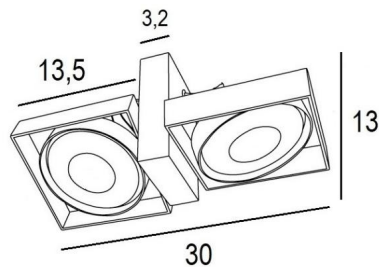

## SARGAS 2

SARGAS 2 in gebürstet Chrom

**SARGAS 2** ist eine Deckenleuchte mit zwei Spots und Ø111mm Glühbirnen.

Die Originalität des Spots **SARGAS** liegt in seinem zeitgenössischen Design, in dem sich quadratische und runde Formen harmonisch vermischen und das Ganze eine außergewöhnliche Beweglichkeit aufweist. Dank der Lichtleistung seiner AR111-Glühbirnen ist er sehr nützlich, um viel Helligkeit hinzuzufügen. Er ist in einer attraktiven Auswahl von einem bis vier Spots erhältlich. Die Leuchte ist in vielen verschiedenen Ausführungen erhältlich, die alle sehr bemerkenswert sind.

### GESAMTMESSUNGEN

L30 x 13,5cm H13→16cm

**BASE** : 9,2 x 3,2cm H13cm

### TECHNISCHE DATEN

Deckenleuchte vorgesehen für zwei Glühbirnen AR111 Ø111mm G53 Fassung  
 Jeder Spot wird über einen Transformator mit 12V versorgt, kompatibel mit LED-Lampe:  
 12-230V 50-60Hz 3-60W . Dimmbare Deckenleuchte  
 Zwei Spots, die um 180° drehbar sind. Abmessungen Spot: #13,5cm H3cm  
 Eine Befestigungsplatte zur fixieren der Box an der Decke ([PDF-Plan](#))