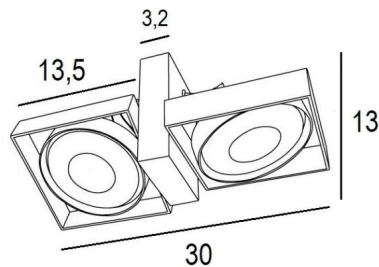

SARGAS 2

SARGAS 2 in gebürstet Bronze. Metalloberfläche Code: 29

SARGAS 2 ist eine Deckenleuchte mit zwei Spots und Ø111mm Glühbirnen.

Die Originalität des Spots **SARGAS** liegt in seinem zeitgenössischen Design, in dem sich quadratische und runde Formen harmonisch vermischen und das Ganze eine außergewöhnliche Beweglichkeit aufweist. Dank der Lichtleistung seiner AR111-Glühbirnen ist er sehr nützlich, um viel Helligkeit hinzuzufügen. Er ist in einer attraktiven Auswahl von einem bis vier Spots erhältlich. Die Leuchte ist in vielen verschiedenen Ausführungen erhältlich, die alle sehr bemerkenswert sind.

GESAMTABMESSUNGEN

L30 x 13,5cm H13→16cm

BASE : 9,2 x 3,2cm H13cm

TECHNISCHE DATEN

Deckenleuchte vorgesehen für zwei Glühbirnen AR111 Ø111mm G53 Fassung
Jeder Spot wird über einen Transformator mit 12V versorgt, kompatibel mit LED-Lampe:
12-230V 50-60Hz 3-60W . Dimmbare Deckenleuchte
Zwei Spots, die um 180° drehbar sind. Abmessungen Spot: #13,5cm H3cm
Eine Befestigungsplatte zur fixieren der Box an der Decke ([PDF-Plan](#))