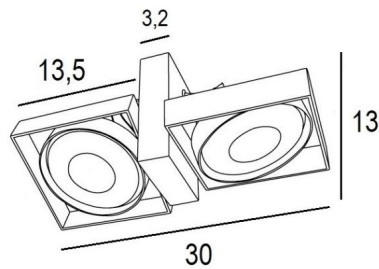

SARGAS 2

SARGAS 2 in gebürstet Chrom

SARGAS 2 ist eine Deckenleuchte, die aus zwei Spots mit Glühbirnen mit einem Durchmesser von 111mm besteht. Die Originalität des Spots **SARGAS** liegt in seinem Design, in dem sich quadratische, runde und rechteckige Formen harmonisch und ausgewogen miteinander verbinden. Dieser wunderschöne, sehr zeitgenössische Spot mit aktuellem Design wird in einer hübschen Palette von, einem bis vier Spots, in einer außergewöhnlichen Mobilität angeboten. Diese Deckenleuchte ist sehr nützlich, um Ihren Räumen viel Helligkeit zu verleihen, dank der Lichtleistung der Glühbirnen AR111, die für die Ausstattung dieser Leuchte vorgesehen sind. Diese Leuchte wird traditionell von Handwerkern, die Experten in der Bearbeitung von Messing sind, handgefertigt und wird in vielen verschiedenen Ausführungen angeboten, die alle bemerkenswert sind.

GESAMTABMESSUNGEN

L30 x 13,5cm H13→16cm

BASE : 9,2 x 3,2cm H13cm

TECHNISCHE DATEN

Deckenleuchte vorgesehen für zwei Glühbirnen AR111 Ø111mm G53 Fassung
Jeder Spot wird über einen Transformator mit 12V versorgt, kompatibel mit LED-Lampe:
12-230V 50-60Hz 3-60W

Zwei Spots, die um 180° drehbar sind. Abmessungen Spot: #13,5cm H3cm

Dimmbare Deckenleuchte

Eine Befestigungsplatte zur fixieren der Box an der Decke ([PDF-Plan](#))

VERFÜGBARE METALL-OBERFLÄCHEN UND CODES