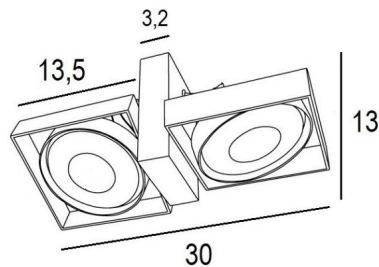

## SARGAS 2

SARGAS 2 in gebürstet Bronze. Metalloberfläche Code: 29

**SARGAS 2** ist eine Deckenleuchte mit zwei Spots und Ø111mm Glühbirnen.

Die Originalität des Spots **SARGAS** liegt in seinem zeitgenössischen Design, in dem sich quadratische und runde Formen harmonisch vermischen und das Ganze eine außergewöhnliche Beweglichkeit aufweist. Dank der Lichtleistung seiner AR111-Glühbirnen ist er sehr nützlich, um viel Helligkeit hinzuzufügen. Er ist in einer attraktiven Auswahl von einem bis vier Spots erhältlich. Die Leuchte ist in vielen verschiedenen Ausführungen erhältlich, die alle sehr bemerkenswert sind.

### GESAMTABMESSUNGEN

L30 x 13,5cm H13→16cm

**BASE** : 9,2 x 3,2cm H13cm

### TECHNISCHE DATEN

Deckenleuchte vorgesehen für zwei Glühbirnen AR111 Ø111mm G53 Fassung  
Jeder Spot wird über einen Transformator mit 12V versorgt, kompatibel mit LED-Lampe:  
12-230V 50-60Hz 3-60W . Dimmbare Deckenleuchte  
Zwei Spots, die um 180° drehbar sind. Abmessungen Spot: #13,5cm H3cm  
Eine Befestigungsplatte zur fixieren der Box an der Decke ([PDF-Plan](#))