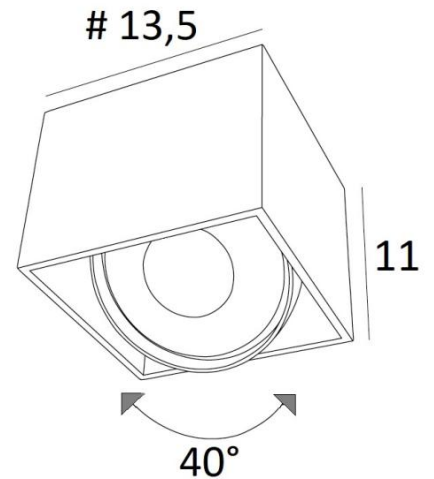

## ATRIA 1 MOBILE

ATRIA 1 MOBILE in Weiß strukturiert. Metalloberfläche Code: 01

**ATRIA 1 FIXE** ist eine große, quadratische Deckenleuchte für eine Glühbirne mit einem Durchmesser von 111mm, die um 40° verstellbar ist

Diese Deckenleuchte ist unauffällig und einfach zu installieren und dank der Lichtleistung einer AR111-Glühbirne sehr nützlich, um Ihren Räumen mehr Helligkeit zu verleihen

Diese Glühbirne funktioniert mit 12V-Strom, der von einem Transformator geliefert wird, der in den Base der Leuchte integriert ist

### GESAMTABMESSUNGEN

#13,5cm H11cm