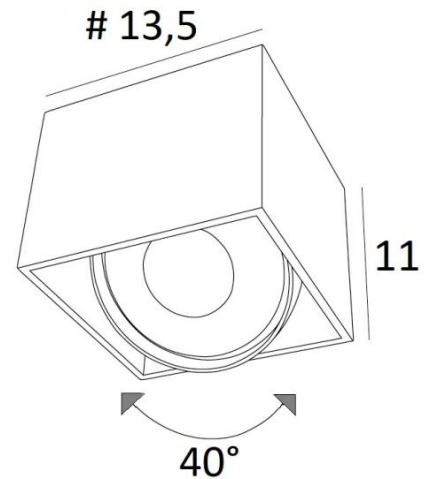

ATRIA 1 MOBILE

ATRIA 1 MOBILE in Weiß strukturiert. Metalloberfläche Code: 01

ATRIA 1 FIXE ist eine große, quadratische Deckenleuchte für eine Glühbirne mit einem Durchmesser von 111mm, die um 40° verstellbar ist

Diese Deckenleuchte ist unauffällig und einfach zu installieren und dank der Lichtleistung einer AR111-Glühbirne sehr nützlich, um Ihren Räumen mehr Helligkeit zu verleihen

Diese Glühbirne funktioniert mit 12V-Strom, der von einem Transformator geliefert wird, der in den Base der Leuchte integriert ist

GESAMTABMESSUNGEN

#13,5cm H11cm

TECHNISCHE DATEN

Spot für eine Glühbirne AR111 Ø111mm Sockel G53

Spot, der über einen Transformator mit 12V betrieben wird und mit einer LED-Lampe kompatibel ist :

12V-230V 50-60Hz 3-60W