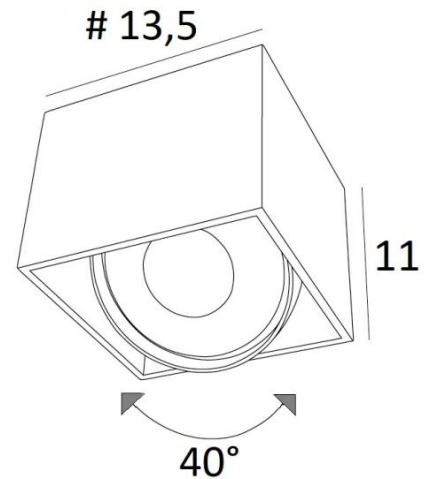

## ATRIA 1 MOBILE

ATRIA 1 MOBILE in Weiss strukturiert

**ATRIA 1 FIXE** ist eine große, quadratische Deckenleuchte für eine Glühbirne mit einem Durchmesser von 111mm, die um 40° verstellbar ist

Diese Deckenleuchte ist unauffällig und einfach zu installieren und dank der Lichtleistung einer AR111-Glühbirne sehr nützlich, um Ihren Räumen mehr Helligkeit zu verleihen

Diese Glühbirne funktioniert mit 12V-Strom, der von einem Transformator geliefert wird, der in den Base der Leuchte integriert ist

Die Originalität des **ATRIA**-Spotlights liegt in seiner quadratischen Form, die ihm ein schönes, zeitgenössisches Design verleiht. Dieser wunderbare Spot wird in einer schönen Reihe von Einzel- oder Doppelspots, fest oder beweglich angeboten

### GESAMTABMESSUNGEN

#13,5cm H11cm

### TECHNISCHE DATEN

Spot für eine Glühbirne AR111 Ø111mm Sockel G53

Spot, der über einen Transformator mit 12V betrieben wird und mit einer LED-Lampe kompatibel ist :

12V-230V 50-60Hz 3-60W

Die Glühbirne ist verstellbar