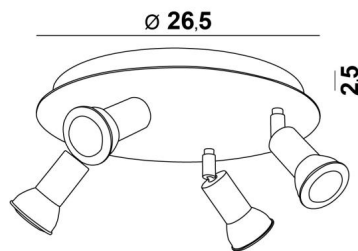

## MERCURE ROUND 4

MERCURE ROUND 4 in gebürstet Bronze. Metalloberfläche Code: 29

**MERCURE ROUND 4** ist eine runde Deckenleuchte mit vier Spots. Diese Deckenleuchte ist schlicht, einfach zu installieren und ein Muss, wenn Sie Ihrem Zuhause mehr Helligkeit verleihen möchten. Die Originalität des Spots **MERCURE** liegt in seinem minimalistischen Design. Dieser Spot, der die Fassung und den unteren Teil der Glühbirne so eng wie möglich umschließt, wird in einer attraktiven Palette von zehn Modellen mit einem bis sechs Spots angeboten, die auf runden, quadratischen oder rechteckigen Basen verteilt sind. Die meisten dieser Basen sind mit einer schönen, robusten und sehr dekorativen, überhängenden Platte versehen.

### GESAMTABMESSUNGEN

Ø26,5cm H8→13,5cm

### BASIS

Platte: Ø26,5cm Gehäuse: Ø23,5 x 2,5cm

### TECHNISCHE DATEN

Vier GU10 Fassungen. Dimmbare Deckenleuchte

Vier Spots, montiert auf 360° Kugelgelenken. Abmessungen Spot: Ø3cm L4,5cm

Kein Transformator, diese Deckenleuchte funktioniert direkt mit 230V