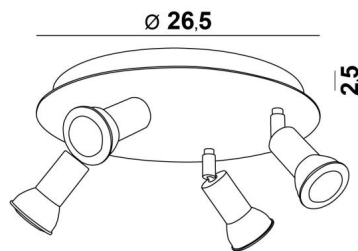

MERCURE ROUND 4

MERCURE ROUND 4 in gebürstet Bronze. Metalloberfläche Code: 29

MERCURE ROUND 4 ist eine runde Deckenleuchte mit vier Spots. Diese Deckenleuchte ist schlicht, einfach zu installieren und ein Muss, wenn Sie Ihrem Zuhause mehr Helligkeit verleihen möchten. Die Originalität des Spots **MERCURE** liegt in seinem minimalistischen Design. Dieser Spot, der die Fassung und den unteren Teil der Glühbirne so eng wie möglich umschließt, wird in einer attraktiven Palette von zehn Modellen mit einem bis sechs Spots angeboten, die auf runden, quadratischen oder rechteckigen Basen verteilt sind. Die meisten dieser Basen sind mit einer schönen, robusten und sehr dekorativen, überhängenden Platte versehen.

GESAMTABMESSUNGEN

Ø26,5cm H8→13,5cm

BASIS

Platte: Ø26,5cm Gehäuse: Ø23,5 x 2,5cm

TECHNISCHE DATEN

Vier GU10 Fassungen. Dimmbare Deckenleuchte

Vier Spots, montiert auf 360° Kugelgelenken. Abmessungen Spot: Ø3cm L4,5cm

Kein Transformator, diese Deckenleuchte funktioniert direkt mit 230V

Eine Befestigungsplatte zur fixieren der Box an der Decke ([PDF-Plan](#))

VERFÜGBARE METALL-OBERFLÄCHEN UND CODES

01 - Weiss strukturiert - 5104 001