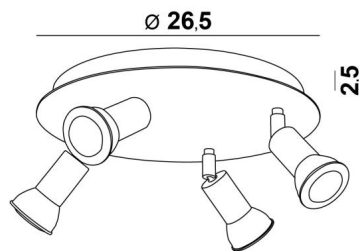

## MERCURE ROUND 4

MERCURE ROUND 4 in gebürstet Bronze. Metalloberfläche Code: 29

**MERCURE ROUND 4** ist eine runde Deckenleuchte mit vier Spots. Diese Deckenleuchte ist schlicht, einfach zu installieren und ein Muss, wenn Sie Ihrem Zuhause mehr Helligkeit verleihen möchten. Die Originalität des Spots **MERCURE** liegt in seinem minimalistischen Design. Dieser Spot, der die Fassung und den unteren Teil der Glühbirne so eng wie möglich umschließt, wird in einer attraktiven Palette von zehn Modellen mit einem bis sechs Spots angeboten, die auf runden, quadratischen oder rechteckigen Basen verteilt sind. Die meisten dieser Basen sind mit einer schönen, robusten und sehr dekorativen, überhängenden Platte versehen.

### GESAMTABMESSUNGEN

Ø26,5cm H8→13,5cm

### BASIS

Platte: Ø26,5cm Gehäuse: Ø23,5 x 2,5cm

### TECHNISCHE DATEN

Vier GU10 Fassungen. Dimmbare Deckenleuchte

Vier Spots, montiert auf 360° Kugelgelenken. Abmessungen Spot: Ø3cm L4,5cm

Kein Transformator, diese Deckenleuchte funktioniert direkt mit 230V