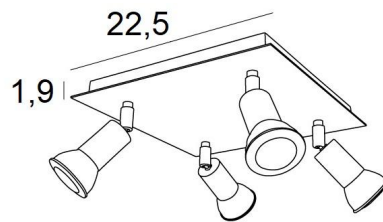

## MERCURE SQUARE

MERCURE SQUARE in gebürstet Chrom. Metalloberfläche Code: 32

**MERCURE SQUARE** ist eine rechteckige Deckenleuchte mit vier Spots. Diese Deckenleuchte ist schlicht, einfach zu installieren und ein Muss, wenn Sie Ihrem Zuhause mehr Helligkeit verleihen möchten. Die Originalität des Spots **MERCURE** liegt in seinem minimalistischen Design. Dieser Spot, der die Fassung und den unteren Teil der Glühbirne so eng wie möglich umschließt, wird in einer attraktiven Palette von zehn Modellen mit einem bis sechs Spots angeboten, die auf runden, quadratischen oder rechteckigen Basen verteilt sind. Die meisten dieser Basen sind mit einer schönen, robusten und sehr dekorativen, überhängenden Platte versehen.

### GESAMTABMESSUNGEN

#22,5cm H7,5→13cm

### BASIS

Platte: #22,5cm Gehäuse: #20 x 1,9cm

### TECHNISCHE DATEN

Vier GU10 Fassungen. Dimmbare Deckenleuchte

Vier Spots, montiert auf 360° Kugelgelenken

Abmessungen Spot: Ø3cm L4,5cm

Kein Transformator, diese Deckenleuchte funktioniert direkt mit 230V