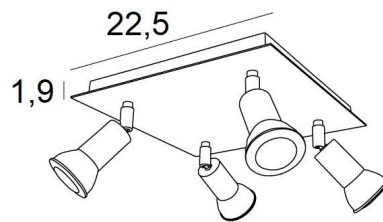

MERCURE SQUARE

MERCURE SQUARE in gebürstet Chrom. Metalloberfläche Code: 32

MERCURE SQUARE ist eine rechteckige Deckenleuchte mit vier Spots. Diese Deckenleuchte ist schlicht, einfach zu installieren und ein Muss, wenn Sie Ihrem Zuhause mehr Helligkeit verleihen möchten. Die Originalität des Spots **MERCURE** liegt in seinem minimalistischen Design. Dieser Spot, der die Fassung und den unteren Teil der Glühbirne so eng wie möglich umschließt, wird in einer attraktiven Palette von zehn Modellen mit einem bis sechs Spots angeboten, die auf runden, quadratischen oder rechteckigen Basen verteilt sind. Die meisten dieser Basen sind mit einer schönen, robusten und sehr dekorativen, überhängenden Platte versehen.

GESAMTABMESSUNGEN

#22,5cm H7,5→13cm

BASIS

Platte: #22,5cm Gehäuse: #20 x 1,9cm

TECHNISCHE DATEN

Vier GU10 Fassungen. Dimmbare Deckenleuchte

Vier Spots, montiert auf 360° Kugelgelenken

Abmessungen Spot: Ø3cm L4,5cm