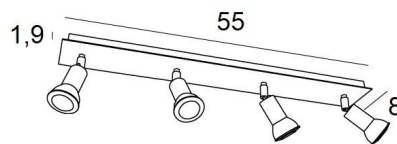

MERCURE 4

MERCURE 4 in gebürstet Bronze. Metalloberfläche Code: 29

MERCURE 4 ist eine rechteckige Deckenleuchte mit vier Spots. Diese Deckenleuchte ist unauffällig und einfach zu installieren. Sie ist ein Muss, wenn Sie Ihrem Zuhause mehr Helligkeit verleihen möchten

MERCURE ist ein minimalistischer Spot, der die Fassung und den unteren Teil der Glühbirne so eng wie möglich umschließt. Dieser Spot wird in einer attraktiven Palette von zehn Modellen mit einem bis sechs Spots angeboten, die auf runden, quadratischen oder rechteckigen Basen verteilt sind. Die Basis wird durch eine schöne, robuste und sehr dekorative überhängende Platte verschönert

GESAMTABMESSUNGEN

L55 x 8cm H7,5→13cm

BASIS

Platte: 55 x 8cm Gehäuse: 53 x 6 x 1,9cm

TECHNISCHE DATEN

Vier Spots, montiert auf 360° Kugelgelenken

Abmessungen Spot: Ø3cm L4,5cm

Vier GU10 Fassungen

Kein Transformator, diese Deckenleuchte funktioniert direkt mit 230V

Dimmbare Deckenleuchte

Eine Befestigungsplatte zur fixieren der Box an der Decke ([PDF-Plan](#))

VERFÜGBARE METALL-OBERFLÄCHEN UND CODES