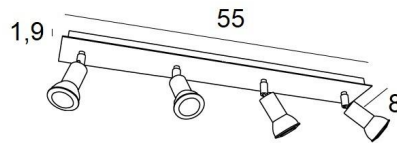

MERCURE 4

MERCURE 4 in gebürstet Bronze

MERCURE 4 ist eine Deckenleuchte mit vier Spots, die auf einer rechteckigen Basis verteilt sind. Diese Deckenleuchte ist unauffällig und einfach zu installieren. Sie ist ein Muss, wenn Sie Ihrem Zuhause mehr Helligkeit verleihen möchten. Um ihre Effizienz zu steigern, gibt es auf dem Markt GU10-Lampen mit sehr hoher Leistung und Dimmbarkeit.

MERCURE ist ein minimalistischer Spot, der die Fassung und den unteren Teil der Glühbirne so eng wie möglich umschließt. Dieser Spot wird in einer attraktiven Palette von zehn Modellen mit einem bis sechs Spots angeboten, die auf runden, quadratischen oder rechteckigen Basen verteilt sind. Der Erfolg dieser Produktreihe ist überwältigend und hält bis heute an. Die Basis wird durch eine schöne, robuste und sehr dekorative überhängende Platte verschönert.

GESAMTABMESSUNGEN

L55 x 8cm H7,5→13cm

BASIS

Platte : 55 x 8cm

Gehäuse : 53 x 6 x 1,9cm

TECHNISCHE DATEN

Vier Spots, montiert auf 360° Kugelgelenken

Abmessungen Spot: Ø3cm L4,5cm

Vier GU10 Fassungen

Kein Transformator, diese Deckenleuchte funktioniert direkt mit 230V

Dimmbare Deckenleuchte

Eine Befestigungsplatte zur Fixieren der Box an der Decke ([PDF-Plan](#))

VERFÜGBARE METALL-OBERFLÄCHEN UND CODES