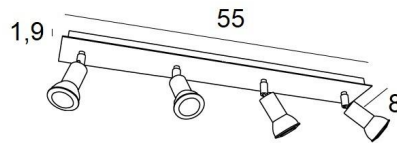

## MERCURE 4

MERCURE 4 in gebürstet Bronze. Metalloberfläche Code: 29

**MERCURE 4** ist eine rechteckige Deckenleuchte mit vier Spots. Diese Deckenleuchte ist unauffällig und einfach zu installieren. Sie ist ein Muss, wenn Sie Ihrem Zuhause mehr Helligkeit verleihen möchten

**MERCURE** ist ein minimalistischer Spot, der die Fassung und den unteren Teil der Glühbirne so eng wie möglich umschließt. Dieser Spot wird in einer attraktiven Palette von zehn Modellen mit einem bis sechs Spots angeboten, die auf runden, quadratischen oder rechteckigen Basen verteilt sind. Die Basis wird durch eine schöne, robuste und sehr dekorative überhängende Platte verschönert

### GESAMTABMESSUNGEN

L55 x 8cm H7,5→13cm

### TECHNISCHE DATEN

Vier Spots, montiert auf 360° Kugelgelenken

Abmessungen Spot: Ø3cm L4,5cm

Vier GU10 Fassungen

Kein Transformator, diese Deckenleuchte funktioniert direkt mit 230V

Dimmbare Deckenleuchte