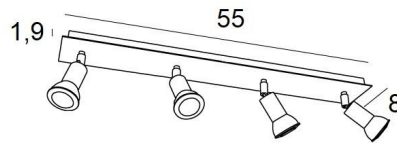

MERCURE 4

MERCURE 4 in gebürstet Bronze. Metalloberfläche Code: 29

MERCURE 4 ist eine rechteckige Deckenleuchte mit vier Spots. Diese Deckenleuchte ist unauffällig und einfach zu installieren. Sie ist ein Muss, wenn Sie Ihrem Zuhause mehr Helligkeit verleihen möchten

MERCURE ist ein minimalistischer Spot, der die Fassung und den unteren Teil der Glühbirne so eng wie möglich umschließt. Dieser Spot wird in einer attraktiven Palette von zehn Modellen mit einem bis sechs Spots angeboten, die auf runden, quadratischen oder rechteckigen Basen verteilt sind. Die Basis wird durch eine schöne, robuste und sehr dekorative überhängende Platte verschönert

GESAMTABMESSUNGEN

L55 x 8cm H7,5→13cm

BASIS

Platte: 55 x 8cm Gehäuse: 53 x 6 x 1,9cm

TECHNISCHE DATEN

Vier Spots, montiert auf 360° Kugelgelenken

Abmessungen Spot: Ø3cm L4,5cm

Vier GU10 Fassungen

Kein Transformator, diese Deckenleuchte funktioniert direkt mit 230V

Dimmbare Deckenleuchte

Eine Befestigungsplatte zur fixieren der Box an der Decke ([PDF-Plan](#))

VERFÜGBARE METALL-OBERFLÄCHEN UND CODES