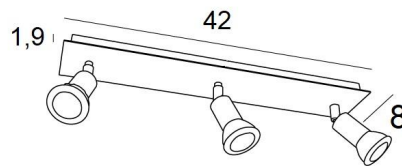

MERCURE 3

MERCURE 3 in Weiß strukturiert. Metalloberfläche Code: 01

MERCURE 3 ist eine rechteckige Deckenleuchte mit drei Spots. Diese Deckenleuchte ist unauffällig und einfach zu installieren. Sie ist ein Muss, wenn Sie Ihrem Zuhause mehr Helligkeit verleihen möchten

MERCURE ist ein minimalistischer Spot, der die Fassung und den unteren Teil der Glühbirne so eng wie möglich umschließt. Dieser Spot wird in einer attraktiven Palette von zehn Modellen mit einem bis sechs Spots angeboten, die auf runden, quadratischen oder rechteckigen Basen verteilt sind. Die Basis wird durch eine schöne, robuste und sehr dekorative überhängende Platte verschönert

GESAMTABMESSUNGEN

L42 x 8cm H7,5→13cm

BASIS

Platte: 42 x 8cm Gehäuse: 40 x 6 x 1,9cm

TECHNISCHE DATEN

Drei Spots, montiert auf 360° Kugelgelenken

Abmessungen Spot: Ø3cm L4,5cm

Drei GU10 Fassungen