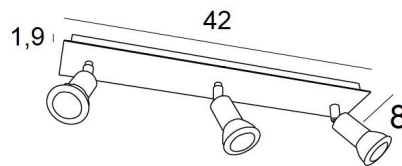

## MERCURE 3

MERCURE 3 in Weiß strukturiert. Metalloberfläche Code: 01

**MERCURE 3** ist eine rechteckige Deckenleuchte mit drei Spots. Diese Deckenleuchte ist unauffällig und einfach zu installieren. Sie ist ein Muss, wenn Sie Ihrem Zuhause mehr Helligkeit verleihen möchten

**MERCURE** ist ein minimalistischer Spot, der die Fassung und den unteren Teil der Glühbirne so eng wie möglich umschließt. Dieser Spot wird in einer attraktiven Palette von zehn Modellen mit einem bis sechs Spots angeboten, die auf runden, quadratischen oder rechteckigen Basen verteilt sind. Die Basis wird durch eine schöne, robuste und sehr dekorative überhängende Platte verschönert

### GESAMTABMESSUNGEN

L42 x 8cm H7,5→13cm

### TECHNISCHE DATEN

Drei Spots, montiert auf 360° Kugelgelenken

Abmessungen Spot: Ø3cm L4,5cm

Drei GU10 Fassungen

Kein Transformator, diese Deckenleuchte funktioniert direkt mit 230V

Dimmbare Deckenleuchte