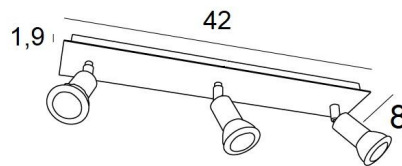

## MERCURE 3

MERCURE 3 in Weiss strukturiert

**MERCURE 3** ist eine Deckenleuchte mit drei Spots, die auf einer rechteckigen Basis verteilt sind. Diese Deckenleuchte ist unauffällig und einfach zu installieren. Sie ist ein Muss, wenn Sie Ihrem Zuhause mehr Helligkeit verleihen möchten. Um ihre Effizienz zu steigern, gibt es auf dem Markt GU10-Lampen mit sehr hoher Leistung und Dimmbarkeit.

**MERCURE** ist ein minimalistischer Spot, der die Fassung und den unteren Teil der Glühbirne so eng wie möglich umschließt. Dieser Spot wird in einer attraktiven Palette von zehn Modellen mit einem bis sechs Spots angeboten, die auf runden, quadratischen oder rechteckigen Basen verteilt sind. Der Erfolg dieser Produktreihe ist überwältigend und hält bis heute an. Die Basis wird durch eine schöne, robuste und sehr dekorative überhängende Platte verschönert.

### GESAMTABMESSUNGEN

L42 x 8cm H7,5→13cm

### TECHNISCHE DATEN

Drei Spots, montiert auf 360° Kugelgelenken

Abmessungen Spot: Ø3cm L4,5cm

Drei GU10 Fassungen

Kein Transformator, diese Deckenleuchte funktioniert direkt mit 230V

Dimmbare Deckenleuchte