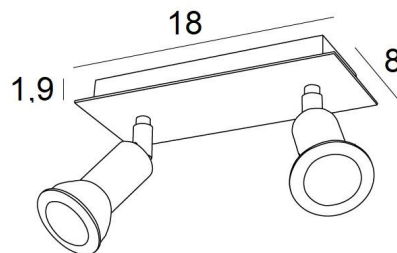

MERCURE 2

MERCURE 2 in leicht Bronze. Metalloberfläche Code: 28

MERCURE 2 ist eine rechteckige Deckenleuchte mit zwei Spots. Diese Deckenleuchte ist unauffällig und einfach zu installieren. Sie ist ein Muss, wenn Sie Ihrem Zuhause mehr Helligkeit verleihen möchten. **MERCURE** ist ein minimalistischer Spot, der die Fassung und den unteren Teil der Glühbirne so eng wie möglich umschließt. Dieser Spot wird in einer attraktiven Palette von zehn Modellen mit einem bis sechs Spots angeboten, die auf runden, quadratischen oder rechteckigen Basen verteilt sind. Die Basis wird durch eine schöne, robuste und sehr dekorative überhängende Platte verschönert.

GESAMTABMESSUNGEN

L18 x 8cm H7,5→13cm

BASIS

Platte : 18 x 8cm Gehäuse : 16 x 6 x 1,9cm

TECHNISCHE DATEN

Zwei GU10 Fassungen. Dimmbare Deckenleuchte

Zwei Spots, montiert auf 360° Kugelgelenken. Abmessungen Spot: Ø3cm L4,5cm