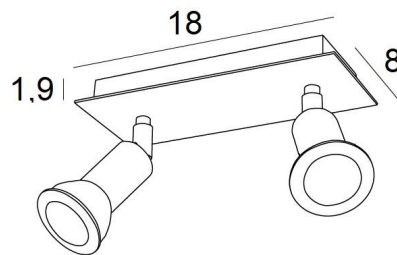

## MERCURE 2

MERCURE 2 in leicht Bronze. Metalloberfläche Code: 28

**MERCURE 2** ist eine rechteckige Deckenleuchte mit zwei Spots. Diese Deckenleuchte ist unauffällig und einfach zu installieren. Sie ist ein Muss, wenn Sie Ihrem Zuhause mehr Helligkeit verleihen möchten. **MERCURE** ist ein minimalistischer Spot, der die Fassung und den unteren Teil der Glühbirne so eng wie möglich umschließt. Dieser Spot wird in einer attraktiven Palette von zehn Modellen mit einem bis sechs Spots angeboten, die auf runden, quadratischen oder rechteckigen Basen verteilt sind. Die Basis wird durch eine schöne, robuste und sehr dekorative überhängende Platte verschönert.

### GESAMTABMESSUNGEN

L18 x 8cm H7,5→13cm

### BASIS

Platte : 18 x 8cm Gehäuse : 16 x 6 x 1,9cm

### TECHNISCHE DATEN

Zwei GU10 Fassungen. Dimmbare Deckenleuchte

Zwei Spots, montiert auf 360° Kugelgelenken. Abmessungen Spot: Ø3cm L4,5cm

Kein Transformator, diese Deckenleuchte funktioniert direkt mit 230V