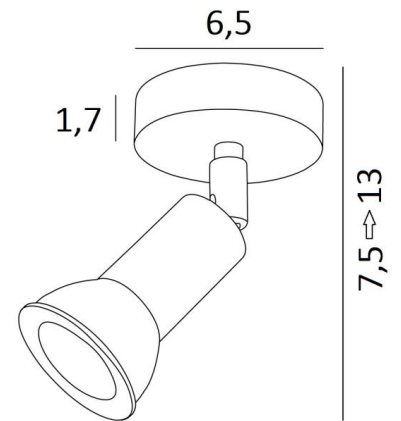

MERCURE ST

MERCURE ST in gebürstet Bronze

MERCURE ST ist ein Mini-Spot, der auf einer kleinen runden Basis platziert ist

Diese Deckenleuchte ist unauffällig und einfach zu installieren. Sie ist ein Muss, wenn Sie Ihrem Zuhause mehr Helligkeit verleihen möchten. Um seine Effizienz zu steigern, gibt es auf dem Markt GU10-Lampen mit sehr hoher Leistung und Dimmbarkeit

Die Originalität des Spots **MERCURE** liegt in seinem minimalistischen Design. Dieser Spot, der die Fassung und den unteren Teil der Glühbirne so eng wie möglich umschließt, wird in einer Reihe von zehn Modellen, mit einem bis sechs Spots, angeboten, die auf runden, quadratischen oder rechteckigen Basen verteilt sind

GESAMTABMESSUNGEN

Ø6,5cm H7,5→13cm

BASIS

Ø6,5 x 1,7cm

TECHNISCHE DATEN

Ein Spot montiert auf ein 360° Kugelgelenk

Abmessungen Spot : Ø3cm L4,5cm

Eine GU10 Fassung

Kein Transformator, dieser Spot funktioniert direkt mit 230V

Dimmbare Spot

Eine Befestigungsplatte zur fixieren der Box an der Decke ([PDF-Plan](#))

VERFÜGBARE METALL-OBERFLÄCHEN UND CODES

01 - Weiss strukturiert - 5168 001