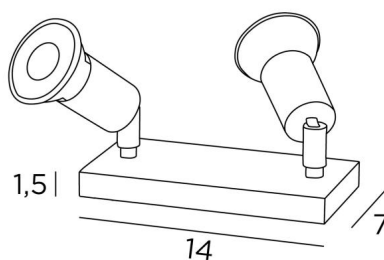

MERCURE PL2

MERCURE PL2 in gebürstet Bronze. Metalloberfläche Code: 29

Diese Tischleuchte mit zwei minimalistischen Spots, auf einem Möbelstück oder einer Konsole, ermöglicht es, mehrere Objekte oder ein Gemälde an mehreren Stellen zu beleuchten. Einfaches Einschalten am Kabel und ohne Transformator (GU10-Fassungen - 230V für LED-Lampen)

MERCURE PL2, unentbehrlich, um schöne Stimmungen in Ihrer Dekoration zu schaffen

GESAMTABMESSUNGEN

H6cm → 10cm

BASIS

Basis aus massivem Messing : 14 x 7 x 1,5cm

TECHNISCHE DATEN

Zwei GU10 Fassungen. Kein Transformator, diese Spots funktionieren direkt mit 230V

Zwei Spots montiert auf 360° Kugelgelenken. Abmessungen Spot: Ø3cm L4,5cm

Schalter am Kabel

VERFÜGBARE METALL-OBERFLÄCHEN UND CODES

02 - Schwarz strukturiert - 6016 002

25 - Gebürstet Messing - 6016 025

29 - Gebürstet Bronze - 6016 029