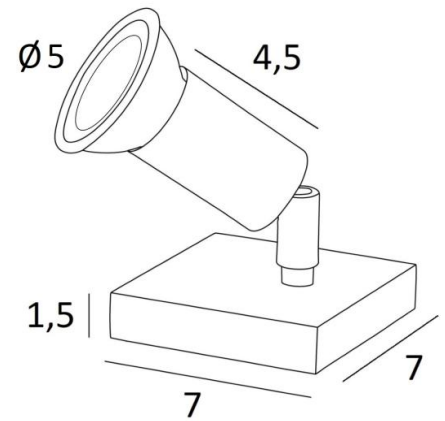

## MERCURE PL

MERCURE PL in gebürstet Messing. Metalloberfläche Code: 25

**MERCURE PL** ist ein kleiner Tischleuchte mit Spot mit minimalistischem Design, der auf einem Möbelstück oder einer Konsole kan platziert werden und jedes Objekt, jede Skulptur, jedes Gemälde oder jede Fotografie beleuchten kann

Schalter an der Kabelschnur und ohne Transformator (GU10-Fassung - 230V für LED-Glühbirne)

Dieser Spot wird schnell unentbehrlich werden, um schöne Stimmungen in Ihrem Zuhause zu schaffen

### GESAMTABMESSUNGEN

#7cm H6cm→10cm

### TECHNISCHE DATEN

Eine GU10 Fassung

Spot montiert auf ein 360° Kugelgelenk

Abmessungen Spot: Ø3cm L4,5cm

Kein Transformator, dieser Spot funktioniert direkt mit 230V

Schalter am Kabel