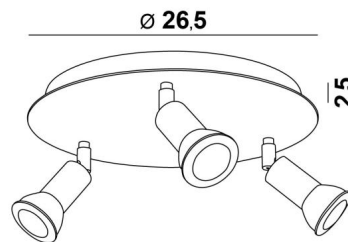

MERCURE ROUND 3

MERCURE ROUND 3 in Weiss strukturiert

MERCURE ROUND 3 ist eine Deckenleuchte mit drei Spots, die auf einer runden Basis verteilt sind. Diese Deckenleuchte ist schlicht, einfach zu installieren und ein Muss, wenn Sie Ihrem Zuhause mehr Helligkeit verleihen möchten. Um ihre Effizienz zu steigern, gibt es auf dem Markt GU10-Lampen mit sehr hoher Leistung und Dimmbarkeit.

Die Originalität des Spots **MERCURE** liegt in seinem minimalistischen Design. Dieser Spot, der die Fassung und den unteren Teil der Glühbirne so eng wie möglich umschließt, wird in einer attraktiven Palette von zehn Modellen mit einem bis sechs Spots angeboten, die auf runden, quadratischen oder rechteckigen Basen verteilt sind. Die meisten dieser Basen sind mit einer schönen, robusten und sehr dekorativen, überhängenden Platte versehen.

GESAMTABMESSUNGEN

Ø26,5cm H8→13,5cm

BASIS

Platte : Ø26,5cm

Gehäuse : Ø23,5 x 2,5cm

TECHNISCHE DATEN

Drei Spots, montiert auf 360° Kugelgelenken

Abmessungen Spot: Ø3cm L4,5cm

Drei GU10 Fassungen

Kein Transformator, diese Deckenleuchte funktioniert direkt mit 230V

Dimmbare Deckenleuchte

Eine Befestigungsplatte zur Fixieren der Box an der Decke ([PDF-Plan](#))

VERFÜGBARE METALL-OBERFLÄCHEN UND CODES