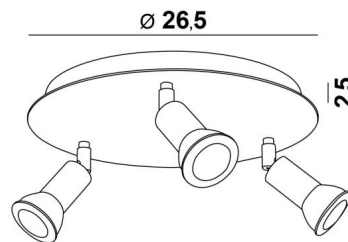

MERCURE ROUND 3

MERCURE ROUND 3 in Weiß strukturiert. Metalloberfläche Code: 01

MERCURE ROUND 3 ist eine runde Deckenleuchte mit drei Spots. Diese Deckenleuchte ist schlicht, einfach zu installieren und ein Muss, wenn Sie Ihrem Zuhause mehr Helligkeit verleihen möchten. Um ihre Effizienz zu steigern, gibt es auf dem Markt GU10-Lampen mit sehr hoher Leistung und Dimmbarkeit. Die Originalität des Spots **MERCURE** liegt in seinem minimalistischen Design. Dieser Spot, der die Fassung und den unteren Teil der Glühbirne so eng wie möglich umschließt, wird in einer attraktiven Palette von zehn Modellen mit einem bis sechs Spots angeboten, die auf runden, quadratischen oder rechteckigen Basen verteilt sind. Die meisten dieser Basen sind mit einer schönen, robusten und sehr dekorativen, überhängenden Platte versehen.

GESAMTABMESSUNGEN

Ø26,5cm H8→13,5cm

BASIS

Platte: Ø26,5cm Gehäuse: Ø23,5 x 2,5cm

TECHNISCHE DATEN

Drei Spots, montiert auf 360° Kugelgelenken. Abmessungen Spot: Ø3cm L4,5cm

Drei GU10 Fassungen

Kein Transformator, diese Deckenleuchte funktioniert direkt mit 230V. Dimmbare Deckenleuchte