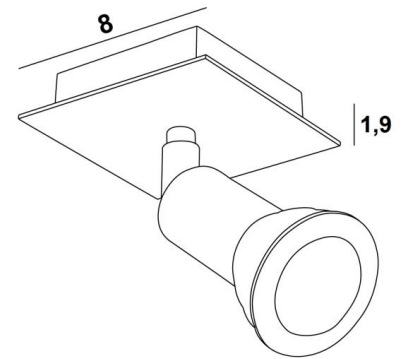

MERCURE 1

MERCURE 1 in Messing poliert und in gebürstet Messing.
Metalloberflächen Code: 20

MERCURE 1 ist ein kleiner Spot, der auf einer quadratischen Basis platziert ist. Diese Deckenleuchte ist unauffällig und einfach zu installieren. Sie ist ein Muss, wenn Sie Ihrem Zuhause mehr Helligkeit verleihen möchten. Um seine Effizienz zu steigern, gibt es auf dem Markt GU10-Lampen mit sehr hoher Leistung und Dimmbarkeit.

Die Originalität des Spots **MERCURE** liegt in seinem minimalistischen Design. Dieser Spot, der die Fassung und den unteren Teil der Glühbirne so eng wie möglich umschließt, wird in einer attraktiven Palette von zehn Modellen mit einem bis sechs Spots angeboten, die auf runden, quadratischen oder rechteckigen Basen verteilt sind. Die meisten dieser Basen sind mit einer schönen, robusten und sehr dekorativen, überhängenden Platte versehen.

GESAMTABMESSUNGEN

#8cm H7,5→13cm

BASIS

Platte: #8cm Gehäuse: #6 x 1,9cm

TECHNISCHE DATEN

Ein Spot montiert auf ein 360° Kugelgelenk

Abmessungen Spot: Ø3cm L4,5cm

Eine GU10 Fassung