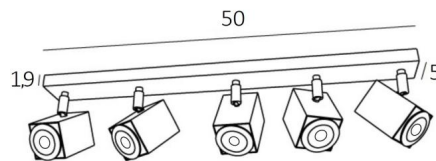

MAJORIS 5

MAJORIS 5 in Weiß strukturiert. Metalloberfläche Code: 01

MAJORIS 5 ist eine rechteckige Deckenleuchte mit fünf Spots. Diese Deckenleuchte ist unauffällig, einfach zu installieren und ein Muss, wenn Sie Ihrem Zuhause mehr Helligkeit verleihen möchten. Die Originalität des Spots **MAJORIS** ist seine quadratische Form, die ihm ein sehr zeitgenössisches Aussehen und ein sehr aktuelles Design verleiht. Dieser wunderbare Spot wird in einer schönen Palette von fünf Modellen, mit einem bis fünf Spots angeboten, die auf quadratischen oder rechteckigen Basen verteilt sind. Diese Leuchte wird traditionell von Handwerkern, handgefertigt und wird in vielen verschiedenen Ausführungen angeboten, die alle bemerkenswert sind.

GESAMTABMESSUNGEN

L65 x 5cm H10,5→12,5cm

BASE : 65 x 5 x 1,9cm

TECHNISCHE DATEN

Fünf GU10 Fassungen. Fünf Spots, montiert auf 360° Kugelgelenken

Abmessungen Spot: #5cm L6,9cm

Kein Transformator, diese Deckenleuchte funktioniert direkt mit 230V