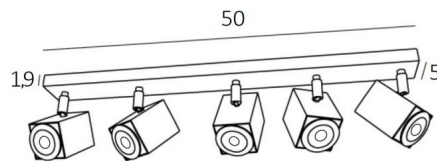

MAJORIS 5

MAJORIS 5 in Weiß strukturiert. Metalloberfläche Code: 01

MAJORIS 5 ist eine rechteckige Deckenleuchte mit fünf Spots. Diese Deckenleuchte ist unauffällig, einfach zu installieren und ein Muss, wenn Sie Ihrem Zuhause mehr Helligkeit verleihen möchten. Die Originalität des Spots **MAJORIS** ist seine quadratische Form, die ihm ein sehr zeitgenössisches Aussehen und ein sehr aktuelles Design verleiht. Dieser wunderbare Spot wird in einer schönen Palette von fünf Modellen, mit einem bis fünf Spots angeboten, die auf quadratischen oder rechteckigen Basen verteilt sind. Diese Leuchte wird traditionell von Handwerkern, handgefertigt und wird in vielen verschiedenen Ausführungen angeboten, die alle bemerkenswert sind.

GESAMTABMESSUNGEN

L65 x 5cm H10,5→12,5cm

BASE : 65 x 5 x 1,9cm

TECHNISCHE DATEN

Fünf GU10 Fassungen. Fünf Spots, montiert auf 360° Kugelgelenken

Abmessungen Spot: #5cm L6,9cm

Kein Transformator, diese Deckenleuchte funktioniert direkt mit 230V