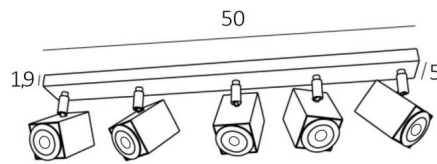

MAJORIS 5

MAJORIS 5 in Weiß strukturiert. Metalloberfläche Code: 01

MAJORIS 5 ist eine rechteckige Deckenleuchte mit fünf Spots. Diese Deckenleuchte ist unauffällig, einfach zu installieren und ein Muss, wenn Sie Ihrem Zuhause mehr Helligkeit verleihen möchten. Die Originalität des Spots **MAJORIS** ist seine quadratische Form, die ihm ein sehr zeitgenössisches Aussehen und ein sehr aktuelles Design verleiht. Dieser wunderbare Spot wird in einer schönen Palette von fünf Modellen, mit einem bis fünf Spots angeboten, die auf quadratischen oder rechteckigen Basen verteilt sind. Diese Leuchte wird traditionell von Handwerkern, handgefertigt und wird in vielen verschiedenen Ausführungen angeboten, die alle bemerkenswert sind.

GESAMTABMESSUNGEN

L65 x 5cm H10,5→12,5cm

BASE : 65 x 5 x 1,9cm

TECHNISCHE DATEN

Fünf GU10 Fassungen. Fünf Spots, montiert auf 360° Kugelgelenken

Abmessungen Spot: #5cm L6,9cm

Kein Transformator, diese Deckenleuchte funktioniert direkt mit 230V