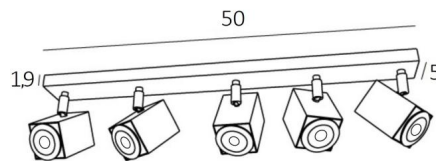

## MAJORIS 5

MAJORIS 5 in Weiss strukturiert

**MAJORIS 5** ist eine Deckenleuchte mit fünf Spots, die auf einer kurzen, rechteckigen Basis verteilt sind. Diese Deckenleuchte ist unauffällig, einfach zu installieren und ein Muss, wenn Sie Ihrem Zuhause mehr Helligkeit verleihen möchten. Um ihre Effizienz zu steigern, gibt es auf dem Markt GU10-Lampen mit sehr hoher Leistung und Dimmbarkeit.

Die Originalität des Spots **MAJORIS** ist seine quadratische Form, die ihm ein sehr zeitgenössisches Aussehen und ein sehr aktuelles Design verleiht. Dieser wunderbare Spot wird in einer schönen Palette von fünf Modellen, mit einem bis fünf Spots angeboten, die auf quadratischen oder rechteckigen Basen verteilt sind.

### GESAMTABMESSUNGEN

L65 x 5cm H10,5→12,5cm

### TECHNISCHE DATEN

Fünf Spots, montiert auf 360° Kugelgelenken

Abmessungen Spot: #5cm L6,9cm

Fünf GU10 Fassungen

Kein Transformator, diese Deckenleuchte funktioniert direkt mit 230V

Dimmbare Deckenleuchte