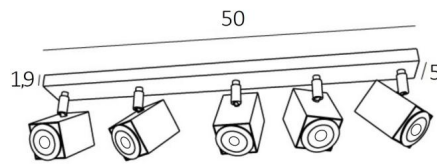

## MAJORIS 5

MAJORIS 5 in Weiß strukturiert. Metalloberfläche Code: 01

**MAJORIS 5** ist eine rechteckige Deckenleuchte mit fünf Spots. Diese Deckenleuchte ist unauffällig, einfach zu installieren und ein Muss, wenn Sie Ihrem Zuhause mehr Helligkeit verleihen möchten. Die Originalität des Spots **MAJORIS** ist seine quadratische Form, die ihm ein sehr zeitgenössisches Aussehen und ein sehr aktuelles Design verleiht. Dieser wunderbare Spot wird in einer schönen Palette von fünf Modellen, mit einem bis fünf Spots angeboten, die auf quadratischen oder rechteckigen Basen verteilt sind. Diese Leuchte wird traditionell von Handwerkern, handgefertigt und wird in vielen verschiedenen Ausführungen angeboten, die alle bemerkenswert sind.

### GESAMTABMESSUNGEN

L65 x 5cm H10,5→12,5cm

**BASE** : 65 x 5 x 1,9cm

### TECHNISCHE DATEN

Fünf GU10 Fassungen. Fünf Spots, montiert auf 360° Kugelgelenken

Abmessungen Spot: #5cm L6,9cm

Kein Transformator, diese Deckenleuchte funktioniert direkt mit 230V

Dimmbare Deckenleuchte