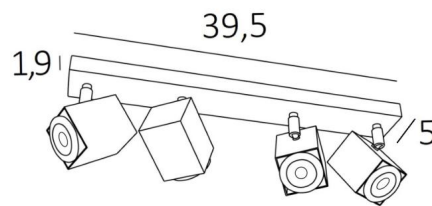

## MAJORIS 4

MAJORIS 4 in gebürstet Bronze. Metalloberfläche Code: 29

**MAJORIS 4** ist eine rechteckige Deckenleuchte mit vier Spots. Diese Deckenleuchte ist unauffällig, einfach zu installieren und ein Muss, wenn Sie Ihrem Zuhause mehr Helligkeit verleihen möchten. Die Originalität des Spots **MAJORIS** ist seine quadratische Form, die ihm ein sehr zeitgenössisches Aussehen und ein sehr aktuelles Design verleiht. Dieser wunderbare Spot wird in einer schönen Palette von fünf Modellen, mit einem bis fünf Spots angeboten, die auf quadratischen oder rechteckigen Basen verteilt sind. Diese Leuchte wird traditionell von Handwerkern, handgefertigt und wird in vielen verschiedenen Ausführungen angeboten, die alle bemerkenswert sind.

### GESAMTABMESSUNGEN

L39,5 x 5cm H10,5→12,5cm

**BASE** : 39,5 x 5 x 1,9cm

### TECHNISCHE DATEN

Vier GU10 Fassungen. Vier Spots, montiert auf 360° Kugelgelenken

Abmessungen Spot: #5cm L6,9cm

Kein Transformator, diese Deckenleuchte funktioniert direkt mit 230V

Dimmbare Deckenleuchte