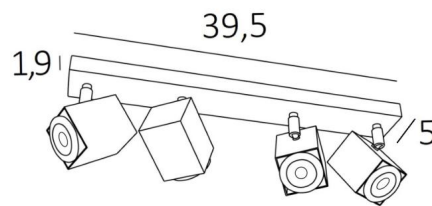

MAJORIS 4

MAJORIS 4 in gebürstet Bronze

MAJORIS 4 ist eine Deckenleuchte mit vier Spots, die auf einer kurzen, rechteckigen Basis verteilt sind. Diese Deckenleuchte ist unauffällig, einfach zu installieren und ein Muss, wenn Sie Ihrem Zuhause mehr Helligkeit verleihen möchten. Um ihre Effizienz zu steigern, gibt es auf dem Markt GU10-Lampen mit sehr hoher Leistung und Dimmbarkeit.

Die Originalität des Spots **MAJORIS** ist seine quadratische Form, die ihm ein sehr zeitgenössisches Aussehen und ein sehr aktuelles Design verleiht. Dieser wunderbare Spot wird in einer schönen Palette von fünf Modellen, mit einem bis fünf Spots angeboten, die auf quadratischen oder rechteckigen Basen verteilt sind.

L39,5 x 5cm H10,5→12,5cm

BASIS

39,5 x 5 x 1,9cm

TECHNISCHE DATEN

Vier Spots, montiert auf 360° Kugelgelenken

Abmessungen Spot: #5cm L6,9cm

Vier GU10 Fassungen

Kein Transformator, diese Deckenleuchte funktioniert direkt mit 230V