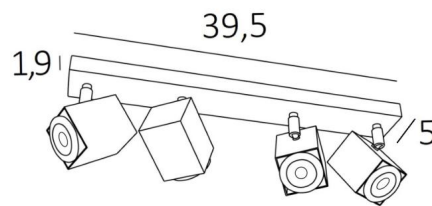

MAJORIS 4

MAJORIS 4 in gebürstet Bronze. Metalloberfläche Code: 29

MAJORIS 4 ist eine rechteckige Deckenleuchte mit vier Spots. Diese Deckenleuchte ist unauffällig, einfach zu installieren und ein Muss, wenn Sie Ihrem Zuhause mehr Helligkeit verleihen möchten. Die Originalität des Spots **MAJORIS** ist seine quadratische Form, die ihm ein sehr zeitgenössisches Aussehen und ein sehr aktuelles Design verleiht. Dieser wunderbare Spot wird in einer schönen Palette von fünf Modellen, mit einem bis fünf Spots angeboten, die auf quadratischen oder rechteckigen Basen verteilt sind. Diese Leuchte wird traditionell von Handwerkern, handgefertigt und wird in vielen verschiedenen Ausführungen angeboten, die alle bemerkenswert sind.

GESAMTABMESSUNGEN

L39,5 x 5cm H10,5→12,5cm

BASE : 39,5 x 5 x 1,9cm

TECHNISCHE DATEN

Vier GU10 Fassungen. Vier Spots, montiert auf 360° Kugelgelenken

Abmessungen Spot: #5cm L6,9cm

Kein Transformator, diese Deckenleuchte funktioniert direkt mit 230V