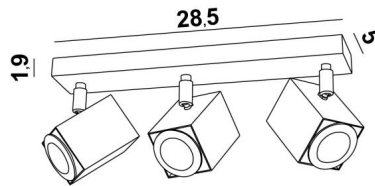

MAJORIS 3

MAJORIS 3 in gebürstet Bronze. Metalloberfläche Code: 29

MAJORIS 3 ist eine rechteckige Deckenleuchte mit drei Spots. Diese Deckenleuchte ist unauffällig, einfach zu installieren und ein Muss, wenn Sie Ihrem Zuhause mehr Helligkeit verleihen möchten. Die Originalität des Spots MAJORIS ist seine quadratische Form, die ihm ein sehr zeitgenössisches Aussehen und ein sehr aktuelles Design verleiht. Dieser wunderbare Spot wird in einer schönen Palette von fünf Modellen, mit einem bis fünf Spots angeboten, die auf quadratischen oder rechteckigen Basen verteilt sind. Diese Leuchte wird traditionell von Handwerkern, handgefertigt und wird in vielen verschiedenen Ausführungen angeboten, die alle bemerkenswert sind.

GESAMTABMESSUNGEN

L28,5 x 5cm H10,5→12,5cm

BASE : 28,5 x 5 x 1,9cm

TECHNISCHE DATEN

Drei Spots, montiert auf 360° Kugelgelenken

Abmessungen Spot: #5cm L6,9cm

Drei GU10 Fassungen

Kein Transformator, diese Deckenleuchte funktioniert direkt mit 230V