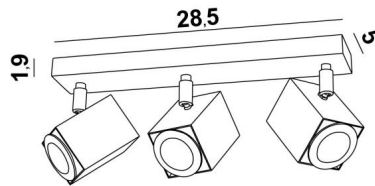

MAJORIS 3

MAJORIS 3 in gebürstet Bronze

MAJORIS 3 ist eine Deckenleuchte mit drei Spots, die auf einer kurzen, rechteckigen Basis verteilt sind. Diese Deckenleuchte ist unauffällig, einfach zu installieren und ein Muss, wenn Sie Ihrem Zuhause mehr Helligkeit verleihen möchten. Um ihre Effizienz zu steigern, gibt es auf dem Markt GU10-Lampen mit sehr hoher Leistung und Dimmbarkeit.

Die Originalität des Spots MAJORIS ist seine quadratische Form, die ihm ein sehr zeitgenössisches Aussehen und ein sehr aktuelles Design verleiht. Dieser wunderbare Spot wird in einer schönen Palette von fünf Modellen, mit einem bis fünf Spots angeboten, die auf quadratischen oder rechteckigen Basen verteilt sind.

L28,5 x 5cm H10,5→12,5cm

BASIS

28,5 x 5 x 1,9cm

TECHNISCHE DATEN

Drei Spots, montiert auf 360° Kugelgelenken

Abmessungen Spot: #5cm L6,9cm

Drei GU10 Fassungen

Kein Transformator, diese Deckenleuchte funktioniert direkt mit 230V