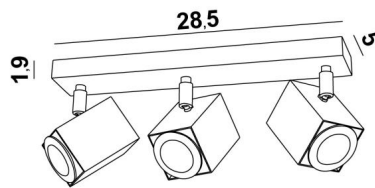

MAJORIS 3

MAJORIS 3 in gebürstet Bronze. Metalloberfläche Code: 29

MAJORIS 3 ist eine rechteckige Deckenleuchte mit drei Spots. Diese Deckenleuchte ist unauffällig, einfach zu installieren und ein Muss, wenn Sie Ihrem Zuhause mehr Helligkeit verleihen möchten. Die Originalität des Spots MAJORIS ist seine quadratische Form, die ihm ein sehr zeitgenössisches Aussehen und ein sehr aktuelles Design verleiht. Dieser wunderbare Spot wird in einer schönen Palette von fünf Modellen, mit einem bis fünf Spots angeboten, die auf quadratischen oder rechteckigen Basen verteilt sind. Diese Leuchte wird traditionell von Handwerkern, handgefertigt und wird in vielen verschiedenen Ausführungen angeboten, die alle bemerkenswert sind.

GESAMTABMESSUNGEN

L28,5 x 5cm H10,5→12,5cm

BASE : 28,5 x 5 x 1,9cm

TECHNISCHE DATEN

Drei Spots, montiert auf 360° Kugelgelenken

Abmessungen Spot: #5cm L6,9cm

Drei GU10 Fassungen

Kein Transformator, diese Deckenleuchte funktioniert direkt mit 230V