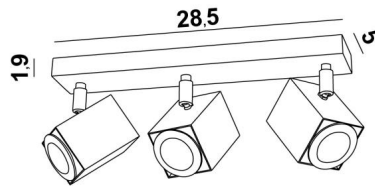

## MAJORIS 3

MAJORIS 3 in gebürstet Bronze. Metalloberfläche Code: 29

**MAJORIS 3** ist eine rechteckige Deckenleuchte mit drei Spots. Diese Deckenleuchte ist unauffällig, einfach zu installieren und ein Muss, wenn Sie Ihrem Zuhause mehr Helligkeit verleihen möchten. Die Originalität des Spots MAJORIS ist seine quadratische Form, die ihm ein sehr zeitgenössisches Aussehen und ein sehr aktuelles Design verleiht. Dieser wunderbare Spot wird in einer schönen Palette von fünf Modellen, mit einem bis fünf Spots angeboten, die auf quadratischen oder rechteckigen Basen verteilt sind. Diese Leuchte wird traditionell von Handwerkern, handgefertigt und wird in vielen verschiedenen Ausführungen angeboten, die alle bemerkenswert sind.

### GESAMTABMESSUNGEN

L28,5 x 5cm H10,5→12,5cm

**BASE** : 28,5 x 5 x 1,9cm

### TECHNISCHE DATEN

Drei Spots, montiert auf 360° Kugelgelenken

Abmessungen Spot: #5cm L6,9cm

Drei GU10 Fassungen

Kein Transformator, diese Deckenleuchte funktioniert direkt mit 230V

Dimmbare Deckenleuchte