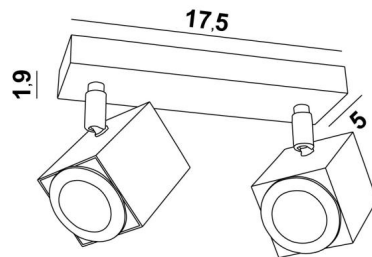

MAJORIS 2

MAJORIS 2 in Weiß strukturiert. Metalloberfläche Code: 01

MAJORIS 2 ist eine Deckenleuchte mit zwei Spots, die auf einer kurzen, rechteckigen Basis verteilt sind. Diese Deckenleuchte ist unauffällig, einfach zu installieren und ein Muss, wenn Sie Ihrem Zuhause mehr Helligkeit verleihen möchten.

Die Originalität des Spots MAJORIS ist seine quadratische Form, die ihm ein sehr zeitgenössisches Aussehen und ein sehr aktuelles Design verleiht. Dieser wunderbare Spot wird in einer schönen Palette von fünf Modellen, mit einem bis fünf Spots angeboten, die auf quadratischen oder rechteckigen Basen verteilt sind. Diese Leuchte wird traditionell von Handwerkern, handgefertigt und wird in vielen verschiedenen Ausführungen angeboten, die alle bemerkenswert sind.

GESAMTABMESSUNGEN

L17,5 x 5cm H10,5→12,5cm

BASE : 17,5 x 5 x 1,9cm

TECHNISCHE DATEN

Zwei Spots, montiert auf 360° Kugelgelenken. Abmessungen Spot: #5cm L6,9cm

Zwei GU10 Fassungen

Kein Transformator, diese Deckenleuchte funktioniert direkt mit 230V. Dimmbare Deckenleuchte