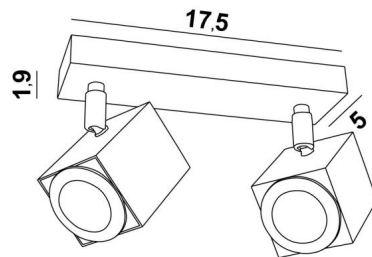

MAJORIS 2

MAJORIS 2 in Weiß strukturiert

MAJORIS 2 ist eine Deckenleuchte mit zwei Spots, die auf einer kurzen, rechteckigen Basis verteilt sind. Diese Deckenleuchte ist unauffällig, einfach zu installieren und ein Muss, wenn Sie Ihrem Zuhause mehr Helligkeit verleihen möchten.

Die Originalität des Spots MAJORIS ist seine quadratische Form, die ihm ein sehr zeitgenössisches Aussehen und ein sehr aktuelles Design verleiht. Dieser wunderbare Spot wird in einer schönen Palette von fünf Modellen, mit einem bis fünf Spots angeboten, die auf quadratischen oder rechteckigen Basen verteilt sind.

L17,5 x 5cm H10,5→12,5cm

BASIS

17,5 x 5 x 1,9cm

TECHNISCHE DATEN

Zwei Spots, montiert auf 360° Kugelgelenken

Abmessungen Spot: #5cm L6,9cm

Zwei GU10 Fassungen

Kein Transformator, diese Deckenleuchte funktioniert direkt mit 230V