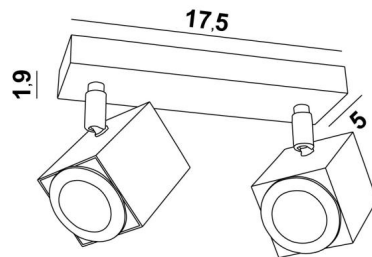

## MAJORIS 2

MAJORIS 2 in Weiß strukturiert. Metalloberfläche Code: 01

**MAJORIS 2** ist eine Deckenleuchte mit zwei Spots, die auf einer kurzen, rechteckigen Basis verteilt sind. Diese Deckenleuchte ist unauffällig, einfach zu installieren und ein Muss, wenn Sie Ihrem Zuhause mehr Helligkeit verleihen möchten.

Die Originalität des Spots MAJORIS ist seine quadratische Form, die ihm ein sehr zeitgenössisches Aussehen und ein sehr aktuelles Design verleiht. Dieser wunderbare Spot wird in einer schönen Palette von fünf Modellen, mit einem bis fünf Spots angeboten, die auf quadratischen oder rechteckigen Basen verteilt sind. Diese Leuchte wird traditionell von Handwerkern, handgefertigt und wird in vielen verschiedenen Ausführungen angeboten, die alle bemerkenswert sind.

### GESAMTABMESSUNGEN

L17,5 x 5cm H10,5→12,5cm

**BASE** : 17,5 x 5 x 1,9cm

### TECHNISCHE DATEN

Zwei Spots, montiert auf 360° Kugelgelenken. Abmessungen Spot: #5cm L6,9cm

Zwei GU10 Fassungen

Kein Transformator, diese Deckenleuchte funktioniert direkt mit 230V. Dimmbare Deckenleuchte