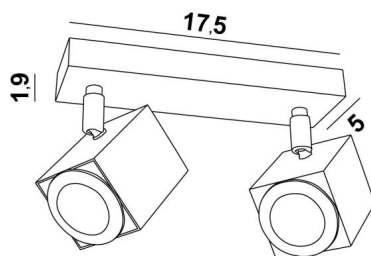

MAJORIS 2

MAJORIS 2 in Weiß strukturiert. Metalloberfläche Code: 01

MAJORIS 2 ist eine Deckenleuchte mit zwei Spots, die auf einer kurzen, rechteckigen Basis verteilt sind. Diese Deckenleuchte ist unauffällig, einfach zu installieren und ein Muss, wenn Sie Ihrem Zuhause mehr Helligkeit verleihen möchten.

Die Originalität des Spots MAJORIS ist seine quadratische Form, die ihm ein sehr zeitgenössisches Aussehen und ein sehr aktuelles Design verleiht. Dieser wunderbare Spot wird in einer schönen Palette von fünf Modellen, mit einem bis fünf Spots angeboten, die auf quadratischen oder rechteckigen Basen verteilt sind. Diese Leuchte wird traditionell von Handwerkern, handgefertigt und wird in vielen verschiedenen Ausführungen angeboten, die alle bemerkenswert sind.

GESAMTABMESSUNGEN

L17,5 x 5cm H10,5→12,5cm

BASE : 17,5 x 5 x 1,9cm

TECHNISCHE DATEN

Zwei Spots, montiert auf 360° Kugelgelenken. Abmessungen Spot: #5cm L6,9cm

Zwei GU10 Fassungen

Kein Transformator, diese Deckenleuchte funktioniert direkt mit 230V. Dimmbare Deckenleuchte