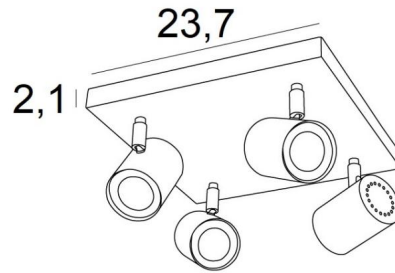

## MAGELLAN SQUARE

MAGELLAN SQUARE in Schwarz strukturiert

**MAGELLAN SQUARE** ist eine Deckenleuchte mit vier Spots, die auf einer quadratischen Basis verteilt sind. Diese Deckenleuchte ist schlicht, einfach zu installieren und ein Muss, wenn Sie Ihrem Zuhause mehr Helligkeit verleihen möchten

Die Originalität des Spots **MAGELLAN** besteht in seinem schlichten und sehr aktuellen Design. Er ist zylindrisch und umschließt die Fassung mit der Glühbirne vollständig. Dieser Spot wird in einer attraktiven Palette von sechs Modellen, mit einem bis vier Spots angeboten, die auf runden, quadratischen oder rechteckigen Basen verteilt sind

### GESAMTABMESSUNGEN

#23,7cm H9,5→11cm

### TECHNISCHE DATEN

Vier Spots, montiert auf 360° Kugelgelenken

Abmessungen Spot: Ø5,5cm L7,2cm

Vier GU10 Fassungen

Kein Transformator, diese Deckenleuchte funktioniert direkt mit 230V

Dimmbare Deckenleuchte