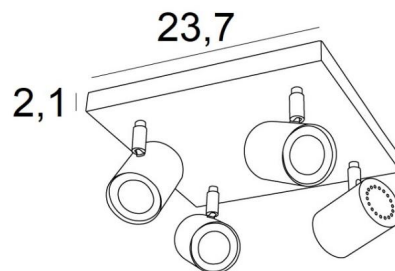

MAGELLAN SQUARE

MAGELLAN SQUARE in gebürstet Bronze. Metalloberfläche Code: 29

MAGELLAN SQUARE ist eine Deckenleuchte mit vier Spots, die auf einer quadratischen Basis verteilt sind. Diese Deckenleuchte ist schlicht, einfach zu installieren und ein Muss, wenn Sie Ihrem Zuhause mehr Helligkeit verleihen möchten

Die Originalität des Spots **MAGELLAN** besteht in seinem schlichten und sehr aktuellen Design. Er ist zylindrisch und umschließt die Fassung mit der Glühbirne vollständig Dieser Spot wird in einer attraktiven Palette von sechs Modellen, mit einem bis vier Spots angeboten, die auf runden, quadratischen oder rechteckigen Basen verteilt sind

GESAMTABMESSUNGEN

#23,7cm H9,5→11cm

BASE : #23,7 x 2,1cm

TECHNISCHE DATEN

Vier GU10 Fassungen. Dimmbare Deckenleuchte

Vier Spots, montiert auf 360° Kugelgelenken. Abmessungen Spot: Ø5,5cm L7,2cm

Kein Transformator, diese Deckenleuchte funktioniert direkt mit 230V