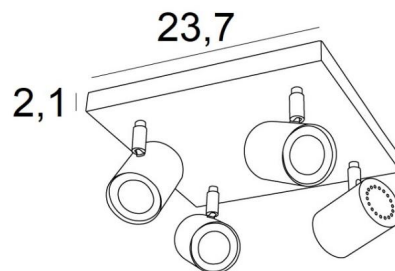

## MAGELLAN SQUARE

MAGELLAN SQUARE in gebürstet Bronze. Metalloberfläche Code: 29

**MAGELLAN SQUARE** ist eine Deckenleuchte mit vier Spots, die auf einer quadratischen Basis verteilt sind. Diese Deckenleuchte ist schlicht, einfach zu installieren und ein Muss, wenn Sie Ihrem Zuhause mehr Helligkeit verleihen möchten

Die Originalität des Spots **MAGELLAN** besteht in seinem schlichten und sehr aktuellen Design. Er ist zylindrisch und umschließt die Fassung mit der Glühbirne vollständig Dieser Spot wird in einer attraktiven Palette von sechs Modellen, mit einem bis vier Spots angeboten, die auf runden, quadratischen oder rechteckigen Basen verteilt sind

### GESAMTABMESSUNGEN

#23,7cm H9,5→11cm

**BASE** : #23,7 x 2,1cm

### TECHNISCHE DATEN

Vier GU10 Fassungen. Dimmbare Deckenleuchte

Vier Spots, montiert auf 360° Kugelgelenken. Abmessungen Spot: Ø5,5cm L7,2cm

Kein Transformator, diese Deckenleuchte funktioniert direkt mit 230V