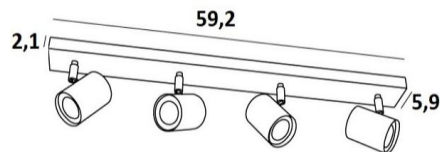

MAGELLAN 4

MAGELLAN 4 in leicht Bronze

MAGELLAN 4 ist eine Deckenleuchte mit vier Spots, die auf einer rechteckigen Basis verteilt sind. Diese Deckenleuchte ist schlicht, einfach zu installieren und ein Muss, wenn Sie Ihrem Zuhause mehr Helligkeit verleihen möchten. Um ihre Effizienz zu steigern, gibt es auf dem Markt GU10-Lampen mit sehr hoher Leistung und Dimmbarkeit.

Die Originalität des Spots **MAGELLAN** besteht in seinem schlichten und sehr aktuellen Design. Er ist zylindrisch und umschließt die Fassung mit der Glühbirne vollständig. Dieser Spot wird in einer attraktiven Palette von sechs Modellen, mit einem bis vier Spots angeboten, die auf runden, quadratischen oder rechteckigen Basen verteilt sind.

GESAMTABMESSUNGEN

L59,2 x 5,9cm H9,5→11cm

BASIS

59,2 x 5,9 x 2,1cm

TECHNISCHE DATEN

Vier Spots, montiert auf 360° Kugelgelenken

Abmessungen Spot: Ø5,5cm L7,2cm

Vier GU10 Fassungen