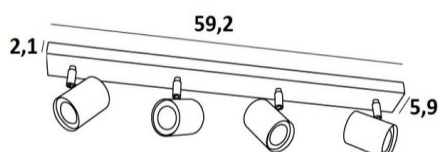

MAGELLAN 4

MAGELLAN 4 in leicht Bronze. Metalloberfläche Code: 28

MAGELLAN 4 ist eine Deckenleuchte mit vier Spots, die auf einer rechteckigen Basis verteilt sind. Diese Deckenleuchte ist schlicht, einfach zu installieren und ein Muss, wenn Sie Ihrem Zuhause mehr Helligkeit verleihen möchten. Um ihre Effizienz zu steigern, gibt es auf dem Markt GU10-Lampen mit sehr hoher Leistung und Dimmbarkeit.

Die Originalität des Spots **MAGELLAN** besteht in seinem schlichten und sehr aktuellen Design. Er ist zylindrisch und umschließt die Fassung mit der Glühbirne vollständig. Dieser Spot wird in einer attraktiven Palette von sechs Modellen, mit einem bis vier Spots angeboten, die auf runden, quadratischen oder rechteckigen Basen verteilt sind.

GESAMTABMESSUNGEN

L59,2 x 5,9cm H9,5→11cm

BASE : 59,2 x 5,9 x 2,1cm

TECHNISCHE DATEN

Vier Spots, montiert auf 360° Kugelgelenken. Abmessungen Spot: Ø5,5cm L7,2cm

Vier GU10 Fassungen

Kein Transformator, diese Deckenleuchte funktioniert direkt mit 230V