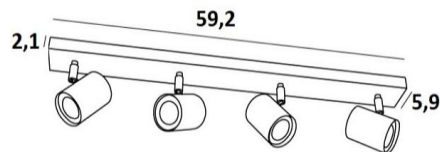

## MAGELLAN 4

MAGELLAN 4 in leicht Bronze. Metalloberfläche Code: 28

**MAGELLAN 4** ist eine Deckenleuchte mit vier Spots, die auf einer rechteckigen Basis verteilt sind. Diese Deckenleuchte ist schlicht, einfach zu installieren und ein Muss, wenn Sie Ihrem Zuhause mehr Helligkeit verleihen möchten. Um ihre Effizienz zu steigern, gibt es auf dem Markt GU10-Lampen mit sehr hoher Leistung und Dimmbarkeit.

Die Originalität des Spots **MAGELLAN** besteht in seinem schlichten und sehr aktuellen Design. Er ist zylindrisch und umschließt die Fassung mit der Glühbirne vollständig. Dieser Spot wird in einer attraktiven Palette von sechs Modellen, mit einem bis vier Spots angeboten, die auf runden, quadratischen oder rechteckigen Basen verteilt sind.

### GESAMTABMESSUNGEN

L59,2 x 5,9cm H9,5→11cm

**BASE** : 59,2 x 5,9 x 2,1cm

### TECHNISCHE DATEN

Vier Spots, montiert auf 360° Kugelgelenken. Abmessungen Spot: Ø5,5cm L7,2cm

Vier GU10 Fassungen

Kein Transformator, diese Deckenleuchte funktioniert direkt mit 230V

Dimmbare Deckenleuchte