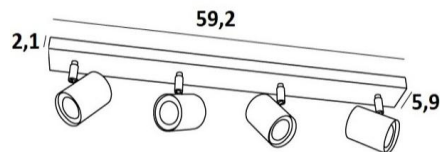

MAGELLAN 4

MAGELLAN 4 in leicht Bronze. Metalloberfläche Code: 28

MAGELLAN 4 ist eine Deckenleuchte mit vier Spots, die auf einer rechteckigen Basis verteilt sind. Diese Deckenleuchte ist schlicht, einfach zu installieren und ein Muss, wenn Sie Ihrem Zuhause mehr Helligkeit verleihen möchten. Um ihre Effizienz zu steigern, gibt es auf dem Markt GU10-Lampen mit sehr hoher Leistung und Dimmbarkeit.

Die Originalität des Spots **MAGELLAN** besteht in seinem schlichten und sehr aktuellen Design. Er ist zylindrisch und umschließt die Fassung mit der Glühbirne vollständig. Dieser Spot wird in einer attraktiven Palette von sechs Modellen, mit einem bis vier Spots angeboten, die auf runden, quadratischen oder rechteckigen Basen verteilt sind.

GESAMTABMESSUNGEN

L59,2 x 5,9cm H9,5→11cm

BASE : 59,2 x 5,9 x 2,1cm

TECHNISCHE DATEN

Vier Spots, montiert auf 360° Kugelgelenken. Abmessungen Spot: Ø5,5cm L7,2cm

Vier GU10 Fassungen

Kein Transformator, diese Deckenleuchte funktioniert direkt mit 230V