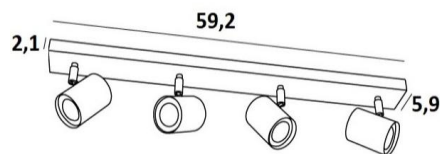

MAGELLAN 4

MAGELLAN 4 in leicht Bronze. Metalloberfläche Code: 28

MAGELLAN 4 ist eine Deckenleuchte mit vier Spots, die auf einer rechteckigen Basis verteilt sind. Diese Deckenleuchte ist schlicht, einfach zu installieren und ein Muss, wenn Sie Ihrem Zuhause mehr Helligkeit verleihen möchten. Um ihre Effizienz zu steigern, gibt es auf dem Markt GU10-Lampen mit sehr hoher Leistung und Dimmbarkeit.

Die Originalität des Spots **MAGELLAN** besteht in seinem schlichten und sehr aktuellen Design. Er ist zylindrisch und umschließt die Fassung mit der Glühbirne vollständig. Dieser Spot wird in einer attraktiven Palette von sechs Modellen, mit einem bis vier Spots angeboten, die auf runden, quadratischen oder rechteckigen Basen verteilt sind.

GESAMTABMESSUNGEN

L59,2 x 5,9cm H9,5→11cm

BASE : 59,2 x 5,9 x 2,1cm

TECHNISCHE DATEN

Vier Spots, montiert auf 360° Kugelgelenken. Abmessungen Spot: Ø5,5cm L7,2cm

Vier GU10 Fassungen

Kein Transformator, diese Deckenleuchte funktioniert direkt mit 230V