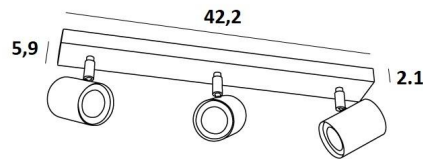

## MAGELLAN 3

MAGELLAN 3 in Weiß strukturiert. Metalloberfläche Code: 01

**MAGELLAN 3** ist eine Deckenleuchte mit drei Spots, die auf einer rechteckigen Basis verteilt sind. Diese Deckenleuchte ist schlicht, einfach zu installieren und ein Muss, wenn Sie Ihrem Zuhause mehr Helligkeit verleihen möchten. Um ihre Effizienz zu steigern, gibt es auf dem Markt GU10-Lampen mit sehr hoher Leistung und Dimmbarkeit.

Die Originalität des Spots **MAGELLAN** besteht in seinem schlichten und sehr aktuellen Design. Er ist zylindrisch und umschließt die Fassung mit der Glühbirne vollständig. Dieser Spot wird in einer attraktiven Palette von sechs Modellen, mit einem bis vier Spots angeboten, die auf runden, quadratischen oder rechteckigen Basen verteilt sind.

### GESAMTABMESSUNGEN

L42,2 x 5,9cm H9,5→11cm

### TECHNISCHE DATEN

Drei Spots, montiert auf 360° Kugelgelenken. Abmessungen Spot: Ø5,5cm L7,2cm

Drei GU10 Fassungen

Kein Transformator, diese Deckenleuchte funktioniert direkt mit 230V

Dimmbare Deckenleuchte