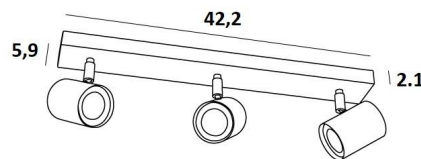

MAGELLAN 3

MAGELLAN 3 in gebürstet Chrom

MAGELLAN 3 ist eine Deckenleuchte mit drei Spots, die auf einer rechteckigen Basis verteilt sind. Diese Deckenleuchte ist schlicht, einfach zu installieren und ein Muss, wenn Sie Ihrem Zuhause mehr Helligkeit verleihen möchten. Um ihre Effizienz zu steigern, gibt es auf dem Markt GU10-Lampen mit sehr hoher Leistung und Dimmbarkeit.

Die Originalität des Spots **MAGELLAN** besteht in seinem schlichten und sehr aktuellen Design. Er ist zylindrisch und umschließt die Fassung mit der Glühbirne vollständig. Dieser Spot wird in einer attraktiven Palette von sechs Modellen, mit einem bis vier Spots angeboten, die auf runden, quadratischen oder rechteckigen Basen verteilt sind.

GESAMTABMESSUNGEN

L42,2 x 5,9cm H9,5→11cm

BASIS

42,2 x 5,9 x 2,1cm

TECHNISCHE DATEN

Drei Spots, montiert auf 360° Kugelgelenken

Abmessungen Spot: Ø5,5cm L7,2cm

Drei GU10 Fassungen