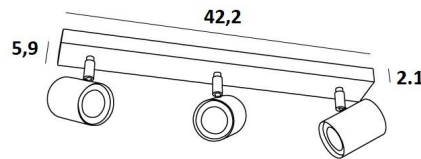

MAGELLAN 3

MAGELLAN 3 in Weiß strukturiert. Metalloberfläche Code: 01

MAGELLAN 3 ist eine Deckenleuchte mit drei Spots, die auf einer rechteckigen Basis verteilt sind. Diese Deckenleuchte ist schlicht, einfach zu installieren und ein Muss, wenn Sie Ihrem Zuhause mehr Helligkeit verleihen möchten. Um ihre Effizienz zu steigern, gibt es auf dem Markt GU10-Lampen mit sehr hoher Leistung und Dimmbarkeit.

Die Originalität des Spots **MAGELLAN** besteht in seinem schlichten und sehr aktuellen Design. Er ist zylindrisch und umschließt die Fassung mit der Glühbirne vollständig. Dieser Spot wird in einer attraktiven Palette von sechs Modellen, mit einem bis vier Spots angeboten, die auf runden, quadratischen oder rechteckigen Basen verteilt sind.

GESAMTABMESSUNGEN

L42,2 x 5,9cm H9,5→11cm

BASIS

42,2 x 5,9 x 2,1cm

TECHNISCHE DATEN

Drei Spots, montiert auf 360° Kugelgelenken. Abmessungen Spot: Ø5,5cm L7,2cm

Drei GU10 Fassungen

Kein Transformator, diese Deckenleuchte funktioniert direkt mit 230V