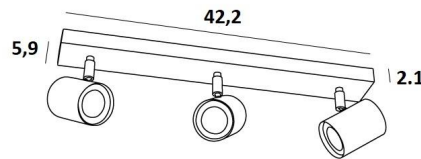

## MAGELLAN 3

MAGELLAN 3 in Weiß strukturiert. Metalloberfläche Code: 01

**MAGELLAN 3** ist eine Deckenleuchte mit drei Spots, die auf einer rechteckigen Basis verteilt sind. Diese Deckenleuchte ist schlicht, einfach zu installieren und ein Muss, wenn Sie Ihrem Zuhause mehr Helligkeit verleihen möchten. Um ihre Effizienz zu steigern, gibt es auf dem Markt GU10-Lampen mit sehr hoher Leistung und Dimmbarkeit.

Die Originalität des Spots **MAGELLAN** besteht in seinem schlichten und sehr aktuellen Design. Er ist zylindrisch und umschließt die Fassung mit der Glühbirne vollständig. Dieser Spot wird in einer attraktiven Palette von sechs Modellen, mit einem bis vier Spots angeboten, die auf runden, quadratischen oder rechteckigen Basen verteilt sind.

### GESAMTABMESSUNGEN

L42,2 x 5,9cm H9,5→11cm

### TECHNISCHE DATEN

Drei Spots, montiert auf 360° Kugelgelenken. Abmessungen Spot: Ø5,5cm L7,2cm

Drei GU10 Fassungen

Kein Transformator, diese Deckenleuchte funktioniert direkt mit 230V

Dimmbare Deckenleuchte