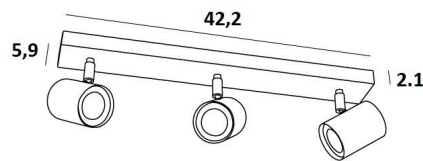

MAGELLAN 3

MAGELLAN 3 in Weiß strukturiert. Metalloberfläche Code: 01

MAGELLAN 3 ist eine Deckenleuchte mit drei Spots, die auf einer rechteckigen Basis verteilt sind. Diese Deckenleuchte ist schlicht, einfach zu installieren und ein Muss, wenn Sie Ihrem Zuhause mehr Helligkeit verleihen möchten. Um ihre Effizienz zu steigern, gibt es auf dem Markt GU10-Lampen mit sehr hoher Leistung und Dimmbarkeit.

Die Originalität des Spots **MAGELLAN** besteht in seinem schlichten und sehr aktuellen Design. Er ist zylindrisch und umschließt die Fassung mit der Glühbirne vollständig. Dieser Spot wird in einer attraktiven Palette von sechs Modellen, mit einem bis vier Spots angeboten, die auf runden, quadratischen oder rechteckigen Basen verteilt sind.

GESAMTABMESSUNGEN

L42,2 x 5,9cm H9,5→11cm

BASIS

42,2 x 5,9 x 2,1cm

TECHNISCHE DATEN

Drei Spots, montiert auf 360° Kugelgelenken. Abmessungen Spot: Ø5,5cm L7,2cm

Drei GU10 Fassungen

Kein Transformator, diese Deckenleuchte funktioniert direkt mit 230V