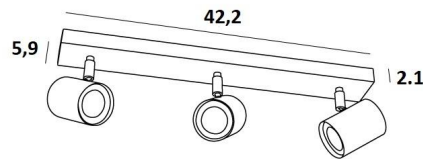

MAGELLAN 3

MAGELLAN 3 in Weiss strukturiert

Rechteckige Basis mit drei Spots (230V) ohne Transformator. Auch mit 1, 2 oder 4 Spots

GESAMTABMESSUNGEN

L42,2 x 5,9cm H9,5→11cm

Spotlight : Ø5,5 x 7,2cm

BASIS

42,2 x 5,9 x 2,1cm

TECHNISCHE DATEN

Drei Spots montiert auf ein 360° Kugelgelenk

Drei GU10 Fassungen

Kein Transformator : diese Deckenleuchte funktioniert direkt mit 230V

Dimmbare Deckenleuchte

Eine Befestigungsplatte zur fixieren der Box an der Decke ([PDF-Plan](#))