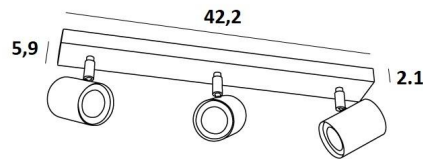

MAGELLAN 3

MAGELLAN 3 in Weiß strukturiert. Metalloberfläche Code: 01

MAGELLAN 3 ist eine Deckenleuchte mit drei Spots, die auf einer rechteckigen Basis verteilt sind. Diese Deckenleuchte ist schlicht, einfach zu installieren und ein Muss, wenn Sie Ihrem Zuhause mehr Helligkeit verleihen möchten. Um ihre Effizienz zu steigern, gibt es auf dem Markt GU10-Lampen mit sehr hoher Leistung und Dimmbarkeit.

Die Originalität des Spots **MAGELLAN** besteht in seinem schlichten und sehr aktuellen Design. Er ist zylindrisch und umschließt die Fassung mit der Glühbirne vollständig. Dieser Spot wird in einer attraktiven Palette von sechs Modellen, mit einem bis vier Spots angeboten, die auf runden, quadratischen oder rechteckigen Basen verteilt sind.

GESAMTABMESSUNGEN

L42,2 x 5,9cm H9,5→11cm

BASIS

42,2 x 5,9 x 2,1cm

TECHNISCHE DATEN

Drei Spots, montiert auf 360° Kugelgelenken. Abmessungen Spot: Ø5,5cm L7,2cm

Drei GU10 Fassungen

Kein Transformator, diese Deckenleuchte funktioniert direkt mit 230V