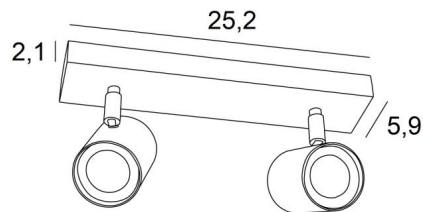

## MAGELLAN 2

MAGELLAN 2 in gebürstet Chrom. Metalloberfläche Code: 32

**MAGELLAN 2** ist eine Deckenleuchte mit zwei Spots, die auf einer rechteckigen Basis verteilt sind. Diese Deckenleuchte ist schlicht, einfach zu installieren und ein Muss, wenn Sie Ihrem Zuhause mehr Helligkeit verleihen möchten.

Die Originalität des Spots **MAGELLAN** besteht in seinem schlichten und sehr aktuellen Design. Er ist zylindrisch und umschließt die Fassung mit der Glühbirne vollständig. Dieser Spot wird in einer attraktiven Palette von sechs Modellen, mit einem bis vier Spots angeboten, die auf runden, quadratischen oder rechteckigen Basen verteilt sind.

### GESAMTABMESSUNGEN

L25,2 x 5,9cm H9,5→11cm

**BASE :** 25,2 x 5,9 x 2,1cm

### TECHNISCHE DATEN

Zwei Spots, montiert auf 360° Kugelgelenken. Abmessungen Spot: Ø5,5cm L7,2cm  
Zwei GU10 Fassungen

Kein Transformator, diese Deckenleuchte ist dimmbare und funktioniert direkt mit 230V