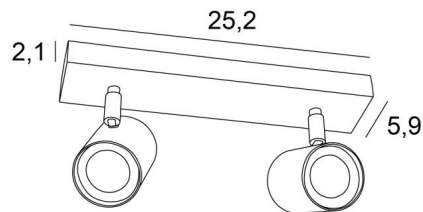

MAGELLAN 2

MAGELLAN 2 in gebürstet Chrom

MAGELLAN 2 ist eine Deckenleuchte mit zwei Spots, die auf einer rechteckigen Basis verteilt sind. Diese Deckenleuchte ist schlicht, einfach zu installieren und ein Muss, wenn Sie Ihrem Zuhause mehr Helligkeit verleihen möchten.

Die Originalität des Spots **MAGELLAN** besteht in seinem schlichten und sehr aktuellen Design. Er ist zylindrisch und umschließt die Fassung mit der Glühbirne vollständig. Dieser Spot wird in einer attraktiven Palette von sechs Modellen, mit einem bis vier Spots angeboten, die auf runden, quadratischen oder rechteckigen Basen verteilt sind.

GESAMTABMESSUNGEN

L25,2 x 5,9cm H9,5→11cm

BASIS

25,2 x 5,9 x 2,1cm

TECHNISCHE DATEN

Zwei Spots, montiert auf 360° Kugelgelenken

Abmessungen Spot: Ø5,5cm L7,2cm

Zwei GU10 Fassungen