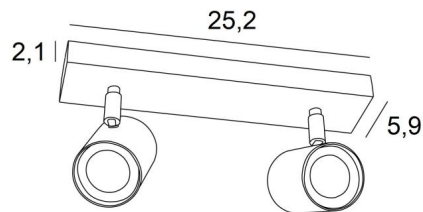

## MAGELLAN 2

MAGELLAN 2 in leicht Bronze. Metalloberfläche Code: 28

**MAGELLAN 2** ist eine Deckenleuchte mit zwei Spots, die auf einer rechteckigen Basis verteilt sind. Diese Deckenleuchte ist schlicht, einfach zu installieren und ein Muss, wenn Sie Ihrem Zuhause mehr Helligkeit verleihen möchten.

Die Originalität des Spots **MAGELLAN** besteht in seinem schlichten und sehr aktuellen Design. Er ist zylindrisch und umschließt die Fassung mit der Glühbirne vollständig. Dieser Spot wird in einer attraktiven Palette von sechs Modellen, mit einem bis vier Spots angeboten, die auf runden, quadratischen oder rechteckigen Basen verteilt sind.

### GESAMTABMESSUNGEN

L25,2 x 5,9cm H9,5→11cm

**BASE** : 25,2 x 5,9 x 2,1cm

### TECHNISCHE DATEN

Zwei Spots auf Kugelgelenken in alle Richtungen schwenkbar. Spot-Abmessungen: Ø5,5cm L7,2cm  
Zwei GU10 Fassungen

Kein Transformator, diese Deckenleuchte ist variable und funktioniert direkt mit 230V