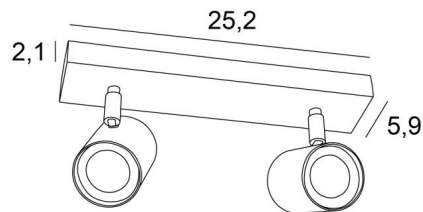

## MAGELLAN 2

MAGELLAN 2 in gebürstet Chrom. Metalloberfläche Code: 32

**MAGELLAN 2** ist eine Deckenleuchte mit zwei Spots, die auf einer rechteckigen Basis verteilt sind. Diese Deckenleuchte ist schlicht, einfach zu installieren und ein Muss, wenn Sie Ihrem Zuhause mehr Helligkeit verleihen möchten.

Die Originalität des Spots **MAGELLAN** besteht in seinem schlichten und sehr aktuellen Design. Er ist zylindrisch und umschließt die Fassung mit der Glühbirne vollständig. Dieser Spot wird in einer attraktiven Palette von sechs Modellen, mit einem bis vier Spots angeboten, die auf runden, quadratischen oder rechteckigen Basen verteilt sind.

### GESAMTABMESSUNGEN

L25,2 x 5,9cm H9,5→11cm

**BASE** : 25,2 x 5,9 x 2,1cm

### TECHNISCHE DATEN

Zwei Spots, montiert auf 360° Kugelgelenken. Abmessungen Spot: Ø5,5cm L7,2cm  
Zwei GU10 Fassungen

Kein Transformator, diese Deckenleuchte ist dimmbare und funktioniert direkt mit 230V