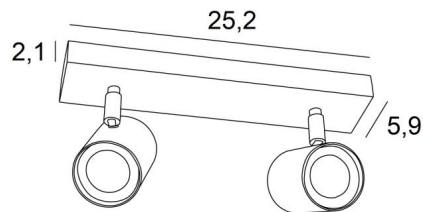

MAGELLAN 2

MAGELLAN 2 in gebürstet Chrom. Metalloberfläche Code: 32

MAGELLAN 2 ist eine Deckenleuchte mit zwei Spots, die auf einer rechteckigen Basis verteilt sind. Diese Deckenleuchte ist schlicht, einfach zu installieren und ein Muss, wenn Sie Ihrem Zuhause mehr Helligkeit verleihen möchten.

Die Originalität des Spots **MAGELLAN** besteht in seinem schlichten und sehr aktuellen Design. Er ist zylindrisch und umschließt die Fassung mit der Glühbirne vollständig. Dieser Spot wird in einer attraktiven Palette von sechs Modellen, mit einem bis vier Spots angeboten, die auf runden, quadratischen oder rechteckigen Basen verteilt sind.

GESAMTABMESSUNGEN

L25,2 x 5,9cm H9,5→11cm

BASE : 25,2 x 5,9 x 2,1cm

TECHNISCHE DATEN

Zwei Spots, montiert auf 360° Kugelgelenken. Abmessungen Spot: Ø5,5cm L7,2cm
Zwei GU10 Fassungen

Kein Transformator, diese Deckenleuchte ist dimmbare und funktioniert direkt mit 230V