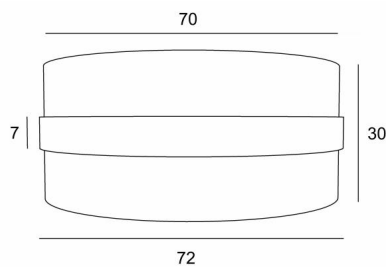

LAMPENSCHIRM TOUYA 70

Lampenschirm TOUYA 70 in Trento jute (Stoffe aus Kategorie 3) mit Ring in Trento lave

Lampenschirm TOUYA 70 ist ein runder, zylindrischer Lampenschirm mit einem Durchmesser von 70cm, der Eleganz, Farbe und eine schöne Präsenz in Ihre Dekoration bringt. Die Wahl und Kombination von zwei Materialien ist ein "Plus", das Ihre Pendelleuchte bereichert

Für einen **Lampenschirm TOUYA 70** haben Sie die Wahl zwischen zwei Arten von Befestigungen (E27 oder NOURRICE), je nach Wahl der Pendelleuchte, die installiert wird

Dieser Lampenschirm wurde für eine Pendelleuchte entworfen, kann aber auch an der Decke montiert werden, wenn Sie unsere **KENTIKA CEILING**-Deckenleuchte verwenden und den Lampenschirm mit der NOURRICE-Befestigung wählen. Sie ist mit einem integralen Diffusor ausgestattet, der sie unten vollständig abschließt, und wir bieten Ihnen fünf verschiedene Größen an

GESAMTABMESSUNGEN

Ø72cm H30cm Ring 7cm

TECHNISCHE DATEN

TOUYA ist ein Lampenschirm, der in der Mitte einen Ring hat, der um ihn herum "schwebt" (in einer anderen Farbe). Dieser "Ring-Lampenschirm" ist mit einem blickdichten Material ausgekleidet, um unerwünschte Schatten von innen zu verhindern

Lampenschirm und Diffusor können nach der Montage der Pendelleuchte einfach platziert werden

LAMPENSCHIRM : AFMESSUNGEN & CODE

Ø72 - 72 - 30cm (1x E27) (code 4870)

Ø72 - 72 - 30cm (Nourrice : 4x E27) (code 4871)