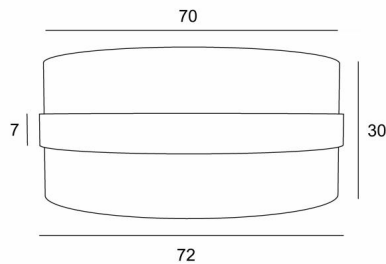

LAMPENSCHIRM TOUYA 70

Lampenschirm TOUYA 70 in Trento jute (Stoffe aus Kategorie 3) mit Ring in Trento lave

Lampenschirm TOUYA 70 ist ein runder, zylindrischer Lampenschirm mit einem Durchmesser von 70cm, der Eleganz, Farbe und eine schöne Präsenz in Ihre Dekoration bringt. Die Wahl und Kombination von zwei Materialien ist ein "Plus", das Ihre Pendelleuchte bereichert

Für einen **Lampenschirm TOUYA 70** haben Sie die Wahl zwischen zwei Arten von Befestigungen (E27 oder NOURRICE), je nach Wahl der Pendelleuchte, die installiert wird

Dieser Lampenschirm wurde für eine Pendelleuchte entworfen, kann aber auch an der Decke montiert werden, wenn Sie unsere **KENTIKA CEILING**-Deckenleuchte verwenden und den Lampenschirm mit der NOURRICE-Befestigung wählen. Sie ist mit einem integralen Diffusor ausgestattet, der sie unten vollständig abschließt, und wir bieten Ihnen fünf verschiedene Größen an

GESAMTABMESSUNGEN

Ø72cm H30cm Ring 7cm

TECHNISCHE DATEN

TOUYA ist ein Lampenschirm, der in der Mitte einen Ring hat, der um ihn herum "schwebt" (in einer anderen Farbe). Dieser "Ring-Lampenschirm" ist mit einem blickdichten Material ausgekleidet, um unerwünschte Schatten von innen zu verhindern

Lampenschirm und Diffusor können nach der Montage der Pendelleuchte einfach platziert werden

LAMPENSCHIRM : AFMESSUNGEN & CODE

Ø72 - 72 - 30cm (1x E27) (code 4870)

Ø72 - 72 - 30cm (Nourrice : 4x E27) (code 4871)