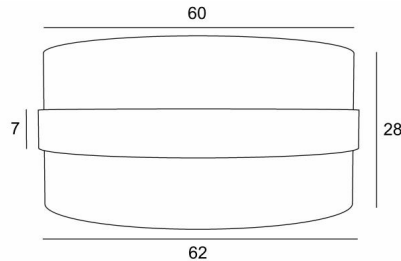

LAMPENSCHIRM TOUYA 60

Lampenschirm TOUYA 60 in Turda blond (Stoffe aus Kategorie 3) mit Ring in Turda abricot

Lampenschirm TOUYA 60 ist ein runder, zylindrischer Lampenschirm mit einem Durchmesser von 60cm, der Eleganz, Farbe und eine schöne Präsenz in Ihre Dekoration bringt. Die Wahl und Kombination von zwei Materialien ist ein "Plus", das Ihre Pendelleuchte bereichert

Für einen **Lampenschirm TOUYA 60** haben Sie die Wahl zwischen zwei Arten von Befestigungen (E27 oder NOURRICE), je nach Wahl der Pendelleuchte, die installiert wird

Dieser Lampenschirm wurde für eine Pendelleuchte entworfen, kann aber auch an der Decke montiert werden, wenn Sie unsere **KENTIKA CEILING**-Deckenleuchte verwenden und den Lampenschirm mit der NOURRICE-Befestigung wählen. Sie ist mit einem integralen Diffusor ausgestattet, der sie unten vollständig abschließt, und wir bieten Ihnen fünf verschiedene Größen an

GESAMTABMESSUNGEN

Ø62cm H28cm Ring : 7cm

TECHNISCHE DATEN

TOUYA ist ein Lampenschirm, der in der Mitte einen Ring hat, der um ihn herum "schwebt" (in einer anderen Farbe). Dieser "Ring-Lampenschirm" ist mit einem blickdichten Material ausgekleidet, um unerwünschte Schatten von innen zu verhindern

Lampenschirm und Diffusor können nach der Montage der Pendelleuchte einfach platziert werden

LAMPENSCHIRM : AFMESSUNGEN & CODE

Ø62 - 62 - 28cm (1x E27) (code 4860)

Ø62 - 62 - 28cm (*Nourrice* : 4x E27) (code 4861)