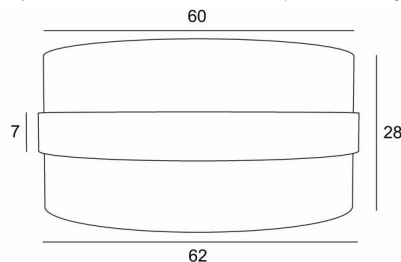

LAMPENSCHIRM TOUYA 60

Lampenschirm TOUYA 60 in Turda blond (Stoffe aus Kategorie 3) mit Ring in Turda abricot

Lampenschirm TOUYA 60 ist ein runder, zylindrischer Lampenschirm mit einem Durchmesser von 60cm, der Eleganz, Farbe und eine schöne Präsenz in Ihre Dekoration bringt. Die Wahl und Kombination von zwei Materialien ist ein "Plus", das Ihre Pendelleuchte bereichert

Für einen **Lampenschirm TOUYA 60** haben Sie die Wahl zwischen zwei Arten von Befestigungen (E27 oder NOURRICE), je nach Wahl der Pendelleuchte, die installiert wird

Dieser Lampenschirm wurde für eine Pendelleuchte entworfen, kann aber auch an der Decke montiert werden, wenn Sie unsere **KENTIKA CEILING**-Deckenleuchte verwenden und den Lampenschirm mit der NOURRICE-Befestigung wählen. Sie ist mit einem integralen Diffusor ausgestattet, der sie unten vollständig abschließt, und wir bieten Ihnen fünf verschiedene Größen an

GESAMTABMESSUNGEN

Ø62cm H28cm Ring : 7cm

TECHNISCHE DATEN

TOUYA ist ein Lampenschirm, der in der Mitte einen Ring hat, der um ihn herum "schwebt" (in einer anderen Farbe). Dieser "Ring-Lampenschirm" ist mit einem blickdichten Material ausgekleidet, um unerwünschte Schatten von innen zu verhindern

Lampenschirm und Diffusor können nach der Montage der Pendelleuchte einfach platziert werden

LAMPENSCHIRM : AFMESSUNGEN & CODE

Ø62 - 62 - 28cm (1x E27) (code 4860)

Ø62 - 62 - 28cm (*Nourrice* : 4x E27) (code 4861)