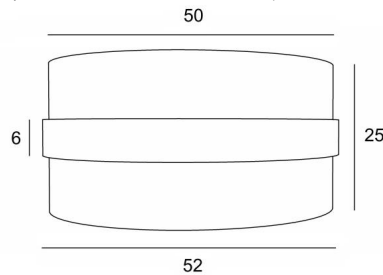

LAMPENSCHIRM TOUYA

50

Lampenschirm TOUYA 50 in Lin Moscou (Stoffe aus Kategorie 2) mit Ring in Turda châtain

Lampenschirm TOUYA 50 ist ein runder, zylindrischer Lampenschirm mit einem Durchmesser von 50cm, der Eleganz, Farbe und eine schöne Präsenz in Ihre Dekoration bringt. Die Wahl und Kombination von zwei Materialien ist ein "Plus", das Ihre Pendelleuchte bereichert

Für einen **Lampenschirm TOUYA 50** haben Sie die Wahl zwischen zwei Arten von Befestigungen (E27 oder NOURRICE), je nach Wahl der Pendelleuchte, die installiert wird

Dieser Lampenschirm wurde für eine Pendelleuchte entworfen, kann aber auch an der Decke montiert werden, wenn Sie unsere **KENTIKA CEILING**-Deckenleuchte verwenden und den Lampenschirm mit der NOURRICE-Befestigung wählen. Sie ist mit einem integralen Diffusor ausgestattet, der sie unten vollständig abschließt, und wir bieten Ihnen fünf verschiedene Größen an

GESAMTABMESSUNGEN

Ø52cm H25cm Ring : 6cm

TECHNISCHE DATEN

TOUYA ist ein Lampenschirm, der in der Mitte einen Ring hat, der um ihn herum "schwebt" (in einer anderen Farbe). Dieser "Ring-Lampenschirm" ist mit einem blickdichten Material ausgekleidet, um unerwünschte Schatten von innen zu verhindern

Lampenschirm und Diffusor können nach der Montage der Pendelleuchte einfach platziert werden

LAMPENSCHIRM : AFMESSUNGEN & CODE

Ø52 - 52 - 25cm (1x E27) (code 4850)

Ø52 - 52 - 25cm (*Nourrice* : 4x E27) (code 4851)