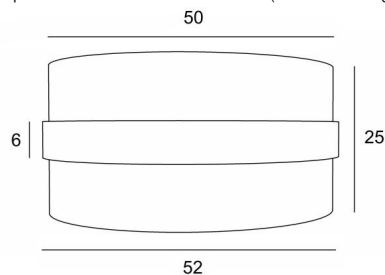

## LAMPENSCHIRM TOUYA

50

Lampenschirm TOUYA 50 in Lin Moscou (Stoffe aus Kategorie 2) mit Ring in Turda châtain

**Lampenschirm TOUYA 50** ist ein runder, zylindrischer Lampenschirm mit einem Durchmesser von 50cm, der Eleganz, Farbe und eine schöne Präsenz in Ihre Dekoration bringt. Die Wahl und Kombination von zwei Materialien ist ein "Plus", das Ihre Pendelleuchte bereichert

Für einen **Lampenschirm TOUYA 50** haben Sie die Wahl zwischen zwei Arten von Befestigungen (E27 oder NOURRICE), je nach Wahl der Pendelleuchte, die installiert wird

Dieser Lampenschirm wurde für eine Pendelleuchte entworfen, kann aber auch an der Decke montiert werden, wenn Sie unsere **KENTIKA CEILING**-Deckenleuchte verwenden und den Lampenschirm mit der NOURRICE-Befestigung wählen. Sie ist mit einem integralen Diffusor ausgestattet, der sie unten vollständig abschließt, und wir bieten Ihnen fünf verschiedene Größen an

### GESAMTABMESSUNGEN

Ø52cm H25cm Ring : 6cm

### LAMPENSCHIRM : AFMESSUNGEN & CODE

Ø52 - 52 - 25cm (1x E27) (code 4850)

Ø52 - 52 - 25cm (*Nourrice* : 4x E27) (code 4851)

+ *integral diffuser*

Code: 4850 + Stoffcode

Code: 4851 + Stoffcode

Wir schlagen vor mehr als 180 Stoffe/Materialien/Farben für Lampenschirme