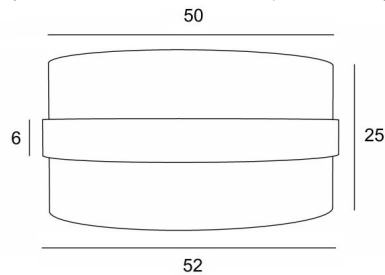

LAMPENSCHIRM TOUYA

50

Lampenschirm TOUYA 50 in Lin Moscou (Stoffe aus Kategorie 2) mit Ring in Turda châtain

Lampenschirm TOUYA 50 ist ein runder, zylindrischer Lampenschirm mit einem Durchmesser von 50cm, der Eleganz, Farbe und eine schöne Präsenz in Ihre Dekoration bringt. Die Wahl und Kombination von zwei Materialien ist ein "Plus", das Ihre Pendelleuchte bereichert

Für einen **Lampenschirm TOUYA 50** haben Sie die Wahl zwischen zwei Arten von Befestigungen (E27 oder NOURRICE), je nach Wahl der Pendelleuchte, die installiert wird

Dieser Lampenschirm wurde für eine Pendelleuchte entworfen, kann aber auch an der Decke montiert werden, wenn Sie unsere **KENTIKA CEILING**-Deckenleuchte verwenden und den Lampenschirm mit der NOURRICE-Befestigung wählen. Sie ist mit einem integralen Diffusor ausgestattet, der sie unten vollständig abschließt, und wir bieten Ihnen fünf verschiedene Größen an

GESAMTABMESSUNGEN

Ø52cm H25cm Ring : 6cm

TECHNISCHE DATEN

TOUYA ist ein Lampenschirm, der in der Mitte einen Ring hat, der um ihn herum "schwebt" (in einer anderen Farbe). Dieser "Ring-Lampenschirm" ist mit einem blickdichten Material ausgekleidet, um unerwünschte Schatten von innen zu verhindern

Lampenschirm und Diffusor können nach der Montage der Pendelleuchte einfach platziert werden

LAMPENSCHIRM : AFMESSUNGEN & CODE

Ø52 - 52 - 25cm (1x E27) (code 4850)

Ø52 - 52 - 25cm (*Nourrice* : 4x E27) (code 4851)