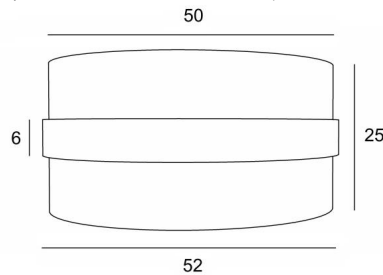

## LAMPENSCHIRM TOUYA

50

Lampenschirm TOUYA 50 in Lin Moscou (Stoffe aus Kategorie 2) mit Ring in Turda châtain

**Lampenschirm TOUYA 50** ist ein runder, zylindrischer Lampenschirm mit einem Durchmesser von 50cm, der Eleganz, Farbe und eine schöne Präsenz in Ihre Dekoration bringt. Die Wahl und Kombination von zwei Materialien ist ein "Plus", das Ihre Pendelleuchte bereichert

Für einen **Lampenschirm TOUYA 50** haben Sie die Wahl zwischen zwei Arten von Befestigungen (E27 oder NOURRICE), je nach Wahl der Pendelleuchte, die installiert wird

Dieser Lampenschirm wurde für eine Pendelleuchte entworfen, kann aber auch an der Decke montiert werden, wenn Sie unsere **KENTIKA CEILING**-Deckenleuchte verwenden und den Lampenschirm mit der NOURRICE-Befestigung wählen. Sie ist mit einem integralen Diffusor ausgestattet, der sie unten vollständig abschließt, und wir bieten Ihnen fünf verschiedene Größen an

### GESAMTABMESSUNGEN

Ø52cm H25cm Ring : 6cm

### LAMPENSCHIRM : AFMESSUNGEN & CODE

Ø52 - 52 - 25cm (1x E27) (code 4850)

Ø52 - 52 - 25cm (*Nourrice* : 4x E27) (code 4851)

+ *integral diffuser*

Code: 4850 + stoffcode

Code: 4851 + stoffcode

Wir schlagen vor mehr als 150 Stoffe/Farben für Lampenschirme.