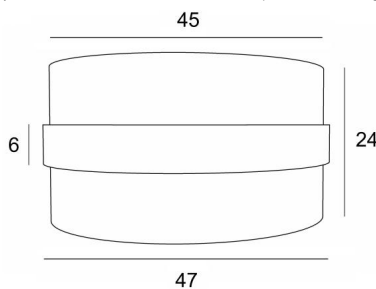

LAMPENSCHIRM TOUYA

45

Lampenschirm TOUYA 45 in Lin Moscou (Stoffe aus Kategorie 2) mit Ring in Seta anthracite

Lampenschirm TOUYA 45 ist ein runder, zylindrischer Lampenschirm mit einem Durchmesser von 45cm, der Eleganz, Farbe und eine schöne Präsenz in Ihre Dekoration bringt. Die Wahl und Kombination von zwei Materialien ist ein "Plus", das Ihre Pendelleuchte bereichert

Für einen **Lampenschirm TOUYA 45** haben Sie die Wahl zwischen zwei Arten von Befestigungen (E27 oder NOURRICE), je nach Wahl der Pendelleuchte, die installiert wird

Dieser Lampenschirm wurde für eine Pendelleuchte entworfen, kann aber auch an der Decke montiert werden, wenn Sie unsere **KENTIKA CEILING**-Deckenleuchte verwenden und den Lampenschirm mit der NOURRICE-Befestigung wählen. Sie ist mit einem integralen Diffusor ausgestattet, der sie unten vollständig abschließt, und wir bieten Ihnen fünf verschiedene Größen an

GESAMTABMESSUNGEN

Ø47cm H24cm Ring : 6cm

TECHNISCHE DATEN

TOUYA ist ein Lampenschirm, der in der Mitte einen Ring hat, der um ihn herum "schwebt" (in einer anderen Farbe). Dieser "Ring-Lampenschirm" ist mit einem blickdichten Material ausgekleidet, um unerwünschte Schatten von innen zu verhindern

Lampenschirm und Diffusor können nach der Montage der Pendelleuchte einfach platziert werden

LAMPENSCHIRM : AFMESSUNGEN & CODE

Ø47 - 47 - 24cm (1x E27) (code 4845)

Ø47 - 47 - 24cm (Nourrice : 4x E27) (code 4846)