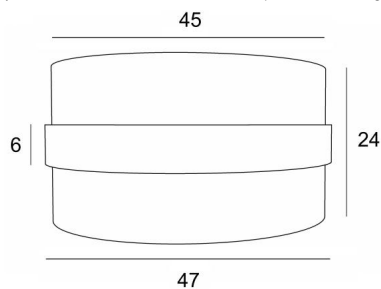

LAMPENSCHIRM TOUYA

45

Lampenschirm TOUYA 45 in Lin Moscou (Stoffe aus Kategorie 2) mit Ring in Seta anthracite

Lampenschirm TOUYA 45 ist ein runder, zylindrischer Lampenschirm mit einem Durchmesser von 45cm, der Eleganz, Farbe und eine schöne Präsenz in Ihre Dekoration bringt. Die Wahl und Kombination von zwei Materialien ist ein "Plus", das Ihre Pendelleuchte bereichert

Für einen **Lampenschirm TOUYA 45** haben Sie die Wahl zwischen zwei Arten von Befestigungen (E27 oder NOURRICE), je nach Wahl der Pendelleuchte, die installiert wird

Dieser Lampenschirm wurde für eine Pendelleuchte entworfen, kann aber auch an der Decke montiert werden, wenn Sie unsere **KENTIKA CEILING**-Deckenleuchte verwenden und den Lampenschirm mit der NOURRICE-Befestigung wählen. Sie ist mit einem integralen Diffusor ausgestattet, der sie unten vollständig abschließt, und wir bieten Ihnen fünf verschiedene Größen an

GESAMTABMESSUNGEN

Ø47cm H24cm Ring : 6cm

TECHNISCHE DATEN

TOUYA ist ein Lampenschirm, der in der Mitte einen Ring hat, der um ihn herum "schwebt" (in einer anderen Farbe). Dieser "Ring-Lampenschirm" ist mit einem blickdichten Material ausgekleidet, um unerwünschte Schatten von innen zu verhindern

Lampenschirm und Diffusor können nach der Montage der Pendelleuchte einfach platziert werden

LAMPENSCHIRM : AFMESSUNGEN & CODE

Ø47 - 47 - 24cm (1x E27) (code 4845)

Ø47 - 47 - 24cm (Nourrice : 4x E27) (code 4846)