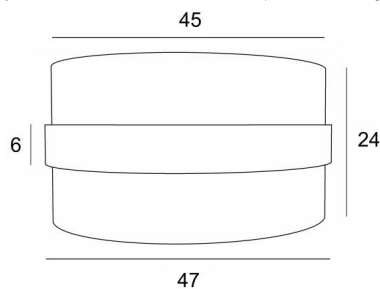

## LAMPENSCHIRM TOUYA

45

Lampenschirm TOUYA 45 in Lin Moscou (Stoffe aus Kategorie 2) mit Ring in Seta anthracite

**Lampenschirm TOUYA 45** ist ein runder, zylindrischer Lampenschirm mit einem Durchmesser von 45cm, der Eleganz, Farbe und eine schöne Präsenz in Ihre Dekoration bringt. Die Wahl und Kombination von zwei Materialien ist ein "Plus", das Ihre Pendelleuchte bereichert

Für einen **Lampenschirm TOUYA 45** haben Sie die Wahl zwischen zwei Arten von Befestigungen (E27 oder NOURRICE), je nach Wahl der Pendelleuchte, die installiert wird

Dieser Lampenschirm wurde für eine Pendelleuchte entworfen, kann aber auch an der Decke montiert werden, wenn Sie unsere **KENTIKA CEILING**-Deckenleuchte verwenden und den Lampenschirm mit der NOURRICE-Befestigung wählen. Sie ist mit einem integralen Diffusor ausgestattet, der sie unten vollständig abschließt, und wir bieten Ihnen fünf verschiedene Größen an

### GESAMTABMESSUNGEN

Ø47cm H24cm Ring : 6cm

### LAMPENSCHIRM : AFMESSUNGEN & CODE

Ø47 - 47 - 24cm (1x E27) (code 4845)

Ø47 - 47 - 24cm (Nourrice : 4x E27) (code 4846)

+ *integral diffuser*

Code: 4845 + stoffcode

Code: 4846 + stoffcode

Wir schlagen vor mehr als 150 Stoffe/Farben für Lampenschirme.