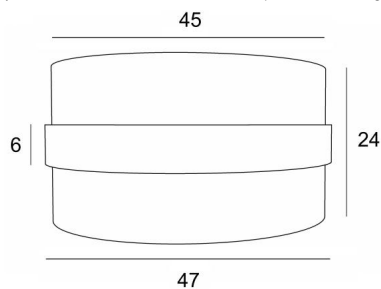

## LAMPENSCHIRM TOUYA

45

Lampenschirm TOUYA 45 in Lin Moscou (Stoffe aus Kategorie 2) mit Ring in Seta anthracite

**Lampenschirm TOUYA 45** ist ein runder, zylindrischer Lampenschirm mit einem Durchmesser von 45cm, der Eleganz, Farbe und eine schöne Präsenz in Ihre Dekoration bringt. Die Wahl und Kombination von zwei Materialien ist ein "Plus", das Ihre Pendelleuchte bereichert

Für einen **Lampenschirm TOUYA 45** haben Sie die Wahl zwischen zwei Arten von Befestigungen (E27 oder NOURRICE), je nach Wahl der Pendelleuchte, die installiert wird

Dieser Lampenschirm wurde für eine Pendelleuchte entworfen, kann aber auch an der Decke montiert werden, wenn Sie unsere **KENTIKA CEILING**-Deckenleuchte verwenden und den Lampenschirm mit der NOURRICE-Befestigung wählen. Sie ist mit einem integralen Diffusor ausgestattet, der sie unten vollständig abschließt, und wir bieten Ihnen fünf verschiedene Größen an

### GESAMTABMESSUNGEN

Ø47cm H24cm Ring : 6cm

### LAMPENSCHIRM : AFMESSUNGEN & CODE

Ø47 - 47 - 24cm (1x E27) (code 4845)

Ø47 - 47 - 24cm (Nourrice : 4x E27) (code 4846)

+ *integral diffuser*

Code: 4845 + Stoffcode

Code: 4846 + Stoffcode

Wir schlagen vor mehr als 180 Stoffe/Materialien/Farben für Lampenschirme