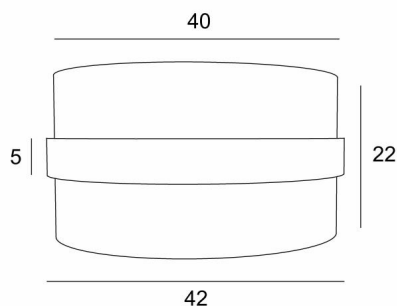

## LAMPENSCHIRM TOUYA

40

Lampenschirm TOUYA 40 in Raphia nature (Stoffe aus Kategorie 3) mit Ring in Raphia banane

**Lampenschirm TOUYA 40** ist ein zylindrischer Lampenschirm mit einem Durchmesser von 40cm, der Eleganz, Farben und eine schöne Präsenz in Ihre Dekoration bringt. Die Wahl und Kombination von zwei Materialien ist ein "Plus", das Ihre Pendelleuchte bereichert

Ein **Lampenschirm TOUYA 40** besitzt eine Befestigung, um nur auf eine E27-Fassung aufgesetzt zu werden. Es empfiehlt sich daher, eine Pendelleuchte mit E27 und ihrem Befestigungsring zu wählen. Er ist mit einem integralen Diffusor ausgestattet, der ihn unten vollständig abschließt, und wir bieten Ihnen fünf verschiedene Größen an.

### GESAMTABMESSUNGEN

Ø42cm H22cm Ring : 5cm

### LAMPENSCHIRM : AFMESSUNGEN & CODE

Ø42 - 42 - 22cm (1x E27)

+ *integral diffuser*

Code: 4840 + Stoffcode

Wir schlagen vor mehr als 180 Stoffe/Materialien/Farben für Lampenschirme