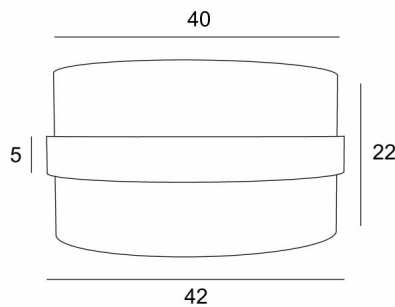

LAMPENSCHIRM TOUYA 40

Lampenschirm TOUYA 40 in Raphia nature (Stoffe aus Kategorie 3) mit Ring in Raphia banane

Lampenschirm TOUYA 40 ist ein zylindrischer Lampenschirm mit einem Durchmesser von 40cm, der Eleganz, Farben und eine schöne Präsenz in Ihre Dekoration bringt. Die Wahl und Kombination von zwei Materialien ist ein "Plus", das Ihre Pendelleuchte bereichert

Ein **Lampenschirm TOUYA 40** besitzt eine Befestigung, um nur auf eine E27-Fassung aufgesetzt zu werden. Es empfiehlt sich daher, eine Pendelleuchte mit E27 und ihrem Befestigungsring zu wählen. Er ist mit einem integralen Diffusor ausgestattet, der ihn unten vollständig abschließt, und wir bieten Ihnen fünf verschiedene Größen an.

GESAMTABMESSUNGEN

Ø42cm H22cm Ring : 5cm

TECHNISCHE DATEN

TOUYA ist ein Lampenschirm, der in der Mitte einen Ring hat, der um ihn herum "schwebt" (in einer anderen Farbe). Dieser "Ring-Lampenschirm" ist mit einem blickdichten Material ausgekleidet, um unerwünschte Schatten von innen zu verhindern.

LAMPENSCHIRM : AFMESSUNGEN & CODE

Ø42 - 42 - 22cm (1x E27)

+ *integral diffuser*

Code: 4840 + Stoffcode

Wir schlagen vor mehr als 180 Stoffe/Materialien/Farben für Lampenschirme