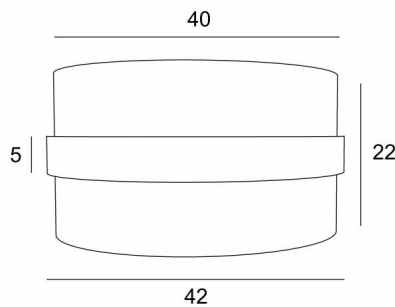

LAMPENSCHIRM TOUYA

40

Lampenschirm TOUYA 40 in Raphia nature (Stoffe aus Kategorie 3) mit Ring in Raphia banane

Lampenschirm TOUYA 40 ist ein zylindrischer Lampenschirm mit einem Durchmesser von 40cm, der Eleganz, Farben und eine schöne Präsenz in Ihre Dekoration bringt. Die Wahl und Kombination von zwei Materialien ist ein "Plus", das Ihre Pendelleuchte bereichert

Ein **Lampenschirm TOUYA 40** besitzt eine Befestigung, um nur auf eine E27-Fassung aufgesetzt zu werden. Es empfiehlt sich daher, eine Pendelleuchte mit E27 und ihrem Befestigungsring zu wählen. Er ist mit einem integralen Diffusor ausgestattet, der ihn unten vollständig abschließt, und wir bieten Ihnen fünf verschiedene Größen an.

GESAMTABMESSUNGEN

Ø42cm H22cm Ring : 5cm

TECHNISCHE DATEN

TOUYA ist ein Lampenschirm, der in der Mitte einen Ring hat, der um ihn herum "schwebt" (in einer anderen Farbe). Dieser "Ring-Lampenschirm" ist mit einem blickdichten Material ausgekleidet, um unerwünschte Schatten von innen zu verhindern.

LAMPENSCHIRM : AFMESSUNGEN & CODE

Ø42 - 42 - 22cm (1x E27)

+ *integral diffuser*

Code: 4840 + Stoffcode

Wir schlagen vor mehr als 180 Stoffe/Materialien/Farben für Lampenschirme

LIGHTING COLLECTION