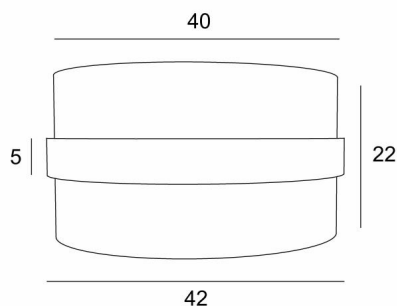

LAMPENSCHIRM TOUYA

40

Lampenschirm TOUYA 40 in Raphia nature (Stoffe aus Kategorie 3) mit Ring in Raphia banane

Lampenschirm TOUYA 40 ist ein zylindrischer Lampenschirm mit einem Durchmesser von 40cm, der Eleganz, Farben und eine schöne Präsenz in Ihre Dekoration bringt. Die Wahl und Kombination von zwei Materialien ist ein "Plus", das Ihre Pendelleuchte bereichert

Ein **Lampenschirm TOUYA 40** besitzt eine Befestigung, um nur auf eine E27-Fassung aufgesetzt zu werden. Es empfiehlt sich daher, eine Pendelleuchte mit E27 und ihrem Befestigungsring zu wählen. Er ist mit einem integralen Diffusor ausgestattet, der ihn unten vollständig abschließt, und wir bieten Ihnen fünf verschiedene Größen an.

GESAMTABMESSUNGEN

Ø42cm H22cm Ring : 5cm

TECHNISCHE DATEN

TOUYA ist ein Lampenschirm, der in der Mitte einen Ring hat, der um ihn herum "schwebt" (in einer anderen Farbe). Dieser "Ring-Lampenschirm" ist mit einem blickdichten Material ausgekleidet, um unerwünschte Schatten von innen zu verhindern.

LAMPENSCHIRM : AFMESSUNGEN & CODE

Ø42 - 42 - 22cm (1x E27)

+ *integral diffuser*

Code: 4840 + Stoffcode

Wir schlagen vor mehr als 180 Stoffe/Materialien/Farben für Lampenschirme