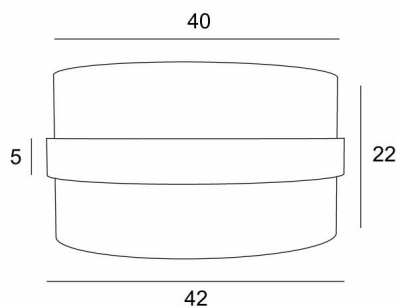

## LAMPENSCHIRM TOUYA

40

Lampenschirm TOUYA 40 in Raphia nature (Stoffe aus Kategorie 3) mit Ring in Raphia banane

**Lampenschirm TOUYA 40** ist ein zylindrischer Lampenschirm mit einem Durchmesser von 40cm, der Eleganz, Farben und eine schöne Präsenz in Ihre Dekoration bringt. Die Wahl und Kombination von zwei Materialien ist ein "Plus", das Ihre Pendelleuchte bereichert

Ein **Lampenschirm TOUYA 40** besitzt eine Befestigung, um nur auf eine E27-Fassung aufgesetzt zu werden. Es empfiehlt sich daher, eine Pendelleuchte mit E27 und ihrem Befestigungsring zu wählen. Er ist mit einem integralen Diffusor ausgestattet, der ihn unten vollständig abschließt, und wir bieten Ihnen fünf verschiedene Größen an.

### GESAMTABMESSUNGEN

Ø42cm H22cm Ring : 5cm

### LAMPENSCHIRM : AFMESSUNGEN & CODE

Ø42 - 42 - 22cm (1x E27)

+ *integral diffuser*

Code: 4840 + stoffcode

Wir schlagen vor mehr als 150 Stoffe/Farben für Lampenschirme.