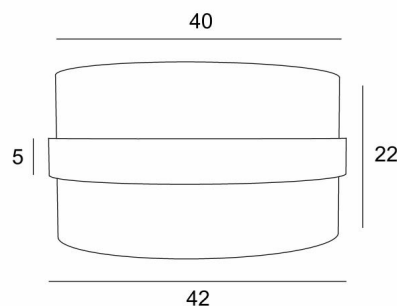

LAMPENSCHIRM TOUYA

40

Lampenschirm TOUYA 40 in Raphia nature (Stoffe aus Kategorie 3) mit Ring in Raphia banane

Lampenschirm TOUYA 40 ist ein zylindrischer Lampenschirm mit einem Durchmesser von 40cm, der Eleganz, Farben und eine schöne Präsenz in Ihre Dekoration bringt. Die Wahl und Kombination von zwei Materialien ist ein "Plus", das Ihre Pendelleuchte bereichert

Ein **Lampenschirm TOUYA 40** besitzt eine Befestigung, um nur auf eine E27-Fassung aufgesetzt zu werden. Es empfiehlt sich daher, eine Pendelleuchte mit E27 und ihrem Befestigungsring zu wählen. Er ist mit einem integralen Diffusor ausgestattet, der ihn unten vollständig abschließt, und wir bieten Ihnen fünf verschiedene Größen an.

GESAMTABMESSUNGEN

Ø42cm H22cm Ring : 5cm

TECHNISCHE DATEN

TOUYA ist ein Lampenschirm, der in der Mitte einen Ring hat, der um ihn herum "schwebt" (in einer anderen Farbe). Dieser "Ring-Lampenschirm" ist mit einem blickdichten Material ausgekleidet, um unerwünschte Schatten von innen zu verhindern.

LAMPENSCHIRM : AFMESSUNGEN & CODE

Ø42 - 42 - 22cm (1x E27)

+ *integral diffuser*

Code: 4840 + stoffcode

Wir schlagen vor mehr als 150 Stoffe/Farben für Lampenschirme.