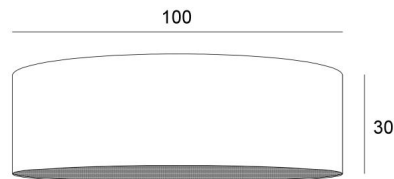

LAMPENSCHIRM KENTIKA 100

Lampenschirm KENTIKA 100 in Coton Rouge (Stoffe aus Kategorie 1)

Lampenschirm KENTIKA 100 ist ein runder, zylindrischer Lampenschirm mit einem Durchmesser von 100cm, der Eleganz und eine schöne Präsenz in Ihre Dekoration bringt

Für einen **Lampenschirm KENTIKA 100** haben Sie die Wahl zwischen zwei Arten von Befestigungen (E27 oder NOURRICE), je nachdem, welche Pendelleuchte installiert wird

Dieser Lampenschirm wurde für eine Pendelleuchte entworfen, kann aber auch an der Decke angebracht werden, unter den Bedingungen, dass Sie unsere Deckenleuchte **KENTIKA CEILING** verwenden und den Lampenschirm mit der NOURRICE-Befestigung wählen

Dieser Lampenschirm ist in acht weiteren Größen und in einer Auswahl von über 160 Stoffen, Materialien und Farben erhältlich und wird mit einem integralen Diffusor geliefert, der ihn unten vollständig abschließt

Ein **Lampenschirm KENTIKA 100** bringt Farbe, schöne Helligkeit und eine unersetzliche Gemütlichkeit in Ihr Zuhause

GESAMTABMESSUNGEN

Ø100cm H30cm

TECHNISCHE DATEN

Unter der Kategorie **PENDELLEUCHTEN**, bieten wir Ihnen :