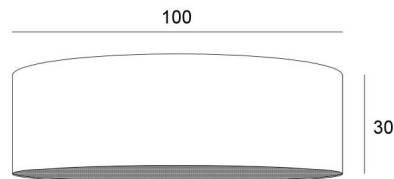

## LAMPENSCHIRM KENTIKA 100

Lampenschirm KENTIKA 100 in Coton Rouge (Stoffe aus Kategorie 1)

**Lampenschirm KENTIKA 100** ist ein runder, zylindrischer Lampenschirm mit einem Durchmesser von 100cm, der Eleganz und eine schöne Präsenz in Ihre Dekoration bringt

Für einen **Lampenschirm KENTIKA 100** haben Sie die Wahl zwischen zwei Arten von Befestigungen (E27 oder NOURRICE), je nachdem, welche Pendelleuchte installiert wird

Dieser Lampenschirm wurde für eine Pendelleuchte entworfen, kann aber auch an der Decke angebracht werden, unter den Bedingungen, dass Sie unsere Deckenleuchte **KENTIKA CEILING** verwenden und den Lampenschirm mit der NOURRICE-Befestigung wählen

### GESAMTABMESSUNGEN

Ø100cm H30cm