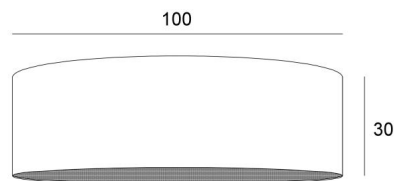

LAMPENSCHIRM KENTIKA 100

Lampenschirm KENTIKA 100 in Coton Rouge (Stoffe aus Kategorie 1)

Lampenschirm KENTIKA 100 ist ein runder, zylindrischer Lampenschirm mit einem Durchmesser von 100cm, der Eleganz und eine schöne Präsenz in Ihre Dekoration bringt

Für einen **Lampenschirm KENTIKA 100** haben Sie die Wahl zwischen zwei Arten von Befestigungen (E27 oder NOURRICE), je nachdem, welche Pendelleuchte installiert wird

Dieser Lampenschirm wurde für eine Pendelleuchte entworfen, kann aber auch an der Decke angebracht werden, unter den Bedingungen, dass Sie unsere Deckenleuchte **KENTIKA CEILING** verwenden und den Lampenschirm mit der NOURRICE-Befestigung wählen

Ein **Lampenschirm KENTIKA 100** bringt Farbe, schöne Helligkeit und eine unersetzliche Gemütlichkeit in Ihr Zuhause

GESAMTABMESSUNGEN

Ø100cm H30cm

TECHNISCHE DATEN

Unter der Kategorie **PENDELLEUCHTEN**, bieten wir Ihnen :

LAMPENSCHIRM : AFMESSUNGEN & CODE

Ø100 - 100 - 30cm (1x E27) (code 4595)

Ø100 - 100 - 30cm (*Nourrice* : 4x E27) (code 4596)

+ *integral diffuser*

Code: 4595 + Stoffcode

Code: 4596 + Stoffcode

Wir schlagen vor mehr als 180 Stoffe/Materialien/Farben für Lampenschirme