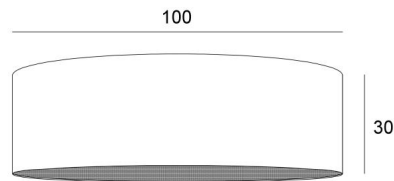

## LAMPENSCHIRM KENTIKA 100

Lampenschirm KENTIKA 100 in Coton Rouge (Stoffe aus Kategorie 1)

**Lampenschirm KENTIKA 100** ist ein runder, zylindrischer Lampenschirm mit einem Durchmesser von 100cm, der Eleganz und eine schöne Präsenz in Ihre Dekoration bringt

Für einen **Lampenschirm KENTIKA 100** haben Sie die Wahl zwischen zwei Arten von Befestigungen (E27 oder NOURRICE), je nachdem, welche Pendelleuchte installiert wird

Dieser Lampenschirm wurde für eine Pendelleuchte entworfen, kann aber auch an der Decke angebracht werden, unter den Bedingungen, dass Sie unsere Deckenleuchte **KENTIKA CEILING** verwenden und den Lampenschirm mit der NOURRICE-Befestigung wählen

Dieser Lampenschirm ist in acht weiteren Größen und in einer Auswahl von über 160 Stoffen, Materialien und Farben erhältlich und wird mit einem integralen Diffusor geliefert, der ihn unten vollständig abschließt

### GESAMTABMESSUNGEN

Ø100cm H30cm