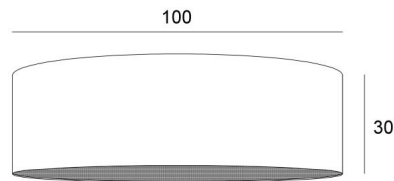

LAMPENSCHIRM KENTIKA 100

Lampenschirm KENTIKA 100 in Coton Rouge (Stoffe aus Kategorie 1)

Lampenschirm KENTIKA 100 ist ein runder, zylindrischer Lampenschirm mit einem Durchmesser von 100cm, der Eleganz und eine schöne Präsenz in Ihre Dekoration bringt

Für einen **Lampenschirm KENTIKA 100** haben Sie die Wahl zwischen zwei Arten von Befestigungen (E27 oder NOURRICE), je nachdem, welche Pendelleuchte installiert wird

Dieser Lampenschirm wurde für eine Pendelleuchte entworfen, kann aber auch an der Decke angebracht werden, unter den Bedingungen, dass Sie unsere Deckenleuchte **KENTIKA CEILING** verwenden und den Lampenschirm mit der NOURRICE-Befestigung wählen

Dieser Lampenschirm ist in acht weiteren Größen und in einer Auswahl von über 160 Stoffen, Materialien und Farben erhältlich und wird mit einem integralen Diffusor geliefert, der ihn unten vollständig abschließt

Ein **Lampenschirm KENTIKA 100** bringt Farbe, schöne Helligkeit und eine unersetzliche Gemütlichkeit in Ihr Zuhause

GESAMTABMESSUNGEN

Ø100cm H30cm

TECHNISCHE DATEN

Unter der Kategorie **PENDELLEUCHTEN**, bieten wir Ihnen :