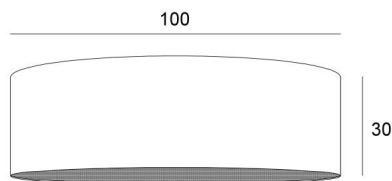

LAMPENSCHIRM KENTIKA 100

Lampenschirm KENTIKA 100 in Coton Rouge (Stoffe aus Kategorie 1)

Lampenschirm KENTIKA 100 ist ein runder, zylindrischer Lampenschirm mit einem Durchmesser von 100cm, der Eleganz und eine schöne Präsenz in Ihre Dekoration bringt

Für einen **Lampenschirm KENTIKA 100** haben Sie die Wahl zwischen zwei Arten von Befestigungen (E27 oder NOURRICE), je nachdem, welche Pendelleuchte installiert wird

Dieser Lampenschirm wurde für eine Pendelleuchte entworfen, kann aber auch an der Decke angebracht werden, unter den Bedingungen, dass Sie unsere Deckenleuchte **KENTIKA CEILING** verwenden und den Lampenschirm mit der NOURRICE-Befestigung wählen

Ein **Lampenschirm KENTIKA 100** bringt Farbe, schöne Helligkeit und eine unersetzliche Gemütlichkeit in Ihr Zuhause

GESAMTABMESSUNGEN

Ø100cm H30cm

TECHNISCHE DATEN

Unter der Kategorie **PENDELLEUCHTEN**, bieten wir Ihnen :

LAMPENSCHIRM : AFMESSUNGEN & CODE

Ø100 - 100 - 30cm (1x E27) (code 4595)

Ø100 - 100 - 30cm (*Nourrice* : 4x E27) (code 4596)

+ *integral diffuser*

Code: 4595 + Stoffcode

Code: 4596 + Stoffcode

Wir schlagen vor mehr als 180 Stoffe/Materialien/Farben für Lampenschirme