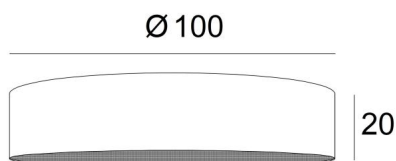

LAMPENSCHIRM KENTIKA 100 SHORT

Lampenschirm KENTIKA 100 SHORT in Plissé Argent (Stoffe aus Kategorie 4)

Der **Lampenschirm KENTIKA 100 SHORT** ist ein runder und zylindrischer EXTRAFLACHER Lampenschirm mit geringer Höhe und einem Durchmesser von 100cm, der Diskretion und Finesse in Ihre Dekoration bringt

Dieser Lampenschirm wurde für die Hängemontage entworfen, kann aber auch an der Decke angebracht werden, sofern Sie unsere Deckenleuchte **KENTIKA SHORT CEILING** verwenden

Lampenschirm KENTIKA 100 SHORT hat eine spezielle Befestigung, beidseitig an einer Pendelleuchte angebracht werden kann, die mit einem NOURRICE mit vier E27-Fassungen ausgestattet ist

GESAMTABMESSUNGEN

Ø100cm H20cm

TECHNISCHE DATEN

Dieser Lampenschirm ist ausschließlich für eine Pendelleuchte mit einer NOURRICE (4 Fassungen E27) vorgesehen

Wir schlagen 8 Pendelleuchte mit NOURRICE vor, die an diesen Lampenschirm angepasst sind. Siehe am Ende der Kategorie **PENDELLEUCHTEN**

LAMPENSCHIRM : ABMESSUNGEN & CODE

Ø100 - 100 - 20cm (*Nourrice* : 4x E27)

+ *integral diffuser*

Code: 4597 + Stoffcode

Wir schlagen mehr als 180 Stoffe/Materialien/Farben vor für Lampenschirme