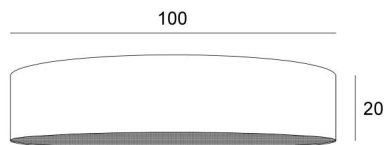

## LAMPENSCHIRM KENTIKA 100 SHORT

Lampenschirm KENTIKA 100 SHORT in Plissé argent (Stoffe aus Kategorie 4)

Der **Lampenschirm KENTIKA 100 SHORT** ist ein runder und zylindrischer EXTRAFLACHER Lampenschirm mit geringer Höhe und einem Durchmesser von 100cm, der Diskretion und Finesse in Ihre Dekoration bringt

Dieser Lampenschirm wurde für die Hängemontage entworfen, kann aber auch an der Decke angebracht werden, sofern Sie unsere Deckenleuchte **KENTIKA SHORT CEILING** verwenden

**Lampenschirm KENTIKA 100 SHORT** hat eine spezielle Befestigung, beidseitig an einer Pendelleuchte angebracht werden kann, die mit einem NOURRICE mit vier E27-Fassungen ausgestattet ist

Dieser Lampenschirm ist in fünf weiteren Größen und in einer Auswahl von über 160 Stoffen, Materialien und Farben erhältlich und wird mit einem integralen Diffusor geliefert, der ihn unten vollständig abschließt

### GESAMTABMESSUNGEN

Ø100cm H20cm