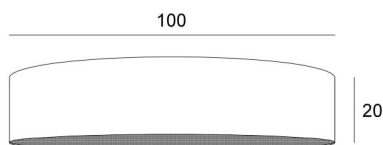

## LAMPENSCHIRM KENTIKA 100 SHORT

Lampenschirm KENTIKA 100 SHORT in Plissé argent (Stoffe aus Kategorie 4)

Der **Lampenschirm KENTIKA 100 SHORT** ist ein runder und zylindrischer EXTRAFLACHER Lampenschirm mit geringer Höhe und einem Durchmesser von 100cm, der Diskretion und Finesse in Ihre Dekoration bringt

Dieser Lampenschirm wurde für die Hängemontage entworfen, kann aber auch an der Decke angebracht werden, sofern Sie unsere Deckenleuchte **KENTIKA SHORT CEILING** verwenden

**Lampenschirm KENTIKA 100 SHORT** hat eine spezielle Befestigung, beidseitig an einer Pendelleuchte angebracht werden kann, die mit einem NOURRICE mit vier E27-Fassungen ausgestattet ist

### GESAMTABMESSUNGEN

Ø100cm H20cm