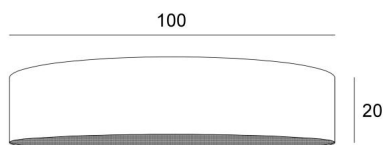

LAMPENSCHIRM KENTIKA 100 SHORT

Lampenschirm KENTIKA 100 SHORT in Plissé argent (Stoffe aus Kategorie 4)

Der **Lampenschirm KENTIKA 100 SHORT** ist ein runder und zylindrischer EXTRAFLACHER Lampenschirm mit geringer Höhe und einem Durchmesser von 100cm, der Diskretion und Finesse in Ihre Dekoration bringt

Dieser Lampenschirm wurde für die Hängemontage entworfen, kann aber auch an der Decke angebracht werden, sofern Sie unsere Deckenleuchte **KENTIKA SHORT CEILING** verwenden

Lampenschirm KENTIKA 100 SHORT hat eine spezielle Befestigung, beidseitig an einer Pendelleuchte angebracht werden kann, die mit einem NOURRICE mit vier E27-Fassungen ausgestattet ist

GESAMTABMESSUNGEN

Ø100cm H20cm

TECHNISCHE DATEN

Dieser Lampenschirm ist ausschließlich für eine Pendelleuchte mit einer NOURRICE (4 Fassungen E27) vorgesehen

Wir schlagen 8 Pendelleuchte mit NOURRICE vor, die an diesen Lampenschirm angepasst sind. Siehe am Ende der Kategorie **PENDELLEUCHTEN**