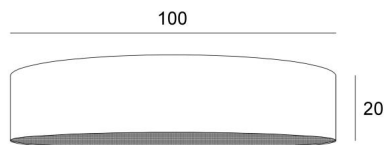

LAMPENSCHIRM KENTIKA 100 SHORT

Lampenschirm KENTIKA 100 SHORT in Plissé argent (Stoffe aus Kategorie 4)

Der **Lampenschirm KENTIKA 100 SHORT** ist ein runder und zylindrischer EXTRAFLACHER Lampenschirm mit geringer Höhe und einem Durchmesser von 100cm, der Diskretion und Finesse in Ihre Dekoration bringt

Dieser Lampenschirm wurde für die Hängemontage entworfen, kann aber auch an der Decke angebracht werden, sofern Sie unsere Deckenleuchte **KENTIKA SHORT CEILING** verwenden

Lampenschirm KENTIKA 100 SHORT hat eine spezielle Befestigung, beides er an einer Pendelleuchte angebracht werden kann, die mit einem NOURRICE mit vier E27-Fassungen ausgestattet ist

Dieser Lampenschirm ist in fünf weiteren Größen und in einer Auswahl von über 160 Stoffen, Materialien und Farben erhältlich und wird mit einem integralen Diffusor geliefert, der ihn unten vollständig abschließt

GESAMTABMESSUNGEN

Ø100cm H20cm

TECHNISCHE DATEN

Dieser Lampenschirm ist ausschließlich für eine Pendelleuchte mit einer NOURRICE (4 Fassungen E27) vorgesehen

Wir schlagen 8 Pendelleuchte mit NOURRICE vor, die an diesen Lampenschirm angepasst sind. Siehe am Ende der Kategorie **PENDELLEUCHTEN**