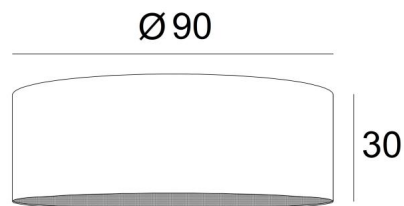

LAMPENSCHIRM KENTIKA 90

Lampenschirm KENTIKA 90 in Coton Tourterelle (Stoffe aus Kategorie 1)

Lampenschirm KENTIKA 90 ist ein runder, zylindrischer Lampenschirm mit einem Durchmesser von 90cm, der Eleganz und eine schöne Präsenz in Ihre Dekoration bringt

Für einen **Lampenschirm KENTIKA 90** haben Sie die Wahl zwischen zwei Arten von Befestigungen (E27 oder NOURRICE), je nachdem, welche Pendelleuchte installiert wird

Dieser Lampenschirm wurde für eine Pendelleuchte entworfen, kann aber auch an der Decke angebracht werden, unter den Bedingungen, dass Sie unsere Deckenleuchte **KENTIKA CEILING** verwenden und den Lampenschirm mit der NOURRICE-Befestigung wählen

Ein **Lampenschirm KENTIKA 90** bringt Farbe, schöne Helligkeit und eine unersetzliche Gemütlichkeit in Ihr Zuhause

GESAMTABMESSUNGEN

Ø90cm H30cm

TECHNISCHE DATEN

Unter der Kategorie **PENDELLEUCHTEN**, bieten wir Ihnen :

LAMPENSCHIRM : ABMESSUNGEN & CODE

Ø90 - 90 - 30cm (1x E27) (code 4590)

Ø90 - 90 - 30cm (*Nourrice* : 4x E27) (code 4591)

+ *integral diffuser*

Code: 4590 + Stoffcode

Code: 4591 + Stoffcode

Wir schlagen mehr als 180 Stoffe/Materialien/Farben vor für Lampenschirme