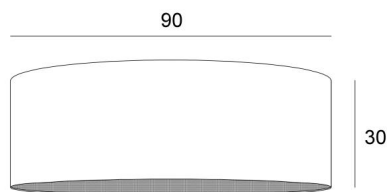

## LAMPENSCHIRM KENTIKA 90

Lampenschirm KENTIKA 90 in Coton tourterelle (Stoffe aus Kategorie 1)

**Lampenschirm KENTIKA 90** ist ein runder, zylindrischer Lampenschirm mit einem Durchmesser von 90cm, der Eleganz und eine schöne Präsenz in Ihre Dekoration bringt

Für einen **Lampenschirm KENTIKA 90** haben Sie die Wahl zwischen zwei Arten von Befestigungen (E27 oder NOURRICE), je nachdem, welche Pendelleuchte installiert wird

Dieser Lampenschirm wurde für eine Pendelleuchte entworfen, kann aber auch an der Decke angebracht werden, unter den Bedingungen, dass Sie unsere Deckenleuchte **KENTIKA CEILING** verwenden und den Lampenschirm mit der NOURRICE-Befestigung wählen

### GESAMTABMESSUNGEN

Ø90cm H30cm

### LAMPENSCHIRM : AFMESSUNGEN & CODE

Ø90 - 90 - 30cm (1x E27) (code 4590)

Ø90 - 90 - 30cm (*Nourrice* : 4x E27) (code 4591)

+ *integral diffuser*

Code: 4590 + Stoffcode

Code: 4591 + Stoffcode

Wir schlagen vor mehr als 180 Stoffe/Materialien/Farben für Lampenschirme