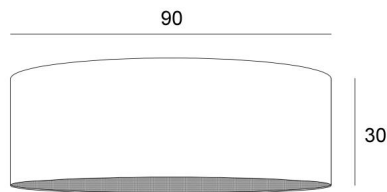

## LAMPENSCHIRM KENTIKA 90

Lampenschirm KENTIKA 90 in Coton tourterelle (Stoffe aus Kategorie 1)

**Lampenschirm KENTIKA 90** ist ein runder, zylindrischer Lampenschirm mit einem Durchmesser von 90cm, der Eleganz und eine schöne Präsenz in Ihre Dekoration bringt

Für einen **Lampenschirm KENTIKA 90** haben Sie die Wahl zwischen zwei Arten von Befestigungen (E27 oder NOURRICE), je nachdem, welche Pendelleuchte installiert wird

Dieser Lampenschirm wurde für eine Pendelleuchte entworfen, kann aber auch an der Decke angebracht werden, unter den Bedingungen, dass Sie unsere Deckenleuchte **KENTIKA CEILING** verwenden und den Lampenschirm mit der NOURRICE-Befestigung wählen

### GESAMTABMESSUNGEN

Ø90cm H30cm

### LAMPENSCHIRM : AFMESSUNGEN & CODE

Ø90 - 90 - 30cm (1x E27) (code 4590)

Ø90 - 90 - 30cm (*Nourrice* : 4x E27) (code 4591)

+ *integral diffuser*

Code: 4590 + stoffcode

Code: 4591 + stoffcode

Wir schlagen vor mehr als 150 Stoffe/Farben für Lampenschirme.