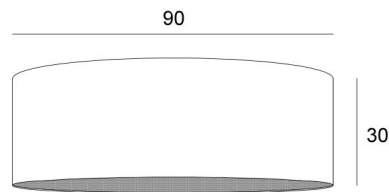

## LAMPENSCHIRM KENTIKA 90

Lampenschirm KENTIKA 90 in Coton tourterelle (Stoffe aus Kategorie 1)

**Lampenschirm KENTIKA 90** ist ein runder, zylindrischer Lampenschirm mit einem Durchmesser von 90cm, der Eleganz und eine schöne Präsenz in Ihre Dekoration bringt

Für einen **Lampenschirm KENTIKA 90** haben Sie die Wahl zwischen zwei Arten von Befestigungen (E27 oder NOURRICE), je nachdem, welche Pendelleuchte installiert wird

Dieser Lampenschirm wurde für eine Pendelleuchte entworfen, kann aber auch an der Decke angebracht werden, unter den Bedingungen, dass Sie unsere Deckenleuchte **KENTIKA CEILING** verwenden und den Lampenschirm mit der NOURRICE-Befestigung wählen

### GESAMTABMESSUNGEN

Ø90cm H30cm

### LAMPENSCHIRM : AFMESSUNGEN & CODE

Ø90 - 90 - 30cm (1x E27) (code 4590)

Ø90 - 90 - 30cm (*Nourrice* : 4x E27) (code 4591)

+ *integral diffuser*

Code: 4590 + Stoffcode

Code: 4591 + Stoffcode

Wir schlagen vor mehr als 180 Stoffe/Materialien/Farben für Lampenschirme