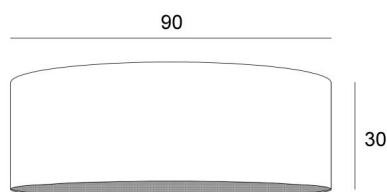

## LAMPENSCHIRM KENTIKA 90

Lampenschirm KENTIKA 90 in Coton tourterelle (Stoffe aus Kategorie 1)

**Lampenschirm KENTIKA 90** ist ein runder, zylindrischer Lampenschirm mit einem Durchmesser von 90cm, der Eleganz und eine schöne Präsenz in Ihre Dekoration bringt

Für einen **Lampenschirm KENTIKA 90** haben Sie die Wahl zwischen zwei Arten von Befestigungen (E27 oder NOURRICE), je nachdem, welche Pendelleuchte installiert wird

Dieser Lampenschirm wurde für eine Pendelleuchte entworfen, kann aber auch an der Decke angebracht werden, unter den Bedingungen, dass Sie unsere Deckenleuchte **KENTIKA CEILING** verwenden und den Lampenschirm mit der NOURRICE-Befestigung wählen

### GESAMTABMESSUNGEN

Ø90cm H30cm