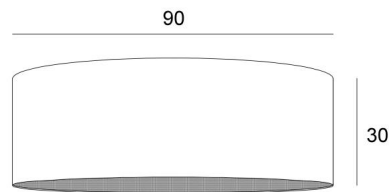

Lampenschirm KENTIKA 90 in Coton tourterelle (Stoffe aus Kategorie 1)

LAMPENSCHIRM KENTIKA 90

Lampenschirm KENTIKA 90 ist ein runder, zylindrischer Lampenschirm mit einem Durchmesser von 90cm, der Eleganz und eine schöne Präsenz in Ihre Dekoration bringt

Für einen **Lampenschirm KENTIKA 90** haben Sie die Wahl zwischen zwei Arten von Befestigungen (E27 oder NOURRICE), je nachdem, welche Pendelleuchte installiert wird

Dieser Lampenschirm wurde für eine Pendelleuchte entworfen, kann aber auch an der Decke angebracht werden, unter den Bedingungen, dass Sie unsere Deckenleuchte **KENTIKA CEILING** verwenden und den Lampenschirm mit der NOURRICE-Befestigung wählen

LAMPENSCHIRM : AFMESSUNGEN & CODE

Ø90 - 90 - 30cm (1x E27) (code 4590)

Ø90 - 90 - 30cm (*Nourrice* : 4x E27) (code 4591)

+ *integral diffuser*

Code: 4590 + Stoffcode

Code: 4591 + Stoffcode

Wir schlagen vor mehr als 180 Stoffe/Materialien/Farben für Lampenschirme