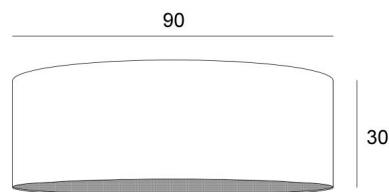

## LAMPENSCHIRM KENTIKA 90

**Lampenschirm KENTIKA 90** ist ein runder, zylindrischer Lampenschirm mit einem Durchmesser von 90cm, der Eleganz und eine schöne Präsenz in Ihre Dekoration bringt

Für einen **Lampenschirm KENTIKA 90** haben Sie die Wahl zwischen zwei Arten von Befestigungen (E27 oder NOURRICE), je nachdem, welche Pendelleuchte installiert wird

### GESAMTABMESSUNGEN

Ø90cm H30cm

### LAMPENSCHIRM : AFMESSUNGEN & CODE

Ø90 - 90 - 30cm (1x E27) (code 4590)

Ø90 - 90 - 30cm (*Nourrice* : 4x E27) (code 4591)

+ *integral diffuser*

Code: 4590 + Stoffcode

Code: 4591 + Stoffcode

Wir schlagen vor mehr als 180 Stoffe/Materialien/Farben für Lampenschirme