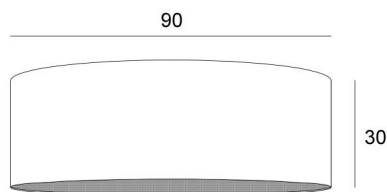

## LAMPENSCHIRM KENTIKA 90

**Lampenschirm KENTIKA 90** ist ein runder, zylindrischer Lampenschirm mit einem Durchmesser von 90cm, der Eleganz und eine schöne Präsenz in Ihre Dekoration bringt

Für einen **Lampenschirm KENTIKA 90** haben Sie die Wahl zwischen zwei Arten von Befestigungen (E27 oder NOURRICE), je nachdem, welche Pendelleuchte installiert wird

### GESAMTABMESSUNGEN

Ø90cm H30cm

### LAMPENSCHIRM : AFMESSUNGEN & CODE

Ø90 - 90 - 30cm (1x E27) (code 4590)

Ø90 - 90 - 30cm (*Nourrice* : 4x E27) (code 4591)

+ *integral diffuser*

Code: 4590 + Stoffcode

Code: 4591 + Stoffcode

Wir schlagen vor mehr als 180 Stoffe/Materialien/Farben für Lampenschirme