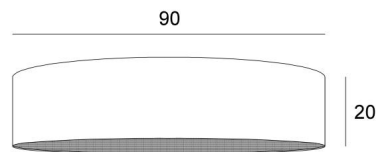

## LAMPENSCHIRM KENTIKA 90 SHORT

Lampenschirm KENTIKA 90 SHORT in Seta pourpre (Stoffe aus Kategorie 3)

Der **Lampenschirm KENTIKA 90 SHORT** ist ein runder und zylindrischer EXTRAFLACHER Lampenschirm mit geringer Höhe und einem Durchmesser von 90cm, der Diskretion und Finesse in Ihre Dekoration bringt

Dieser Lampenschirm wurde für die Hängemontage entworfen, kann aber auch an der Decke angebracht werden, sofern Sie unsere Deckenleuchte **KENTIKA SHORT CEILING** verwenden

**Lampenschirm KENTIKA 90 SHORT** hat eine spezielle Befestigung, bei der er an einer Pendelleuchte angebracht werden kann, die mit einem NOURRICE mit vier E27-Fassungen ausgestattet ist. Dieser Lampenschirm ist in fünf weiteren Größen und in einer Auswahl von über 160 Stoffen, Materialien und Farben erhältlich und wird mit einem integralen Diffusor geliefert, der ihn unten vollständig abschließt

### GESAMTABMESSUNGEN

Ø90cm H20cm