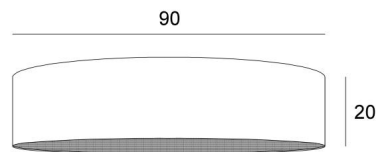

LAMPENSCHIRM KENTIKA 90 SHORT

Lampenschirm KENTIKA 90 SHORT in Seta pourpre (Stoffe aus Kategorie 3)

Der **Lampenschirm KENTIKA 90 SHORT** ist ein runder und zylindrischer EXTRAFLACHER Lampenschirm mit geringer Höhe und einem Durchmesser von 90cm, der Diskretion und Finesse in Ihre Dekoration bringt

Dieser Lampenschirm wurde für die Hängemontage entworfen, kann aber auch an der Decke angebracht werden, sofern Sie unsere Deckenleuchte **KENTIKA SHORT CEILING** verwenden

Lampenschirm KENTIKA 90 SHORT hat eine spezielle Befestigung, bei der er an einer Pendelleuchte angebracht werden kann, die mit einem NOURRICE mit vier E27-Fassungen ausgestattet ist. Dieser Lampenschirm ist in fünf weiteren Größen und in einer Auswahl von über 160 Stoffen, Materialien und Farben erhältlich und wird mit einem integralen Diffusor geliefert, der ihn unten vollständig abschließt.

GESAMTABMESSUNGEN

Ø90cm H20cm

TECHNISCHE DATEN

Dieser Lampenschirm ist ausschließlich für eine Pendelleuchte mit einer NOURRICE (4 Fassungen E27) vorgesehen.

Wir schlagen 8 Pendelleuchte mit NOURRICE vor, die an diesen Lampenschirm angepasst sind. Siehe am Ende der Kategorie **PENDELLEUCHTEN**.