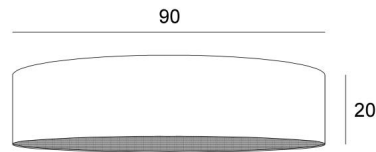

LAMPENSCHIRM KENTIKA 90 SHORT

Lampenschirm KENTIKA 90 SHORT in Seta pourpre (Stoffe aus Kategorie 3)

Der **Lampenschirm KENTIKA 90 SHORT** ist ein runder und zylindrischer EXTRAFLACHER Lampenschirm mit geringer Höhe und einem Durchmesser von 90cm, der Diskretion und Finesse in Ihre Dekoration bringt

Dieser Lampenschirm wurde für die Hängemontage entworfen, kann aber auch an der Decke angebracht werden, sofern Sie unsere Deckenleuchte **KENTIKA SHORT CEILING** verwenden

Lampenschirm KENTIKA 90 SHORT hat eine spezielle Befestigung, bei der er an einer Pendelleuchte angebracht werden kann, die mit einem NOURRICE mit vier E27-Fassungen ausgestattet ist. Dieser Lampenschirm ist in fünf weiteren Größen und in einer Auswahl von über 160 Stoffen, Materialien und Farben erhältlich und wird mit einem integralen Diffusor geliefert, der ihn unten vollständig abschließt.

GESAMTABMESSUNGEN

Ø90cm H20cm

TECHNISCHE DATEN

Dieser Lampenschirm ist ausschließlich für eine Pendelleuchte mit einer NOURRICE (4 Fassungen E27) vorgesehen.

Wir schlagen 8 Pendelleuchte mit NOURRICE vor, die an diesen Lampenschirm angepasst sind. Siehe am Ende der Kategorie **PENDELLEUCHTEN**.