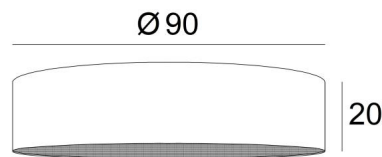

LAMPENSCHIRM KENTIKA 90 SHORT

Lampenschirm KENTIKA 90 SHORT in Seta Pourpre (Stoffe aus Kategorie 3)

Der **Lampenschirm KENTIKA 90 SHORT** ist ein runder und zylindrischer EXTRAFLACHER Lampenschirm mit geringer Höhe und einem Durchmesser von 90cm, der Diskretion und Finesse in Ihre Dekoration bringt

Dieser Lampenschirm wurde für die Hängemontage entworfen, kann aber auch an der Decke angebracht werden, sofern Sie unsere Deckenleuchte **KENTIKA SHORT CEILING** verwenden

Lampenschirm KENTIKA 90 SHORT hat eine spezielle Befestigung, bei der er an einer Pendelleuchte angebracht werden kann, die mit einem NOURRICE mit vier E27-Fassungen ausgestattet ist. Dieser Lampenschirm ist in fünf weiteren Größen und in einer Auswahl von über 160 Stoffen, Materialien und Farben erhältlich und wird mit einem integralen Diffusor geliefert, der ihn unten vollständig abschließt

GESAMTABMESSUNGEN

Ø90cm H20cm

TECHNISCHE DATEN

Dieser Lampenschirm ist ausschließlich für eine Pendelleuchte mit einer NOURRICE (4 Fassungen E27) vorgesehen

Wir schlagen 8 Pendelleuchte mit NOURRICE vor, die an diesen Lampenschirm angepasst sind. Siehe am Ende der Kategorie **PENDELLEUCHTEN**

LAMPENSCHIRM : ABMESSUNGEN & CODE

Ø90 - 90 - 20cm (Nourrice : 4x E27)

+ integral diffuser

Code: 4592 + Stoffcode

Wir schlagen mehr als 180 Stoffe/Materialien/Farben vor für Lampenschirme