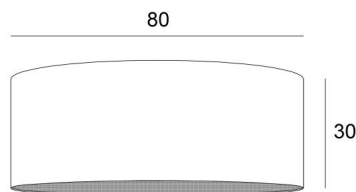

LAMPENSCHIRM KENTIKA 80

Lampenschirm KENTIKA 80 in Coton rouge (Stoffe aus Kategorie 1)

Lampenschirm KENTIKA 80 ist ein runder, zylindrischer Lampenschirm mit einem Durchmesser von 80cm, der Eleganz und eine schöne Präsenz in Ihre Dekoration bringt

Für einen **Lampenschirm KENTIKA 80** haben Sie die Wahl zwischen zwei Arten von Befestigungen (E27 oder NOURRICE), je nachdem, welche Pendelleuchte installiert wird

Dieser Lampenschirm wurde für eine Pendelleuchte entworfen, kann aber auch an der Decke angebracht werden, unter den Bedingungen, dass Sie unsere Deckenleuchte **KENTIKA CEILING** verwenden und den Lampenschirm mit der NOURRICE-Befestigung wählen

LAMPENSCHIRM : AFMESSUNGEN & CODE

Ø80 - 80 - 30cm (1x E27) (code 4580)

Ø80 - 80 - 30cm (*Nourrice* : 4x E27) (code 4581)

+ *integral diffuser*

Code: 4580 + Stoffcode

Code: 4581 + Stoffcode

Wir schlagen vor mehr als 180 Stoffe/Materialien/Farben für Lampenschirme