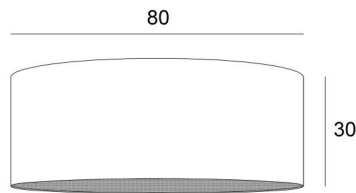

## LAMPENSCHIRM KENTIKA 80

Lampenschirm KENTIKA 80 in Coton rouge (Stoffe aus Kategorie 1)

**Lampenschirm KENTIKA 80** ist ein runder, zylindrischer Lampenschirm mit einem Durchmesser von 80cm, der Eleganz und eine schöne Präsenz in Ihre Dekoration bringt

Für einen **Lampenschirm KENTIKA 80** haben Sie die Wahl zwischen zwei Arten von Befestigungen (E27 oder NOURRICE), je nachdem, welche Pendelleuchte installiert wird

Dieser Lampenschirm wurde für eine Pendelleuchte entworfen, kann aber auch an der Decke angebracht werden, unter den Bedingungen, dass Sie unsere Deckenleuchte **KENTIKA CEILING** verwenden und den Lampenschirm mit der NOURRICE-Befestigung wählen

### GESAMTABMESSUNGEN

Ø80cm H30cm

### LAMPENSCHIRM : AFMESSUNGEN & CODE

Ø80 - 80 - 30cm (1x E27) (code 4580)

Ø80 - 80 - 30cm (*Nourrice* : 4x E27) (code 4581)

+ *integral diffuser*

Code: 4580 + Stoffcode

Code: 4581 + Stoffcode

Wir schlagen vor mehr als 180 Stoffe/Materialien/Farben für Lampenschirme