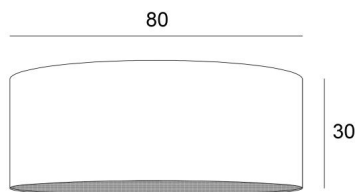

Lampshade KENTIKA 80 in Turda Blond (fabric from category 3)

LAMPENSCHIRM KENTIKA 80

Lampenschirm KENTIKA 80 ist ein runder, zylindrischer Lampenschirm mit einem Durchmesser von 80cm, der Eleganz und eine schöne Präsenz in Ihre Dekoration bringt

Für einen **Lampenschirm KENTIKA 80** haben Sie die Wahl zwischen zwei Arten von Befestigungen (E27 oder NOURRICE), je nachdem, welche Pendelleuchte installiert wird

Dieser Lampenschirm wurde für eine Pendelleuchte entworfen, kann aber auch an der Decke angebracht werden, unter den Bedingungen, dass Sie unsere Deckenleuchte **KENTIKA CEILING** verwenden und den Lampenschirm mit der NOURRICE-Befestigung wählen

LAMPENSCHIRM : AFMESSUNGEN & CODE

Ø80 - 80 - 30cm (1x E27) (code 4580)

Ø80 - 80 - 30cm (*Nourrice* : 4x E27) (code 4581)

+ *integral diffuser*

Code: 4580 + Stoffcode

Code: 4581 + Stoffcode

Wir schlagen vor mehr als 180 Stoffe/Materialien/Farben für Lampenschirme