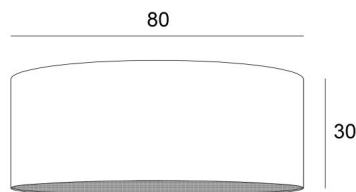

Lampshade KENTIKA 80 in Turda Blond (fabric from category 3)

LAMPENSCHIRM KENTIKA 80

Lampenschirm KENTIKA 80 ist ein runder, zylindrischer Lampenschirm mit einem Durchmesser von 80cm, der Eleganz und eine schöne Präsenz in Ihre Dekoration bringt

Für einen **Lampenschirm KENTIKA 80** haben Sie die Wahl zwischen zwei Arten von Befestigungen (E27 oder NOURRICE), je nachdem, welche Pendelleuchte installiert wird

Dieser Lampenschirm wurde für eine Pendelleuchte entworfen, kann aber auch an der Decke angebracht werden, unter den Bedingungen, dass Sie unsere Deckenleuchte **KENTIKA CEILING** verwenden und den Lampenschirm mit der NOURRICE-Befestigung wählen

LAMPENSCHIRM : AFMESSUNGEN & CODE

Ø80 - 80 - 30cm (1x E27) (code 4580)

Ø80 - 80 - 30cm (*Nourrice* : 4x E27) (code 4581)

+ *integral diffuser*

Code: 4580 + Stoffcode

Code: 4581 + Stoffcode

Wir schlagen vor mehr als 180 Stoffe/Materialien/Farben für Lampenschirme