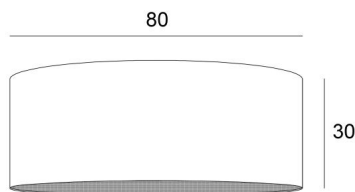

## LAMPENSCHIRM KENTIKA 80

Lampenschirm KENTIKA 80 in Coton rouge (Stoffe aus Kategorie 1)

**Lampenschirm KENTIKA 80** ist ein runder, zylindrischer Lampenschirm mit einem Durchmesser von 80cm, der Eleganz und eine schöne Präsenz in Ihre Dekoration bringt

Für einen **Lampenschirm KENTIKA 80** haben Sie die Wahl zwischen zwei Arten von Befestigungen (E27 oder NOURRICE), je nachdem, welche Pendelleuchte installiert wird

Dieser Lampenschirm wurde für eine Pendelleuchte entworfen, kann aber auch an der Decke angebracht werden, unter den Bedingungen, dass Sie unsere Deckenleuchte **KENTIKA CEILING** verwenden und den Lampenschirm mit der NOURRICE-Befestigung wählen

### GESAMTABMESSUNGEN

Ø80cm H30cm