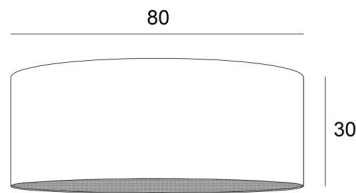

LAMPENSCHIRM KENTIKA 80

Lampenschirm KENTIKA 80 in Coton rouge (Stoffe aus Kategorie 1)

Lampenschirm KENTIKA 80 ist ein runder, zylindrischer Lampenschirm mit einem Durchmesser von 80cm, der Eleganz und eine schöne Präsenz in Ihre Dekoration bringt

Für einen **Lampenschirm KENTIKA 80** haben Sie die Wahl zwischen zwei Arten von Befestigungen (E27 oder NOURRICE), je nachdem, welche Pendelleuchte installiert wird

Dieser Lampenschirm wurde für eine Pendelleuchte entworfen, kann aber auch an der Decke angebracht werden, unter den Bedingungen, dass Sie unsere Deckenleuchte **KENTIKA CEILING** verwenden und den Lampenschirm mit der NOURRICE-Befestigung wählen

LAMPENSCHIRM : AFMESSUNGEN & CODE

Ø80 - 80 - 30cm (1x E27) (code 4580)

Ø80 - 80 - 30cm (*Nourrice* : 4x E27) (code 4581)

+ *integral diffuser*

Code: 4580 + stoffcode

Code: 4581 + stoffcode

Wir schlagen vor mehr als 150 Stoffe/Farben für Lampenschirme.