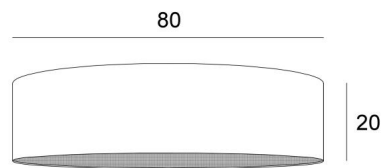

LAMPENSCHIRM KENTIKA 80 SHORT

Lampenschirm KENTIKA 80 SHORT in Vérone (Stoffe aus Kategorie 3)

Der **Lampenschirm KENTIKA 80 SHORT** ist ein runder und zylindrischer EXTRAFLACHER Lampenschirm mit geringer Höhe und einem Durchmesser von 80cm, der Diskretion und Finesse in Ihre Dekoration bringt

Dieser Lampenschirm wurde für die Hängemontage entworfen, kann aber auch an der Decke angebracht werden, sofern Sie unsere Deckenleuchte **KENTIKA SHORT CEILING** verwenden

Lampenschirm KENTIKA 80 SHORT hat eine spezielle Befestigung, bei der er an einer Pendelleuchte angebracht werden kann, die mit einem NOURRICE mit vier E27-Fassungen ausgestattet ist. Dieser Lampenschirm ist in fünf weiteren Größen und in einer Auswahl von über 160 Stoffen, Materialien und Farben erhältlich und wird mit einem integralen Diffusor geliefert, der ihn unten vollständig abschließt

GESAMTABMESSUNGEN

Ø80cm H20cm

TECHNISCHE DATEN

Dieser Lampenschirm ist ausschließlich für eine Pendelleuchte mit einer NOURRICE (4 Fassungen E27) vorgesehen

Wir schlagen 8 Pendelleuchte mit NOURRICE vor, die an diesen Lampenschirm angepasst sind. Siehe am Ende der Kategorie **PENDELLEUCHTEN**