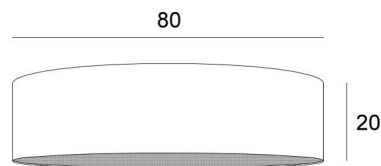

LAMPENSCHIRM KENTIKA 80 SHORT

Lampenschirm KENTIKA 80 SHORT in Vérone (Stoffe aus Kategorie 3)

Der **Lampenschirm KENTIKA 80 SHORT** ist ein runder und zylindrischer EXTRAFLACHER Lampenschirm mit geringer Höhe und einem Durchmesser von 80cm, der Diskretion und Finesse in Ihre Dekoration bringt

Dieser Lampenschirm wurde für die Hängemontage entworfen, kann aber auch an der Decke angebracht werden, sofern Sie unsere Deckenleuchte **KENTIKA SHORT CEILING** verwenden

Lampenschirm KENTIKA 80 SHORT hat eine spezielle Befestigung, bei der er an einer Pendelleuchte angebracht werden kann, die mit einem NOURRICE mit vier E27-Fassungen ausgestattet ist. Dieser Lampenschirm ist in fünf weiteren Größen und in einer Auswahl von über 160 Stoffen, Materialien und Farben erhältlich und wird mit einem integralen Diffusor geliefert, der ihn unten vollständig abschließt

GESAMTABMESSUNGEN

Ø80cm H20cm

TECHNISCHE DATEN

Dieser Lampenschirm ist ausschließlich für eine Pendelleuchte mit einer NOURRICE (4 Fassungen E27) vorgesehen

Wir schlagen 8 Pendelleuchte mit NOURRICE vor, die an diesen Lampenschirm angepasst sind. Siehe am Ende der Kategorie **PENDELLEUCHTEN**