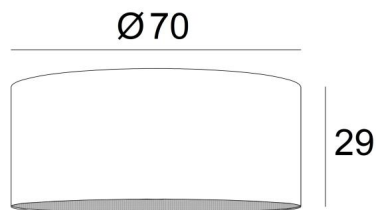

## LAMPENSCHIRM KENTIKA 70

**Lampenschirm KENTIKA 70** ist ein runder, zylindrischer Lampenschirm mit einem Durchmesser von 70cm, der Eleganz und eine schöne Präsenz in Ihre Dekoration bringt  
Für einen **Lampenschirm KENTIKA 70** haben Sie die Wahl zwischen zwei Arten von Befestigungen (E27 oder NOURRICE), je nachdem, welche Pendelleuchte installiert wird  
Dieser Lampenschirm wurde für eine Pendelleuchte entworfen, kann aber auch an der Decke angebracht werden, unter den Bedingungen, dass Sie unsere Deckenleuchte **KENTIKA CEILING** verwenden und den Lampenschirm mit der NOURRICE-Befestigung wählen  
Dieser Lampenschirm ist in acht weiteren Größen und in einer Auswahl von über 160 Stoffen, Materialien und Farben erhältlich und wird mit einem integralen Diffusor geliefert, der ihn unten vollständig abschließt

### GESAMTABMESSUNGEN

Ø70cm H29cm

### LAMPENSCHIRM : ABMESSUNGEN & CODE

Ø70 - 70 - 29cm (1x E27) (code 4570)

Ø70 - 70 - 29cm (*Nourrice* : 4x E27) (code 4571)

+ *integral diffuser*

Code: 4570 + Stoffcode

Code: 4571 + Stoffcode

Wir schlagen mehr als 180 Stoffe/Materialien/Farben vor für Lampenschirme