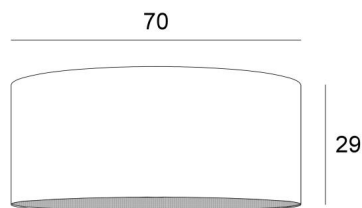

## LAMPENSCHIRM KENTIKA 70

Lampenschirm KENTIKA 70 in Seta taupe (Stoffe aus Kategorie 3)

**Lampenschirm KENTIKA 70** ist ein runder, zylindrischer Lampenschirm mit einem Durchmesser von 70cm, der Eleganz und eine schöne Präsenz in Ihre Dekoration bringt  
Für einen **Lampenschirm KENTIKA 70** haben Sie die Wahl zwischen zwei Arten von Befestigungen (E27 oder NOURRICE), je nachdem, welche Pendelleuchte installiert wird  
Dieser Lampenschirm wurde für eine Pendelleuchte entworfen, kann aber auch an der Decke angebracht werden, unter den Bedingungen, dass Sie unsere Deckenleuchte **KENTIKA CEILING** verwenden und den Lampenschirm mit der NOURRICE-Befestigung wählen  
Dieser Lampenschirm ist in acht weiteren Größen und in einer Auswahl von über 160 Stoffen, Materialien und Farben erhältlich und wird mit einem integralen Diffusor geliefert, der ihn unten vollständig abschließt

### GESAMTABMESSUNGEN

Ø70cm H29cm

### LAMPENSCHIRM : AFMESSUNGEN & CODE

Ø70 - 70 - 29cm (1x E27) (code 4570)

Ø70 - 70 - 29cm (*Nourrice* : 4x E27) (code 4571)

+ *integral diffuser*

Code: 4570 + Stoffcode

Code: 4571 + Stoffcode

Wir schlagen vor mehr als 180 Stoffe/Materialien/Farben für Lampenschirme