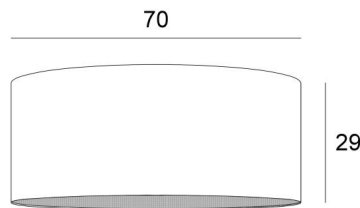

## LAMPENSCHIRM KENTIKA 70

Lampenschirm KENTIKA 70 in Seta taupe (Stoffe aus Kategorie 3)

**Lampenschirm KENTIKA 70** ist ein runder, zylindrischer Lampenschirm mit einem Durchmesser von 70cm, der Eleganz und eine schöne Präsenz in Ihre Dekoration bringt  
Für einen **Lampenschirm KENTIKA 70** haben Sie die Wahl zwischen zwei Arten von Befestigungen (E27 oder NOURRICE), je nachdem, welche Pendelleuchte installiert wird  
Dieser Lampenschirm wurde für eine Pendelleuchte entworfen, kann aber auch an der Decke angebracht werden, unter den Bedingungen, dass Sie unsere Deckenleuchte **KENTIKA CEILING** verwenden und den Lampenschirm mit der NOURRICE-Befestigung wählen  
Dieser Lampenschirm ist in acht weiteren Größen und in einer Auswahl von über 160 Stoffen, Materialien und Farben erhältlich und wird mit einem integralen Diffusor geliefert, der ihn unten vollständig abschließt

### GESAMTABMESSUNGEN

Ø70cm H29cm

### LAMPENSCHIRM : AFMESSUNGEN & CODE

Ø70 - 70 - 29cm (1x E27) (code 4570)

Ø70 - 70 - 29cm (*Nourrice* : 4x E27) (code 4571)

+ *integral diffuser*

Code: 4570 + stoffcode

Code: 4571 + stoffcode

Wir schlagen vor mehr als 150 Stoffe/Farben für Lampenschirme.