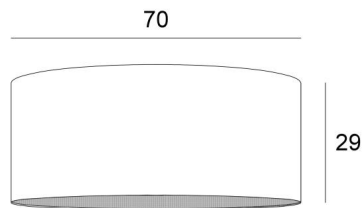

## LAMPENSCHIRM KENTIKA 70

**Lampenschirm KENTIKA 70** ist ein runder, zylindrischer Lampenschirm mit einem Durchmesser von 70cm, der Eleganz und eine schöne Präsenz in Ihre Dekoration bringt  
Für einen **Lampenschirm KENTIKA 70** haben Sie die Wahl zwischen zwei Arten von Befestigungen (E27 oder NOURRICE), je nachdem, welche Pendelleuchte installiert wird  
Dieser Lampenschirm wurde für eine Pendelleuchte entworfen, kann aber auch an der Decke angebracht werden, unter den Bedingungen, dass Sie unsere Deckenleuchte **KENTIKA CEILING** verwenden und den Lampenschirm mit der NOURRICE-Befestigung wählen  
Dieser Lampenschirm ist in acht weiteren Größen und in einer Auswahl von über 160 Stoffen, Materialien und Farben erhältlich und wird mit einem integralen Diffusor geliefert, der ihn unten vollständig abschließt

### GESAMTABMESSUNGEN

Ø70cm H29cm

### LAMPENSCHIRM : AFMESSUNGEN & CODE

Ø70 - 70 - 29cm (1x E27) (code 4570)

Ø70 - 70 - 29cm (*Nourrice* : 4x E27) (code 4571)

+ *integral diffuser*

Code: 4570 + Stoffcode

Code: 4571 + Stoffcode

Wir schlagen vor mehr als 180 Stoffe/Materialien/Farben für Lampenschirme