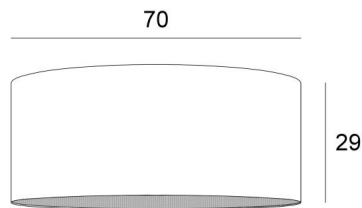

LAMPENSCHIRM KENTIKA 70

Lampenschirm KENTIKA 70 in Seta taupe (Stoffe aus Kategorie 3)

Lampenschirm KENTIKA 70 ist ein runder, zylindrischer Lampenschirm mit einem Durchmesser von 70cm, der Eleganz und eine schöne Präsenz in Ihre Dekoration bringt
Für einen **Lampenschirm KENTIKA 70** haben Sie die Wahl zwischen zwei Arten von Befestigungen (E27 oder NOURRICE), je nachdem, welche Pendelleuchte installiert wird
Dieser Lampenschirm wurde für eine Pendelleuchte entworfen, kann aber auch an der Decke angebracht werden, unter den Bedingungen, dass Sie unsere Deckenleuchte **KENTIKA CEILING** verwenden und den Lampenschirm mit der NOURRICE-Befestigung wählen
Dieser Lampenschirm ist in acht weiteren Größen und in einer Auswahl von über 160 Stoffen, Materialien und Farben erhältlich und wird mit einem integralen Diffusor geliefert, der ihn unten vollständig abschließt

Ein **Lampenschirm KENTIKA 70** bringt Farbe, schöne Helligkeit und eine unersetzliche Gemütlichkeit in Ihr Zuhause

GESAMTABMESSUNGEN

Ø70cm H29cm

TECHNISCHE DATEN

Unter der Kategorie **PENDELLEUCHTEN**, bieten wir Ihnen :

LAMPENSCHIRM : AFMESSUNGEN & CODE

Ø70 - 70 - 29cm (1x E27) (code 4570)

Ø70 - 70 - 29cm (*Nourrice* : 4x E27) (code 4571)

+ *integral diffuser*

Code: 4570 + stoffcode

Code: 4571 + stoffcode

Wir schlagen vor mehr als 150 Stoffe/Farben für Lampenschirme.