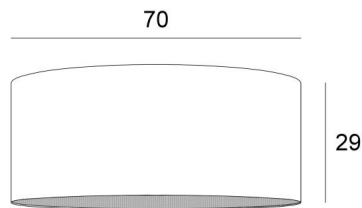

## LAMPENSCHIRM KENTIKA 70

Lampenschirm KENTIKA 70 in Seta taupe (Stoffe aus Kategorie 3)

**Lampenschirm KENTIKA 70** ist ein runder, zylindrischer Lampenschirm mit einem Durchmesser von 70cm, der Eleganz und eine schöne Präsenz in Ihre Dekoration bringt  
Für einen **Lampenschirm KENTIKA 70** haben Sie die Wahl zwischen zwei Arten von Befestigungen (E27 oder NOURRICE), je nachdem, welche Pendelleuchte installiert wird  
Dieser Lampenschirm wurde für eine Pendelleuchte entworfen, kann aber auch an der Decke angebracht werden, unter den Bedingungen, dass Sie unsere Deckenleuchte **KENTIKA CEILING** verwenden und den Lampenschirm mit der NOURRICE-Befestigung wählen  
Dieser Lampenschirm ist in acht weiteren Größen und in einer Auswahl von über 160 Stoffen, Materialien und Farben erhältlich und wird mit einem integralen Diffusor geliefert, der ihn unten vollständig abschließt

### GESAMTABMESSUNGEN

Ø70cm H29cm

### LAMPENSCHIRM : AFMESSUNGEN & CODE

Ø70 - 70 - 29cm (1x E27) (code 4570)

Ø70 - 70 - 29cm (*Nourrice* : 4x E27) (code 4571)

+ *integral diffuser*

Code: 4570 + Stoffcode

Code: 4571 + Stoffcode

Wir schlagen vor mehr als 180 Stoffe/Materialien/Farben für Lampenschirme