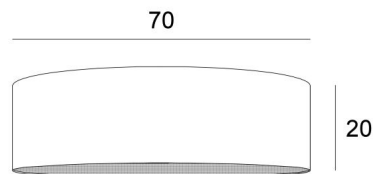

LAMPENSCHIRM KENTIKA 70 SHORT

Lampenschirm KENTIKA 70 SHORT in Crémone (Stoffe aus Kategorie 3)

Der **Lampenschirm KENTIKA 70 SHORT** ist ein runder und zylindrischer EXTRAFLACHER Lampenschirm mit geringer Höhe und einem Durchmesser von 70cm, der Diskretion und Finesse in Ihre Dekoration bringt

Dieser Lampenschirm wurde für die Hängemontage entworfen, kann aber auch an der Decke angebracht werden, sofern Sie unsere Deckenleuchte **KENTIKA SHORT CEILING** verwenden

Lampenschirm KENTIKA 70 SHORT hat eine spezielle Befestigung, bei der er an einer Pendelleuchte angebracht werden kann, die mit einem NOURRICE mit vier E27-Fassungen ausgestattet ist. Dieser Lampenschirm ist in fünf weiteren Größen und in einer Auswahl von über 160 Stoffen, Materialien und Farben erhältlich und wird mit einem integralen Diffusor geliefert, der ihn unten vollständig abschließt

GESAMTABMESSUNGEN

Ø70cm H20cm

TECHNISCHE DATEN

Dieser Lampenschirm ist ausschließlich für eine Pendelleuchte mit einer NOURRICE (4 Fassungen E27) vorgesehen

Wir schlagen 8 Pendelleuchte mit NOURRICE vor, die an diesen Lampenschirm angepasst sind. Siehe am Ende der Kategorie **PENDELLEUCHTEN**

LAMPENSCHIRM : AFMESSUNGEN & CODE

Ø70 - 70 - 20cm (Nourrice : 4x E27)
+ *integral diffuser*

Code: 4572 + Stoffcode

Wir schlagen vor mehr als 180 Stoffe/Materialien/Farben für Lampenschirme