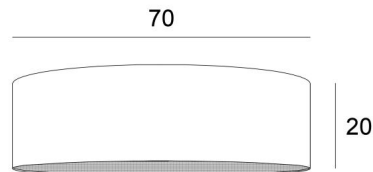

LAMPENSCHIRM KENTIKA 70 SHORT

Lampenschirm KENTIKA 70 SHORT in Crémone (Stoffe aus Kategorie 3)

Der **Lampenschirm KENTIKA 70 SHORT** ist ein runder und zylindrischer EXTRAFLACHER Lampenschirm mit geringer Höhe und einem Durchmesser von 70cm, der Diskretion und Finesse in Ihre Dekoration bringt

Dieser Lampenschirm wurde für die Hängemontage entworfen, kann aber auch an der Decke angebracht werden, sofern Sie unsere Deckenleuchte **KENTIKA SHORT CEILING** verwenden

Lampenschirm KENTIKA 70 SHORT hat eine spezielle Befestigung, bei der er an einer Pendelleuchte angebracht werden kann, die mit einem NOURRICE mit vier E27-Fassungen ausgestattet ist. Dieser Lampenschirm ist in fünf weiteren Größen und in einer Auswahl von über 160 Stoffen, Materialien und Farben erhältlich und wird mit einem integralen Diffusor geliefert, der ihn unten vollständig abschließt

GESAMTABMESSUNGEN

Ø70cm H20cm

TECHNISCHE DATEN

Dieser Lampenschirm ist ausschließlich für eine Pendelleuchte mit einer NOURRICE (4 Fassungen E27) vorgesehen

Wir schlagen 8 Pendelleuchte mit NOURRICE vor, die an diesen Lampenschirm angepasst sind. Siehe am Ende der Kategorie **PENDELLEUCHTEN**

LAMPENSCHIRM : AFMESSUNGEN & CODE

Ø70 - 70 - 20cm (Nourrice : 4x E27)
+ integral diffuser

Code: 4572 + Stoffcode

Wir schlagen vor mehr als 180 Stoffe/Materialien/Farben für Lampenschirme