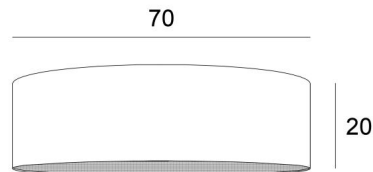

## LAMPENSCHIRM KENTIKA 70 SHORT

Lampenschirm KENTIKA 70 SHORT in Crémone (Stoffe aus Kategorie 3)

Der **Lampenschirm KENTIKA 70 SHORT** ist ein runder und zylindrischer EXTRAFLACHER Lampenschirm mit geringer Höhe und einem Durchmesser von 70cm, der Diskretion und Finesse in Ihre Dekoration bringt

Dieser Lampenschirm wurde für die Hängemontage entworfen, kann aber auch an der Decke angebracht werden, sofern Sie unsere Deckenleuchte **KENTIKA SHORT CEILING** verwenden

**Lampenschirm KENTIKA 70 SHORT** hat eine spezielle Befestigung, bei der er an einer Pendelleuchte angebracht werden kann, die mit einem NOURRICE mit vier E27-Fassungen ausgestattet ist. Dieser Lampenschirm ist in fünf weiteren Größen und in einer Auswahl von über 160 Stoffen, Materialien und Farben erhältlich und wird mit einem integralen Diffusor geliefert, der ihn unten vollständig abschließt

### GESAMTABMESSUNGEN

Ø70cm H20cm