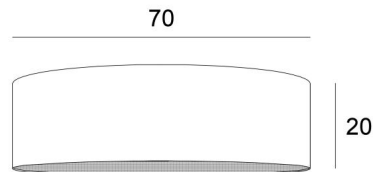

LAMPENSCHIRM KENTIKA 70 SHORT

Lampenschirm KENTIKA 70 SHORT in Crémone (Stoffe aus Kategorie 3)

Der **Lampenschirm KENTIKA 70 SHORT** ist ein runder und zylindrischer EXTRAFLACHER Lampenschirm mit geringer Höhe und einem Durchmesser von 70cm, der Diskretion und Finesse in Ihre Dekoration bringt

Dieser Lampenschirm wurde für die Hängemontage entworfen, kann aber auch an der Decke angebracht werden, sofern Sie unsere Deckenleuchte **KENTIKA SHORT CEILING** verwenden

Lampenschirm KENTIKA 70 SHORT hat eine spezielle Befestigung, bei der er an einer Pendelleuchte angebracht werden kann, die mit einem NOURRICE mit vier E27-Fassungen ausgestattet ist

GESAMTABMESSUNGEN

Ø70cm H20cm

TECHNISCHE DATEN

Dieser Lampenschirm ist ausschließlich für eine Pendelleuchte mit einer NOURRICE (4 Fassungen E27) vorgesehen

Wir schlagen 8 Pendelleuchte mit NOURRICE vor, die an diesen Lampenschirm angepasst sind. Siehe am Ende der Kategorie **PENDELLEUCHTEN**