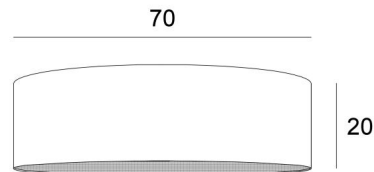

LAMPENSCHIRM KENTIKA 70 SHORT

Lampenschirm KENTIKA 70 SHORT in Crémone (Stoffe aus Kategorie 3)

Der **Lampenschirm KENTIKA 70 SHORT** ist ein runder und zylindrischer EXTRAFLACHER Lampenschirm mit geringer Höhe und einem Durchmesser von 70cm, der Diskretion und Finesse in Ihre Dekoration bringt

Dieser Lampenschirm wurde für die Hängemontage entworfen, kann aber auch an der Decke angebracht werden, sofern Sie unsere Deckenleuchte **KENTIKA SHORT CEILING** verwenden

Lampenschirm KENTIKA 70 SHORT hat eine spezielle Befestigung, bei der er an einer Pendelleuchte angebracht werden kann, die mit einem NOURRICE mit vier E27-Fassungen ausgestattet ist

GESAMTABMESSUNGEN

Ø70cm H20cm

TECHNISCHE DATEN

Dieser Lampenschirm ist ausschließlich für eine Pendelleuchte mit einer NOURRICE (4 Fassungen E27) vorgesehen

Wir schlagen 8 Pendelleuchte mit NOURRICE vor, die an diesen Lampenschirm angepasst sind. Siehe am Ende der Kategorie **PENDELLEUCHTEN**

LAMPENSCHIRM : AFMESSUNGEN & CODE

Ø70 - 70 - 20cm (Nourrice : 4x E27)

+ integral diffuser

Code: 4572 + Stoffcode

Wir schlagen vor mehr als 180 Stoffe/Materialien/Farben für Lampenschirme