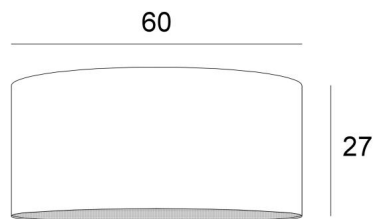

LAMPENSCHIRM KENTIKA 60

Lampenschirm KENTIKA 60 in Plissé naturel (Stoffe aus Kategorie 4)

Lampenschirm KENTIKA 60 ist ein runder, zylindrischer Lampenschirm mit einem Durchmesser von 60cm, der Eleganz und eine schöne Präsenz in Ihre Dekoration bringt

Für einen **Lampenschirm KENTIKA 60** haben Sie die Wahl zwischen zwei Arten von Befestigungen (E27 oder NOURRICE), je nachdem, welche Pendelleuchte installiert wird

Dieser Lampenschirm wurde für eine Pendelleuchte entworfen, kann aber auch an der Decke angebracht werden, unter den Bedingungen, dass Sie unsere Deckenleuchte **KENTIKA CEILING** verwenden und den Lampenschirm mit der NOURRICE-Befestigung wählen

LAMPENSCHIRM : AFMESSUNGEN & CODE

Ø60 - 60 - 27cm (1x E27) (code 4560)

Ø60 - 60 - 27cm (*Nourrice* : 4x E27) (code 4561)

+ *integral diffuser*

Code: 4560 + stoffcode

Code: 4561 + stoffcode

Wir schlagen vor mehr als 150 Stoffe/Farben für Lampenschirme.