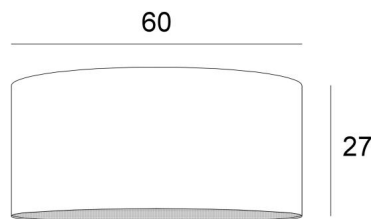

LAMPENSCHIRM KENTIKA 60

Lampenschirm KENTIKA 60 in Plissé naturel (Stoffe aus Kategorie 4)

Lampenschirm KENTIKA 60 ist ein runder, zylindrischer Lampenschirm mit einem Durchmesser von 60cm, der Eleganz und eine schöne Präsenz in Ihre Dekoration bringt

Für einen **Lampenschirm KENTIKA 60** haben Sie die Wahl zwischen zwei Arten von Befestigungen (E27 oder NOURRICE), je nachdem, welche Pendelleuchte installiert wird

Dieser Lampenschirm wurde für eine Pendelleuchte entworfen, kann aber auch an der Decke angebracht werden, unter den Bedingungen, dass Sie unsere Deckenleuchte **KENTIKA CEILING** verwenden und den Lampenschirm mit der NOURRICE-Befestigung wählen

LAMPENSCHIRM : AFMESSUNGEN & CODE

Ø60 - 60 - 27cm (1x E27) (code 4560)

Ø60 - 60 - 27cm (*Nourrice* : 4x E27) (code 4561)

+ *integral diffuser*

Code: 4560 + Stoffcode

Code: 4561 + Stoffcode

Wir schlagen vor mehr als 180 Stoffe/Materialien/Farben für Lampenschirme