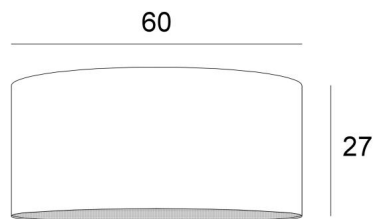

## LAMPENSCHIRM KENTIKA 60

Lampshade KENTIKA 60

**Lampenschirm KENTIKA 60** ist ein runder, zylindrischer Lampenschirm mit einem Durchmesser von 60cm, der Eleganz und eine schöne Präsenz in Ihre Dekoration bringt

Für einen **Lampenschirm KENTIKA 60** haben Sie die Wahl zwischen zwei Arten von Befestigungen (E27 oder NOURRICE), je nachdem, welche Pendelleuchte installiert wird

Dieser Lampenschirm wurde für eine Pendelleuchte entworfen, kann aber auch an der Decke angebracht werden, unter den Bedingungen, dass Sie unsere Deckenleuchte **KENTIKA CEILING** verwenden und den Lampenschirm mit der NOURRICE-Befestigung wählen

### GESAMTABMESSUNGEN

Ø60cm H27cm

### LAMPENSCHIRM : AFMESSUNGEN & CODE

Ø60 - 60 - 27cm (1x E27) (code 4560)

Ø60 - 60 - 27cm (*Nourrice* : 4x E27) (code 4561)

+ *integral diffuser*

Code: 4560 + Stoffcode

Code: 4561 + Stoffcode

Wir schlagen vor mehr als 180 Stoffe/Materialien/Farben für Lampenschirme