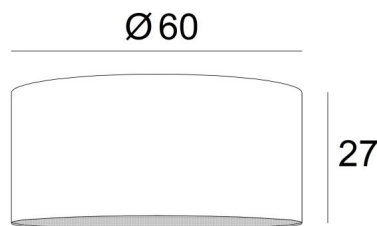

## LAMPENSCHIRM KENTIKA 60

**Lampenschirm KENTIKA 60** ist ein runder, zylindrischer Lampenschirm mit einem Durchmesser von 60cm, der Eleganz und eine schöne Präsenz in Ihre Dekoration bringt

Für einen **Lampenschirm KENTIKA 60** haben Sie die Wahl zwischen zwei Arten von Befestigungen (E27 oder NOURRICE), je nachdem, welche Pendelleuchte installiert wird

### GESAMTABMESSUNGEN

Ø60cm H27cm

### LAMPENSCHIRM : ABMESSUNGEN & CODE

Ø60 - 60 - 27cm (1x E27) (code 4560)

Ø60 - 60 - 27cm (*Nourrice* : 4x E27) (code 4561)

+ *integral diffuser*

Code: 4560 + Stoffcode

Code: 4561 + Stoffcode

Wir schlagen mehr als 180 Stoffe/Materialien/Farben vor für Lampenschirme