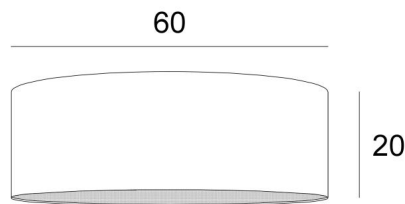

LAMPENSCHIRM KENTIKA 60 SHORT

Lampenschirm KENTIKA 60 SHORT in Seta plomb (Stoffe aus Kategorie 3)

Der **Lampenschirm KENTIKA 60 SHORT** ist ein runder und zylindrischer EXTRAFLACHER Lampenschirm mit geringer Höhe und einem Durchmesser von 60cm, der Diskretion und Finesse in Ihre Dekoration bringt

Dieser Lampenschirm wurde für die Hängemontage entworfen, kann aber auch an der Decke angebracht werden, sofern Sie unsere Deckenleuchte **KENTIKA SHORT CEILING** verwenden

Lampenschirm KENTIKA 60 SHORT hat eine spezielle Befestigung, bei der er an einer Pendelleuchte angebracht werden kann, die mit einem NOURRICE mit vier E27-Fassungen ausgestattet ist. Dieser Lampenschirm ist in fünf weiteren Größen und in einer Auswahl von über 160 Stoffen, Materialien und Farben erhältlich und wird mit einem integralen Diffusor geliefert, der ihn unten vollständig abschließt

GESAMTABMESSUNGEN

Ø60cm H20cm

TECHNISCHE DATEN

Dieser Lampenschirm ist ausschließlich für eine Pendelleuchte mit einer NOURRICE (4 Fassungen E27) vorgesehen

Wir schlagen 8 Pendelleuchte mit NOURRICE vor, die an diesen Lampenschirm angepasst sind. Siehe am Ende der Kategorie **PENDELLEUCHTEN**

LAMPENSCHIRM : AFMESSUNGEN & CODE

Ø60 - 60 - 20cm (Nourrice : 4x E27)
+ integral diffuser

Code: 4562 + Stoffcode

Wir schlagen vor mehr als 180 Stoffe/Materialien/Farben für Lampenschirme