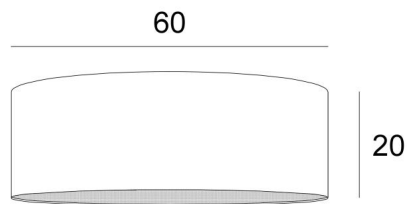

## LAMPENSCHIRM KENTIKA 60 SHORT

Lampenschirm KENTIKA 60 SHORT in Seta plomb (Stoffe aus Kategorie 3)

Der **Lampenschirm KENTIKA 60 SHORT** ist ein runder und zylindrischer EXTRAFLACHER Lampenschirm mit geringer Höhe und einem Durchmesser von 60cm, der Diskretion und Finesse in Ihre Dekoration bringt

Dieser Lampenschirm wurde für die Hängemontage entworfen, kann aber auch an der Decke angebracht werden, sofern Sie unsere Deckenleuchte **KENTIKA SHORT CEILING** verwenden

**Lampenschirm KENTIKA 60 SHORT** hat eine spezielle Befestigung, bei der er an einer Pendelleuchte angebracht werden kann, die mit einem NOURRICE mit vier E27-Fassungen ausgestattet ist. Dieser Lampenschirm ist in fünf weiteren Größen und in einer Auswahl von über 160 Stoffen, Materialien und Farben erhältlich und wird mit einem integralen Diffusor geliefert, der ihn unten vollständig abschließt

### GESAMTABMESSUNGEN

Ø60cm H20cm

### LAMPENSCHIRM : AFMESSUNGEN & CODE

Ø60 - 60 - 20cm (*Nourrice* : 4x E27)  
+ *integral diffuser*

Code: 4562 + Stoffcode

Wir schlagen vor mehr als 180 Stoffe/Materialien/Farben für Lampenschirme