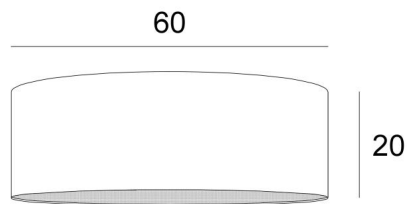

LAMPENSCHIRM KENTIKA 60 SHORT

Lampenschirm KENTIKA 60 SHORT in Seta plomb (Stoffe aus Kategorie 3)

Der **Lampenschirm KENTIKA 60 SHORT** ist ein runder und zylindrischer EXTRAFLACHER Lampenschirm mit geringer Höhe und einem Durchmesser von 60cm, der Diskretion und Finesse in Ihre Dekoration bringt

Dieser Lampenschirm wurde für die Hängemontage entworfen, kann aber auch an der Decke angebracht werden, sofern Sie unsere Deckenleuchte **KENTIKA SHORT CEILING** verwenden

Lampenschirm KENTIKA 60 SHORT hat eine spezielle Befestigung, bei der er an einer Pendelleuchte angebracht werden kann, die mit einem NOURRICE mit vier E27-Fassungen ausgestattet ist. Dieser Lampenschirm ist in fünf weiteren Größen und in einer Auswahl von über 160 Stoffen, Materialien und Farben erhältlich und wird mit einem integralen Diffusor geliefert, der ihn unten vollständig abschließt

GESAMTABMESSUNGEN

Ø60cm H20cm

TECHNISCHE DATEN

Dieser Lampenschirm ist ausschließlich für eine Pendelleuchte mit einer NOURRICE (4 Fassungen E27) vorgesehen

Wir schlagen 8 Pendelleuchte mit NOURRICE vor, die an diesen Lampenschirm angepasst sind. Siehe am Ende der Kategorie **PENDELLEUCHTEN**

LAMPENSCHIRM : AFMESSUNGEN & CODE

Ø60 - 60 - 20cm (Nourrice : 4x E27)
+ integral diffuser

Code: 4562 + Stoffcode

Wir schlagen vor mehr als 180 Stoffe/Materialien/Farben für Lampenschirme