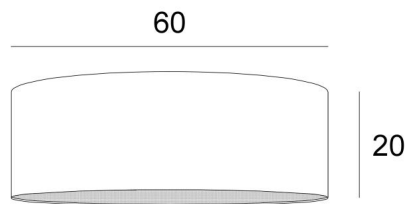

## LAMPENSCHIRM KENTIKA 60 SHORT

Lampenschirm KENTIKA 60 SHORT in Seta plomb (Stoffe aus Kategorie 3)

Der **Lampenschirm KENTIKA 60 SHORT** ist ein runder und zylindrischer EXTRAFLACHER Lampenschirm mit geringer Höhe und einem Durchmesser von 60cm, der Diskretion und Finesse in Ihre Dekoration bringt

Dieser Lampenschirm wurde für die Hängemontage entworfen, kann aber auch an der Decke angebracht werden, sofern Sie unsere Deckenleuchte **KENTIKA SHORT CEILING** verwenden

**Lampenschirm KENTIKA 60 SHORT** hat eine spezielle Befestigung, bei der er an einer Pendelleuchte angebracht werden kann, die mit einem NOURRICE mit vier E27-Fassungen ausgestattet ist. Dieser Lampenschirm ist in fünf weiteren Größen und in einer Auswahl von über 160 Stoffen, Materialien und Farben erhältlich und wird mit einem integralen Diffusor geliefert, der ihn unten vollständig abschließt

### GESAMTABMESSUNGEN

Ø60cm H20cm

### LAMPENSCHIRM : AFMESSUNGEN & CODE

Ø60 - 60 - 20cm (Nourrice : 4x E27)  
+ integral diffuser

Code: 4562 + stoffcode

Wir schlagen vor mehr als 150 Stoffe/Farben für Lampenschirme.