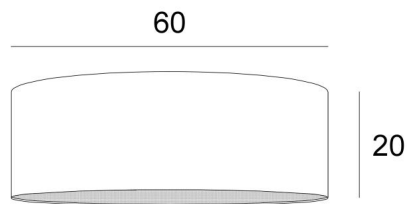

## LAMPENSCHIRM KENTIKA 60 SHORT

Lampenschirm KENTIKA 60 SHORT in Seta plomb (Stoffe aus Kategorie 3)

Der **Lampenschirm KENTIKA 60 SHORT** ist ein runder und zylindrischer EXTRAFLACHER Lampenschirm mit geringer Höhe und einem Durchmesser von 60cm, der Diskretion und Finesse in Ihre Dekoration bringt

Dieser Lampenschirm wurde für die Hängemontage entworfen, kann aber auch an der Decke angebracht werden, sofern Sie unsere Deckenleuchte **KENTIKA SHORT CEILING** verwenden

**Lampenschirm KENTIKA 60 SHORT** hat eine spezielle Befestigung, bei der er an einer Pendelleuchte angebracht werden kann, die mit einem NOURRICE mit vier E27-Fassungen ausgestattet ist. Dieser Lampenschirm ist in fünf weiteren Größen und in einer Auswahl von über 160 Stoffen, Materialien und Farben erhältlich und wird mit einem integralen Diffusor geliefert, der ihn unten vollständig abschließt

### GESAMTABMESSUNGEN

Ø60cm H20cm

### LAMPENSCHIRM : AFMESSUNGEN & CODE

Ø60 - 60 - 20cm (Nourrice : 4x E27)  
+ integral diffuser

Code: 4562 + Stoffcode

Wir schlagen vor mehr als 180 Stoffe/Materialien/Farben für Lampenschirme