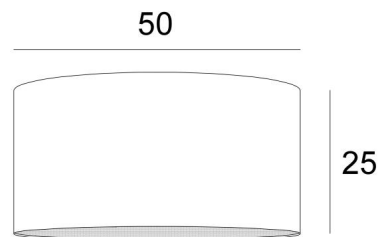

## LAMPENSCHIRM KENTIKA

50

Lampenschirm KENTIKA 50 in Seta lemon (Stoffe aus Kategorie 3)

**Lampenschirm KENTIKA 50** ist ein runder, zylindrischer Lampenschirm mit einem Durchmesser von 50cm, der Eleganz und eine schöne Präsenz in Ihre Dekoration bringt  
Für einen **Lampenschirm KENTIKA 50** haben Sie die Wahl zwischen zwei Arten von Befestigungen (E27 oder NOURRICE), je nachdem, welche Pendelleuchte installiert wird  
Dieser Lampenschirm wurde für eine Pendelleuchte entworfen, kann aber auch an der Decke angebracht werden, unter den Bedingungen, dass Sie unsere Deckenleuchte **KENTIKA CEILING** verwenden und den Lampenschirm mit der NOURRICE-Befestigung wählen  
Dieser Lampenschirm ist in acht weiteren Größen und in einer Auswahl von über 160 Stoffen, Materialien und Farben erhältlich und wird mit einem integralen Diffusor geliefert, der ihn unten vollständig abschließt

### GESAMTABMESSUNGEN

Ø50cm H25cm

### LAMPENSCHIRM : AFMESSUNGEN & CODE

Ø50 - 50 - 25cm (1x E27) (code 4550)

Ø50 - 50 - 25cm (*Nourrice* : 4x E27) (code 4551)

+ *integral diffuser*

Code: 4550 + Stoffcode

Code: 4551 + Stoffcode

Wir schlagen vor mehr als 180 Stoffe/Materialien/Farben für Lampenschirme