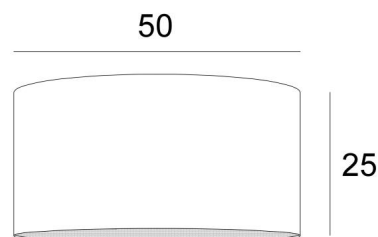

LAMPENSCHIRM KENTIKA 50

Lampenschirm KENTIKA 50 in Seta lemon (Stoffe aus Kategorie 3)

Lampenschirm KENTIKA 50 ist ein runder, zylindrischer Lampenschirm mit einem Durchmesser von 50cm, der Eleganz und eine schöne Präsenz in Ihre Dekoration bringt
Für einen **Lampenschirm KENTIKA 50** haben Sie die Wahl zwischen zwei Arten von Befestigungen (E27 oder NOURRICE), je nachdem, welche Pendelleuchte installiert wird
Dieser Lampenschirm wurde für eine Pendelleuchte entworfen, kann aber auch an der Decke angebracht werden, unter den Bedingungen, dass Sie unsere Deckenleuchte **KENTIKA CEILING** verwenden und den Lampenschirm mit der NOURRICE-Befestigung wählen
Dieser Lampenschirm ist in acht weiteren Größen und in einer Auswahl von über 160 Stoffen, Materialien und Farben erhältlich und wird mit einem integralen Diffusor geliefert, der ihn unten vollständig abschließt

Ein **Lampenschirm KENTIKA 50** bringt Farbe, schöne Helligkeit und eine unersetzliche Gemütlichkeit in Ihr Zuhause

GESAMTABMESSUNGEN

Ø50cm H25cm

TECHNISCHE DATEN

Unter der Kategorie **PENDELLEUCHTEN**, bieten wir Ihnen :

LAMPENSCHIRM : AFMESSUNGEN & CODE

Ø50 - 50 - 25cm (1x E27) (code 4550)

Ø50 - 50 - 25cm (*Nourrice* : 4x E27) (code 4551)

+ *integral diffuser*

Code: 4550 + stoffcode

Code: 4551 + stoffcode

Wir schlagen vor mehr als 150 Stoffe/Farben für Lampenschirme.