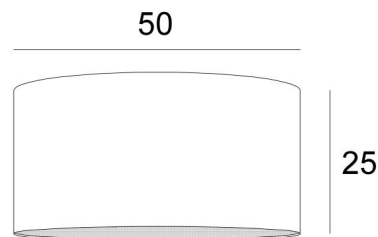

## LAMPENSCHIRM KENTIKA 50

SHADE KENTIKA 50

**Lampenschirm KENTIKA 50** ist ein runder, zylindrischer Lampenschirm mit einem Durchmesser von 50cm, der Eleganz und eine schöne Präsenz in Ihre Dekoration bringt  
Für einen **Lampenschirm KENTIKA 50** haben Sie die Wahl zwischen zwei Arten von Befestigungen (E27 oder NOURRICE), je nachdem, welche Pendelleuchte installiert wird  
Dieser Lampenschirm wurde für eine Pendelleuchte entworfen, kann aber auch an der Decke angebracht werden, unter den Bedingungen, dass Sie unsere Deckenleuchte **KENTIKA CEILING** verwenden und den Lampenschirm mit der NOURRICE-Befestigung wählen  
Dieser Lampenschirm ist in acht weiteren Größen und in einer Auswahl von über 160 Stoffen, Materialien und Farben erhältlich und wird mit einem integralen Diffusor geliefert, der ihn unten vollständig abschließt

### GESAMTABMESSUNGEN

Ø50cm H25cm

### LAMPENSCHIRM : AFMESSUNGEN & CODE

Ø50 - 50 - 25cm (1x E27) (code 4550)

Ø50 - 50 - 25cm (*Nourrice* : 4x E27) (code 4551)

+ *integral diffuser*

Code: 4550 + Stoffcode

Code: 4551 + Stoffcode

Wir schlagen vor mehr als 180 Stoffe/Materialien/Farben für Lampenschirme