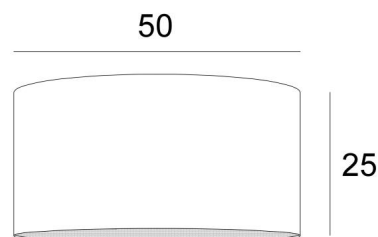

LAMPENSCHIRM KENTIKA 50

Lampenschirm KENTIKA 50 in Seta lemon (Stoffe aus Kategorie 3)

Lampenschirm KENTIKA 50 ist ein runder, zylindrischer Lampenschirm mit einem Durchmesser von 50cm, der Eleganz und eine schöne Präsenz in Ihre Dekoration bringt
Für einen **Lampenschirm KENTIKA 50** haben Sie die Wahl zwischen zwei Arten von Befestigungen (E27 oder NOURRICE), je nachdem, welche Pendelleuchte installiert wird
Dieser Lampenschirm wurde für eine Pendelleuchte entworfen, kann aber auch an der Decke angebracht werden, unter den Bedingungen, dass Sie unsere Deckenleuchte **KENTIKA CEILING** verwenden und den Lampenschirm mit der NOURRICE-Befestigung wählen
Dieser Lampenschirm ist in acht weiteren Größen und in einer Auswahl von über 160 Stoffen, Materialien und Farben erhältlich und wird mit einem integralen Diffusor geliefert, der ihn unten vollständig abschließt

Ein **Lampenschirm KENTIKA 50** bringt Farbe, schöne Helligkeit und eine unersetzliche Gemütlichkeit in Ihr Zuhause

GESAMTABMESSUNGEN

Ø50cm H25cm

TECHNISCHE DATEN

Unter der Kategorie **PENDELLEUCHTEN**, bieten wir Ihnen :

LAMPENSCHIRM : AFMESSUNGEN & CODE

Ø50 - 50 - 25cm (1x E27) (code 4550)

Ø50 - 50 - 25cm (*Nourrice* : 4x E27) (code 4551)

+ *integral diffuser*

Code: 4550 + Stoffcode

Code: 4551 + Stoffcode

Wir schlagen vor mehr als 180 Stoffe/Materialien/Farben für Lampenschirme