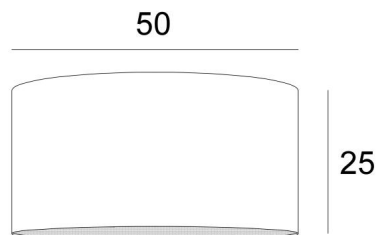

## LAMPENSCHIRM KENTIKA 50

SHADE KENTIKA 50

**Lampenschirm KENTIKA 50** ist ein runder, zylindrischer Lampenschirm mit einem Durchmesser von 50cm, der Eleganz und eine schöne Präsenz in Ihre Dekoration bringt  
Für einen **Lampenschirm KENTIKA 50** haben Sie die Wahl zwischen zwei Arten von Befestigungen (E27 oder NOURRICE), je nachdem, welche Pendelleuchte installiert wird  
Dieser Lampenschirm wurde für eine Pendelleuchte entworfen, kann aber auch an der Decke angebracht werden, unter den Bedingungen, dass Sie unsere Deckenleuchte **KENTIKA CEILING** verwenden und den Lampenschirm mit der NOURRICE-Befestigung wählen  
Dieser Lampenschirm ist in acht weiteren Größen und in einer Auswahl von über 160 Stoffen, Materialien und Farben erhältlich und wird mit einem integralen Diffusor geliefert, der ihn unten vollständig abschließt

### GESAMTABMESSUNGEN

Ø50cm H25cm

### LAMPENSCHIRM : AFMESSUNGEN & CODE

Ø50 - 50 - 25cm (1x E27) (code 4550)

Ø50 - 50 - 25cm (*Nourrice* : 4x E27) (code 4551)

+ *integral diffuser*

Code: 4550 + Stoffcode

Code: 4551 + Stoffcode

Wir schlagen vor mehr als 180 Stoffe/Materialien/Farben für Lampenschirme